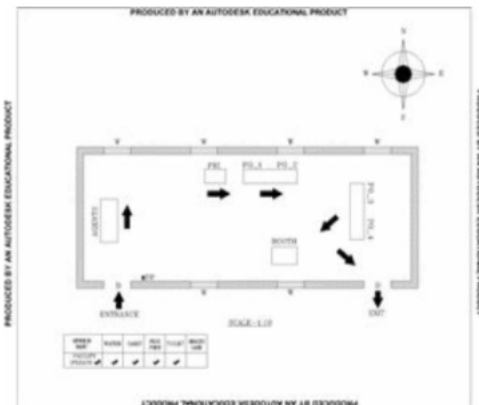

নির্বাচক নিবন্ধন আধিকারিকের স্বাক্ষর

Nazri Naksha

Google Map View

Polling Station Building Front View

Polling Station Front View

Cad View

Key MAP View

1 নাম : মহঃ রাব্বানী হক পিতার নামঃ এজ্জল হক বাড়ির নং : n0088 বয়স : 38 লিঙ্গ : পুরুষ	WZJ0759605 ফটো উপলব্ধ	2 নাম : সাইফন স্বামীর নামঃ দুলাল সেখ বাড়ির নং : n0078 বয়স : 42 লিঙ্গ : মহিলা	JSL1654888 ফটো উপলব্ধ	3 নাম : জাসমিন খাতুন স্বামীর নামঃ রবিউল সেখ বাড়ির নং : n0165 বয়স : 29 লিঙ্গ : মহিলা	WZJ1415629 ফটো উপলব্ধ
4 নাম : জনিয়ারা বিবি স্বামীর নামঃ জাকির হোসেন বাড়ির নং : n0078 বয়স : 38 লিঙ্গ : মহিলা	WZJ0193649 ফটো উপলব্ধ	5 নাম : আসেসমা স্বামীর নামঃ তফিজুল সেখ বাড়ির নং : n0078 বয়স : 76 লিঙ্গ : মহিলা	WZJ1958115 ফটো উপলব্ধ	6 নাম : মোসাঃ রোসোনারা বিবি স্বামীর নামঃ নাসির আলি বাড়ির নং : n0010 বয়স : 39 লিঙ্গ : মহিলা	WZJ0196485 ফটো উপলব্ধ
7 নাম : মণ্ডু সেখ পিতার নামঃ উম্মেদ আলি বাড়ির নং : n0124 বয়স : 77 লিঙ্গ : পুরুষ	JSL1412782 ফটো উপলব্ধ	8 নাম : আবেদা বিবি স্বামীর নামঃ সরজেডা আলি বাড়ির নং : n0165 বয়স : 38 লিঙ্গ : মহিলা	WZJ1178995 ফটো উপলব্ধ	9 নাম : পারুল বিবি স্বামীর নামঃ মইনুজ্জামেদ আলি বাড়ির নং : n0127 বয়স : 47 লিঙ্গ : মহিলা	JSL2991800 ফটো উপলব্ধ
10 নাম : হাজেরা খাতুন স্বামীর নামঃ মোহাম্মদ রুহুল আমিন বাড়ির নং : n0068 বয়স : 29 লিঙ্গ : মহিলা	WZJ1513571 ফটো উপলব্ধ	11 নাম : নুরুল হক পিতার নামঃ মোস্তাফিজ হোসেন বাড়ির নং : n0084 বয়স : 34 লিঙ্গ : পুরুষ	WZJ1179464 ফটো উপলব্ধ	12 নাম : সফিকুল হক পিতার নামঃ সামসুল হোক বাড়ির নং : n0230 বয়স : 52 লিঙ্গ : পুরুষ	JSL2525467 ফটো উপলব্ধ
13 নাম : সাহিদা খাতুন পিতার নামঃ সফিকুল হক বাড়ির নং : এন0156 বয়স : 23 লিঙ্গ : মহিলা	WZJ2382497 ফটো উপলব্ধ	14 নাম : লাহুজা বিবি স্বামীর নামঃ ফাইজুদ্দিন বাড়ির নং : n0129 বয়স : 70 লিঙ্গ : মহিলা	WZJ1957216 ফটো উপলব্ধ	15 নাম : বাসির সেখ পিতার নামঃ এরশাদ আলি বাড়ির নং : n0057 বয়স : 56 লিঙ্গ : পুরুষ	JSL2525004 ফটো উপলব্ধ
16 নাম : আরসাদ আলি পিতার নামঃ জোহাক আলি বাড়ির নং : n0164 বয়স : 59 লিঙ্গ : পুরুষ	JSL2446706 ফটো উপলব্ধ	17 নাম : তানজেরা বিবি স্বামীর নামঃ আলম হোসেন বাড়ির নং : n0018 বয়স : 31 লিঙ্গ : মহিলা	WZJ1415488 ফটো উপলব্ধ	18 নাম : জিয়াউল হক পিতার নামঃ শেরজাহান বাড়ির নং : n0101 বয়স : 39 লিঙ্গ : পুরুষ	JSL2890598 ফটো উপলব্ধ
19 নাম : আমিরুল ইসলাম পিতার নামঃ বাউসেখ বাড়ির নং : n0069 বয়স : 54 লিঙ্গ : পুরুষ	JSL1655273 ফটো উপলব্ধ	20 নাম : রাব্বানী সেখ পিতার নামঃ অয়জুল হক বাড়ির নং : n0217 বয়স : 41 লিঙ্গ : পুরুষ	JSL3149002 ফটো উপলব্ধ	21 নাম : হেসামুদ্দিন পিতার নামঃ সেকেন্দর বাড়ির নং : n0043 বয়স : 77 লিঙ্গ : পুরুষ	WZJ2002244 ফটো উপলব্ধ
22 নাম : আব্দুল সাদ্দাম পিতার নামঃ ধুব্রী সেখ বাড়ির নং : n0088 বয়স : 31 লিঙ্গ : পুরুষ	WZJ1179035 ফটো উপলব্ধ	23 নাম : গোলদার হোসেন পিতার নামঃ রামজান আলি বাড়ির নং : n0151 বয়স : 27 লিঙ্গ : পুরুষ	WZJ1668714 ফটো উপলব্ধ	24 নাম : সাহামুদ্দিন সেখ পিতার নামঃ আমিনত সেখ বাড়ির নং : এন0043 বয়স : 23 লিঙ্গ : পুরুষ	WZJ2168227 ফটো উপলব্ধ
25 নাম : ফাতিমা বেগম পিতার নামঃ কুটুব রহমান বাড়ির নং : n0120 বয়স : 59 লিঙ্গ : মহিলা	WZJ0805713 ফটো উপলব্ধ	26 নাম : তাহেরা বিবি স্বামীর নামঃ আজাউল হক বাড়ির নং : n0144 বয়স : 42 লিঙ্গ : মহিলা	JSL2061927 ফটো উপলব্ধ	27 নাম : সাজেদা বিবি স্বামীর নামঃ পতি সেখ বাড়ির নং : n0086 বয়স : 43 লিঙ্গ : মহিলা	JSL1411495 ফটো উপলব্ধ
28 নাম : মাসুদা খাতুন স্বামীর নামঃ মহঃ জাহিরুদ্দিন বাড়ির নং : N0070 বয়স : 30 লিঙ্গ : মহিলা	WZJ1995307 ফটো উপলব্ধ	29 নাম : নেসবাহার লিকি স্বামীর নামঃ উজির সেখ বাড়ির নং : n0145 বয়স : 40 লিঙ্গ : মহিলা	JSL1410646 ফটো উপলব্ধ	30 নাম : সেকেন্দার আলি পিতার নামঃ মইনু হোসেন বাড়ির নং : n0153 বয়স : 29 লিঙ্গ : পুরুষ	WZJ1179167 ফটো উপলব্ধ