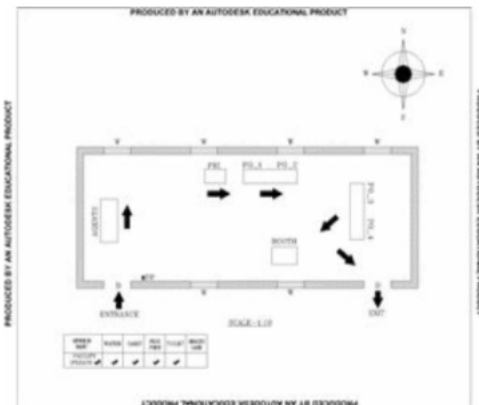

নির্বাচক নিবন্ধন আধিকারিকের স্বাক্ষর

Nazri Naksha

Google Map View

Polling Station Building Front View

Polling Station Front View

Cad View

Key MAP View

বিধানসভা নির্বাচনক্ষেত্রের নং, নাম : 50-মালদহ
ভাগ নং, নাম : 1-বাবুপুর (অংশ),