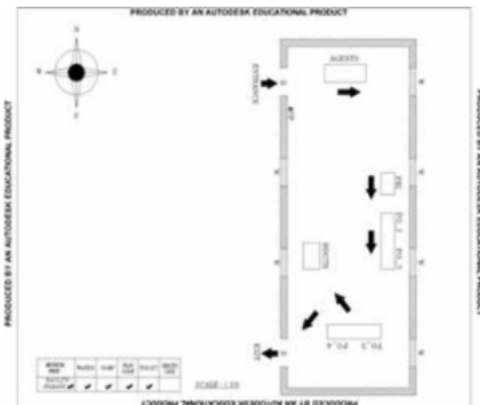

নির্বাচক নিবন্ধন আধিকারিকের স্বাক্ষর

Nazri Naksha

Google Map View

Polling Station Building Front View

Polling Station Front View

Cad View

Key MAP View

1 নাম : মর্জিনা বিবি স্বামীর নাম : আব্দুল হোসেন বাড়ির নং : n0062 বয়স : 52 লিঙ্গ : মহিলা	WZJ1943927 ফটো উপলব্ধ	2 নাম : মাইমন বিবি স্বামীর নাম : মুহম্মদ হক বাড়ির নং : n0001 বয়স : 70 লিঙ্গ : মহিলা	WZJ1999812 ফটো উপলব্ধ	3 নাম : আজাদ হোসেন পিতার নাম : ডাঃ আব আলি বাড়ির নং : এন0024 বয়স : 35 লিঙ্গ : পুরুষ	WZJ1073758 ফটো উপলব্ধ
4 নাম : জামিলা বিবি স্বামীর নাম : মুহম্মদ ইসলাম বাড়ির নং : এন0048 বয়স : 30 লিঙ্গ : মহিলা	WZJ2176428 ফটো উপলব্ধ	5 নাম : মুরশেদা বিবি স্বামীর নাম : আতাউর রহমান বাড়ির নং : n0085 বয়স : 47 লিঙ্গ : মহিলা	JSL1412816 ফটো উপলব্ধ	6 নাম : মৌলি বিবি স্বামীর নাম : আবদুল জলিল বাড়ির নং : n0020 বয়স : 30 লিঙ্গ : মহিলা	WZJ1514025 ফটো উপলব্ধ
7 নাম : আমিরুল ইসলাম পিতার নাম : মাসুম রহমান বাড়ির নং : এন0156 বয়স : 38 লিঙ্গ : পুরুষ	WZJ1073717 ফটো উপলব্ধ	8 নাম : খাইরুল হক পিতার নাম : আব্দুল হোসেন বাড়ির নং : N0062 বয়স : 33 লিঙ্গ : পুরুষ	WZJ1073311 ফটো উপলব্ধ	9 নাম : জাহাঙ্গীর খাতুন স্বামীর নাম : মজিবুর রহমান বাড়ির নং : এন0168 বয়স : 25 লিঙ্গ : মহিলা	WZJ2176568 ফটো উপলব্ধ
10 নাম : আমলগীর পিতার নাম : মোস্তাফ হোসেন বাড়ির নং : n0080 বয়স : 31 লিঙ্গ : পুরুষ	WZJ1301779 ফটো উপলব্ধ	11 নাম : নূর মহম্মদ পিতার নাম : ইউসুফ আলি বাড়ির নং : n0038 বয়স : 52 লিঙ্গ : পুরুষ	JSL2064392 ফটো উপলব্ধ	12 নাম : আনজুরা বিবি স্বামীর নাম : মুহম্মদ জাকির আলি বাড়ির নং : n0018 বয়স : 39 লিঙ্গ : মহিলা	JSL1653310 ফটো উপলব্ধ
13 নাম : মৌসুমী খাতুন স্বামীর নাম : সাদ্দাম হোসেন বাড়ির নং : এন0018 বয়স : 26 লিঙ্গ : মহিলা	WZJ2176527 ফটো উপলব্ধ	14 নাম : মহঃ হাবিবুল কোচ পিতার নাম : আব্দুল কাদীর বাড়ির নং : n0043 বয়স : 40 লিঙ্গ : পুরুষ	WZJ0199760 ফটো উপলব্ধ	15 নাম : সহিমুদ্দিন পিতার নাম : ইব্রাহিম আলি বাড়ির নং : এন0175 বয়স : 24 লিঙ্গ : পুরুষ	WZJ2176550 ফটো উপলব্ধ
16 নাম : সামসের আলী পিতার নাম : মাইনুল হক বাড়ির নং : n0001 বয়স : 45 লিঙ্গ : পুরুষ	JSL1409705 ফটো উপলব্ধ	17 নাম : সামিরুল পিতার নাম : মোহম্মদ নাজির হোসেন বাড়ির নং : n0079 বয়স : 60 লিঙ্গ : পুরুষ	JSL1411719 ফটো উপলব্ধ	18 নাম : নজর বিশ্বাস পিতার নাম : ইব্রাহিম আলি বাড়ির নং : n0176 বয়স : 33 লিঙ্গ : পুরুষ	WZJ1073089 ফটো উপলব্ধ
19 নাম : আইনুল পিতার নাম : রেজাক সেখ বাড়ির নং : n0170 বয়স : 37 লিঙ্গ : পুরুষ	WZJ1073360 ফটো উপলব্ধ	20 নাম : এনামুল হক পিতার নাম : ইয়াদ আলী বাড়ির নং : n0007 বয়স : 58 লিঙ্গ : পুরুষ	WZJ2000164 ফটো উপলব্ধ	21 নাম : মহঃ উজির হোসেন পিতার নাম : মাইনুল হক বাড়ির নং : n0001 বয়স : 49 লিঙ্গ : পুরুষ	WZJ2000206 ফটো উপলব্ধ
22 নাম : ফি. হা বিবি স্বামীর নাম : আব্দুল জাব্বার বাড়ির নং : n0078 বয়স : 53 লিঙ্গ : মহিলা	WZJ1999937 ফটো উপলব্ধ	23 নাম : ফুনিয়ারা বিবি স্বামীর নাম : আব্দুল হোসেন বাড়ির নং : n0086 বয়স : 43 লিঙ্গ : মহিলা	JSL1655521 ফটো উপলব্ধ	24 নাম : খাইরন বেওয়া স্বামীর নাম : হাবিবুল সেখ বাড়ির নং : n0086 বয়স : 65 লিঙ্গ : মহিলা	JSL0001339 ফটো উপলব্ধ
25 নাম : মোহাম্মদ রাবিউল ইসলাম পিতার নাম : আব্দুল আলি বাড়ির নং : n0048 বয়স : 41 লিঙ্গ : পুরুষ	JSL2446854 ফটো উপলব্ধ	26 নাম : মৌসুমী খাতুন স্বামীর নাম : রিয়াজুল ইসলাম বাড়ির নং : নং077 বয়স : 26 লিঙ্গ : মহিলা	WZJ1819986 ফটো উপলব্ধ	27 নাম : নাজেমা খাতুন পিতার নাম : আব্দুল রাফিক বাড়ির নং : নং 29 বয়স : 25 লিঙ্গ : মহিলা	WZJ1996040 ফটো উপলব্ধ
28 নাম : মহঃ জাকির আলি পিতার নাম : সাজ্জাদ আলী বাড়ির নং : n0018 বয়স : 51 লিঙ্গ : পুরুষ	WZJ2000685 ফটো উপলব্ধ	29 নাম : আয়েশা সুলতানা পিতার নাম : আব্দুল বারেক বাড়ির নং : এন0085 বয়স : 23 লিঙ্গ : মহিলা	IQR1861681 ফটো উপলব্ধ	30 নাম : মাসিয়া খাতুন স্বামীর নাম : মোস্তাফিজুর রহমান বাড়ির নং : এন0126 বয়স : 24 লিঙ্গ : মহিলা	WZJ2176535 ফটো উপলব্ধ