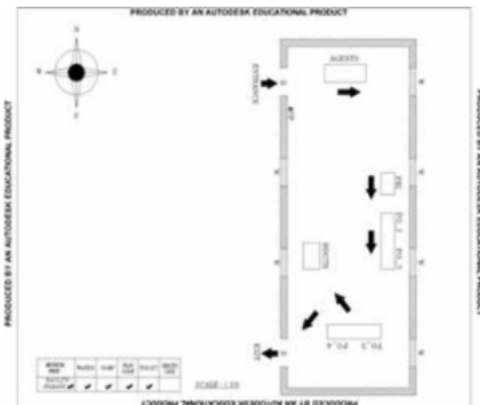

নির্বাচক নিবন্ধন আধিকারিকের স্বাক্ষর

Nazri Naksha

Google Map View

Polling Station Building Front View

Polling Station Front View

Cad View

Key MAP View

1 নাম : সহিমুদ্দিন পিতার নাম : সায়েদ আলী বাড়ির নং : n0001 বয়স : 61 লিঙ্গ : পুরুষ	JSL1654003 ফটো উপলব্ধ	2 নাম : রাজু সেখ পিতার নাম : সামাউন সেখ বাড়ির নং : n0040 বয়স : 31 লিঙ্গ : পুরুষ	WZJ1073576 ফটো উপলব্ধ	3 নাম : নাজেমা স্বামীর নাম : সাবির আলি বাড়ির নং : n0102 বয়স : 57 লিঙ্গ : মহিলা	WZJ1999374 ফটো উপলব্ধ
4 নাম : আব্দুল জাব্বার পিতার নাম : জয়নাল সেখ বাড়ির নং : n0187 বয়স : 57 লিঙ্গ : পুরুষ	JSL0132878 ফটো উপলব্ধ	5 নাম : সেলিমা বিবি স্বামীর নাম : মোহিদুর রহমান বাড়ির নং : n0043 বয়স : 33 লিঙ্গ : মহিলা	WZJ1302082 ফটো উপলব্ধ	6 নাম : আরজাউল সাদ্দ পিতার নাম : আব্দুল মামুন বাড়ির নং : এন0068 বয়স : 23 লিঙ্গ : পুরুষ	WZJ2171874 ফটো উপলব্ধ
7 নাম : পিয়ারা খাতুন বিবি স্বামীর নাম : মহঃ সাহেব হোসেন বাড়ির নং : n0261 বয়স : 33 লিঙ্গ : মহিলা	WZJ1514090 ফটো উপলব্ধ	8 নাম : লাইলী বিবি স্বামীর নাম : এমজাদিন বাড়ির নং : n0187 বয়স : 55 লিঙ্গ : মহিলা	WZJ2174878 ফটো উপলব্ধ	9 নাম : হালেমা খাতুন স্বামীর নাম : দিলওয়ার হোসেন বাড়ির নং : নং 128 বয়স : 27 লিঙ্গ : মহিলা	WZJ1996792 ফটো উপলব্ধ
10 নাম : পিংকি বেওয়া স্বামীর নাম : আব্দুল কাজি বাড়ির নং : n0083 বয়স : 39 লিঙ্গ : মহিলা	JSL2890838 ফটো উপলব্ধ	11 নাম : নাসিরুদ্দিন বিশ্বাস পিতার নাম : মোহাম্মদ বাড়ির নং : n0193 বয়স : 41 লিঙ্গ : পুরুষ	JSL3149234 ফটো উপলব্ধ	12 নাম : আনজুরা খাতুন স্বামীর নাম : মোহিদুর রহমান বাড়ির নং : 0059 বয়স : 30 লিঙ্গ : মহিলা	WZJ1620822 ফটো উপলব্ধ
13 নাম : মাসুদ সেখ পিতার নাম : আলী আবু কালাম বাড়ির নং : N0115 বয়স : 26 লিঙ্গ : পুরুষ	WZJ1996883 ফটো উপলব্ধ	14 নাম : সবিনুর স্বামীর নাম : আব্দুল খালেক বাড়ির নং : n0184 বয়স : 65 লিঙ্গ : মহিলা	WZJ2174852 ফটো উপলব্ধ	15 নাম : আনাউল হক পিতার নাম : আব্দুল করিম বাড়ির নং : n0096 বয়স : 38 লিঙ্গ : পুরুষ	WZJ0845438 ফটো উপলব্ধ
16 নাম : আমনুর বিবি স্বামীর নাম : মুনসের বাড়ির নং : n0074 বয়স : 45 লিঙ্গ : মহিলা	WZJ1999366 ফটো উপলব্ধ	17 নাম : তাহেরা বিবি স্বামীর নাম : সফি কুল মিয়া বাড়ির নং : N0079 বয়স : 38 লিঙ্গ : মহিলা	WZJ1749654 ফটো উপলব্ধ	18 নাম : কুরবান সেখ পিতার নাম : খাবিরুদ্দিন বাড়ির নং : N0101 বয়স : 25 লিঙ্গ : পুরুষ	WZJ1808617 ফটো উপলব্ধ
19 নাম : আজম আলি পিতার নাম : আব্দুল গফুর বাড়ির নং : n0162 বয়স : 44 লিঙ্গ : পুরুষ	JSL1656594 ফটো উপলব্ধ	20 নাম : নুরেফা বিবি স্বামীর নাম : কামিউদ্দিন বাড়ির নং : n0130 বয়স : 65 লিঙ্গ : মহিলা	WZJ1999135 ফটো উপলব্ধ	21 নাম : হুমায়ুন পিতার নাম : দোস্ত মহঃ বাড়ির নং : n0126 বয়স : 57 লিঙ্গ : পুরুষ	JSL1409549 ফটো উপলব্ধ
22 নাম : কালু সেখ পিতার নাম : সোহরাব আলি বাড়ির নং : n0128 বয়স : 55 লিঙ্গ : পুরুষ	WZJ1998715 ফটো উপলব্ধ	23 নাম : রেবিনা বিবি স্বামীর নাম : আমিরুল হক বাড়ির নং : এন0108 বয়স : 35 লিঙ্গ : মহিলা	WZJ2171577 ফটো উপলব্ধ	24 নাম : মণিরুল হক পিতার নাম : আজিদ আলি বাড়ির নং : এন0058 বয়স : 25 লিঙ্গ : পুরুষ	WZJ2171676 ফটো উপলব্ধ
25 নাম : সেরিনা বিবি স্বামীর নাম : রহমান মুনসুর বাড়ির নং : n0080 বয়স : 46 লিঙ্গ : মহিলা	WZJ1998830 ফটো উপলব্ধ	26 নাম : সামাউন সেখ পিতার নাম : মোকবুল হোসেন বাড়ির নং : n0250 বয়স : 59 লিঙ্গ : পুরুষ	WZJ1958297 ফটো উপলব্ধ	27 নাম : লাল বাহাদুর পিতার নাম : সেরাজুদ্দিন বাড়ির নং : n0193 বয়স : 37 লিঙ্গ : পুরুষ	WZJ0845263 ফটো উপলব্ধ
28 নাম : এনামুল হক পিতার নাম : লিয়াকত বাড়ির নং : n0095 বয়স : 42 লিঙ্গ : পুরুষ	JSL1654664 ফটো উপলব্ধ	29 নাম : সায়েমা বিবি স্বামীর নাম : হাসেন মিয়া বাড়ির নং : 157 বয়স : 36 লিঙ্গ : মহিলা	WZJ0759886 ফটো উপলব্ধ	30 নাম : মতিউর রহমান মায়ের নাম : সহিব আলি বাড়ির নং : n0300 বয়স : 45 লিঙ্গ : পুরুষ	WZJ0974725 ফটো উপলব্ধ