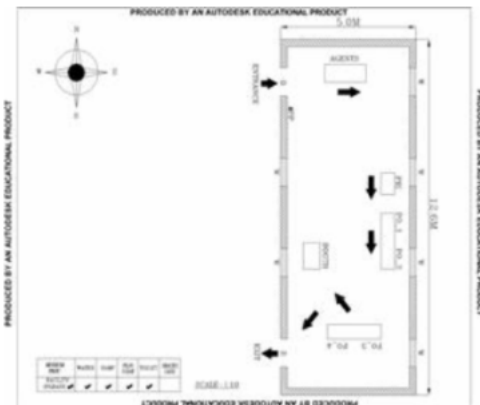

নির্বাচক নিবন্ধন আধিকারিকের স্বাক্ষর

Nazri Naksha

Google Map View

Polling Station Building Front View

Polling Station Front View

Cad View

Key MAP View

| | | | | | |
|--|--------------------------|--|--------------------------|--|--------------------------|
| 1 নাম : রশীদান বিবি স্বামীর নাম : জায়েদ আলি বাড়ির নং : n0120 বয়স : 66 লিঙ্গ : মহিলা | WZJ1998442 ফটো উপলব্ধ | 2 নাম : রুহুল সেখ পিতার নাম : মুকুল সেখ বাড়ির নং : এন0106 বয়স : 23 লিঙ্গ : পুরুষ | WZJ2170934 ফটো উপলব্ধ | 3 নাম : আবোল পিতার নাম : আমজাদ বাড়ির নং : n0122 বয়স : 67 লিঙ্গ : পুরুষ | WZJ1958560 ফটো উপলব্ধ |
| 4 নাম : রবিউল সেখ পিতার নাম : তাজমুল হক বাড়ির নং : n0069 বয়স : 31 লিঙ্গ : পুরুষ | WZJ1181106 ফটো উপলব্ধ | 5 নাম : আয়তন স্বামীর নাম : জাকির হোসেন বাড়ির নং : n0037 বয়স : 50 লিঙ্গ : মহিলা | WZJ1958610 ফটো উপলব্ধ | 6 নাম : আব্দুল মালেক পিতার নাম : মোসাদ আলি বাড়ির নং : n0038 বয়স : 39 লিঙ্গ : পুরুষ | WZJ0207621 ফটো উপলব্ধ |
| 7 নাম : মহঃ আনিসুল ইসলাম পিতার নাম : মোসাদ আলি বাড়ির নং : n0038 বয়স : 35 লিঙ্গ : পুরুষ | WZJ0207639 ফটো উপলব্ধ | 8 নাম : দোস্ত মহম্মদ পিতার নাম : ফজর বাড়ির নং : n0051 বয়স : 71 লিঙ্গ : পুরুষ | WZJ1998517 ফটো উপলব্ধ | 9 নাম : মনু সেখ পিতার নাম : মহম্মদ সেখ বাড়ির নং : n0119 বয়স : 55 লিঙ্গ : পুরুষ | WZJ1958693 ফটো উপলব্ধ |
| 10 নাম : এসরাইল সেখ পিতার নাম : উজ্জ্বল সেখ বাড়ির নং : n0025 বয়স : 32 লিঙ্গ : পুরুষ | WZJ1302462 ফটো উপলব্ধ | 11 নাম : ফটিক সেখ পিতার নাম : কল্লি সেখ বাড়ির নং : n0067 বয়স : 68 লিঙ্গ : পুরুষ | WZJ1958842 ফটো উপলব্ধ | 12 নাম : তাহেরা বিবি অন্যান্য : তজিবুর রহমান বাড়ির নং : n0134 বয়স : 63 লিঙ্গ : মহিলা | WZJ1958941 ফটো উপলব্ধ |
| 13 নাম : সেখ মাইকুদ্দিন পিতার নাম : কালিমুদ্দিন বাড়ির নং : n0081 বয়স : 38 লিঙ্গ : পুরুষ | WZJ1958925 ফটো উপলব্ধ | 14 নাম : তাজেনুর বিবি স্বামীর নাম : আনাফুল হক বাড়ির নং : n0105 বয়স : 40 লিঙ্গ : মহিলা | JSL2523827 ফটো উপলব্ধ | 15 নাম : সানাউল্লাহ পিতার নাম : সফি়াত সেখ বাড়ির নং : n0108 বয়স : 41 লিঙ্গ : পুরুষ | JSL2990992 ফটো উপলব্ধ |
| 16 নাম : ববিতা বিবি পিতার নাম : জুব্বার সেখ বাড়ির নং : n0115 বয়স : 36 লিঙ্গ : মহিলা | WZJ0975417 ফটো উপলব্ধ | 17 নাম : তাজকেরা খান্না বিবি স্বামীর নাম : সুরিক সেখ বাড়ির নং : n0071 বয়স : 36 লিঙ্গ : মহিলা | WZJ0207712 ফটো উপলব্ধ | 18 নাম : সেখ কামিরুদ্দিন পিতার নাম : কালিমুদ্দিন বাড়ির নং : n0078 বয়স : 61 লিঙ্গ : পুরুষ | WZJ1959303 ফটো উপলব্ধ |
| 19 নাম : মাসতুরা বিবি স্বামীর নাম : রাবিউল হক বাড়ির নং : n0078 বয়স : 37 লিঙ্গ : মহিলা | WZJ0845909 ফটো উপলব্ধ | 20 নাম : নজর সেখ পিতার নাম : পাতানু সেখ বাড়ির নং : n0104 বয়স : 36 লিঙ্গ : পুরুষ | WZJ0975227 ফটো উপলব্ধ | 21 নাম : সেরাজুল হক পিতার নাম : হানিফ মিয়া বাড়ির নং : n0111 বয়স : 50 লিঙ্গ : পুরুষ | JSL0121749 ফটো উপলব্ধ |
| 22 নাম : মেতাজুল হক মায়ের নাম : সাবেদ আলি বাড়ির নং : n0116 বয়স : 49 লিঙ্গ : পুরুষ | JSL2060374 ফটো উপলব্ধ | 23 নাম : নুরেফা বিবি স্বামীর নাম : মোসাদ আলি বাড়ির নং : n0038 বয়স : 62 লিঙ্গ : মহিলা | WZJ1945443 ফটো উপলব্ধ | 24 নাম : সাবিনা সুলতানা স্বামীর নাম : মজিবুর রহমান বাড়ির নং : n0094 বয়স : 30 লিঙ্গ : মহিলা | WZJ1180991 ফটো উপলব্ধ |
| 25 নাম : মানুয়ারা বিবি স্বামীর নাম : বাদিশা সেখ বাড়ির নং : nং007 বয়স : 26 লিঙ্গ : মহিলা | WZJ1841634 ফটো উপলব্ধ | 26 নাম : এনামুল হক পিতার নাম : মজিবুর রহমান বাড়ির নং : n0133 বয়স : 38 লিঙ্গ : পুরুষ | JSL2890499 ফটো উপলব্ধ | 27 নাম : মনোয়ারা বিবি স্বামীর নাম : আজিম আলী বাড়ির নং : n0118 বয়স : 57 লিঙ্গ : মহিলা | WZJ1959097 ফটো উপলব্ধ |
| 28 নাম : মহঃআজিজুল হক পিতার নাম : আমির সেখ বাড়ির নং : n0089 বয়স : 38 লিঙ্গ : পুরুষ | WZJ0845982 ফটো উপলব্ধ | 29 নাম : পিংকি খাতুন স্বামীর নাম : আমিরুল হক বাড়ির নং : n0097 বয়স : 33 লিঙ্গ : মহিলা | WZJ1302850 ফটো উপলব্ধ | 30 নাম : হাসেন সেখ পিতার নাম : মজিবুর রহমান বাড়ির নং : n0133 বয়স : 32 লিঙ্গ : পুরুষ | WZJ1180777 ফটো উপলব্ধ |