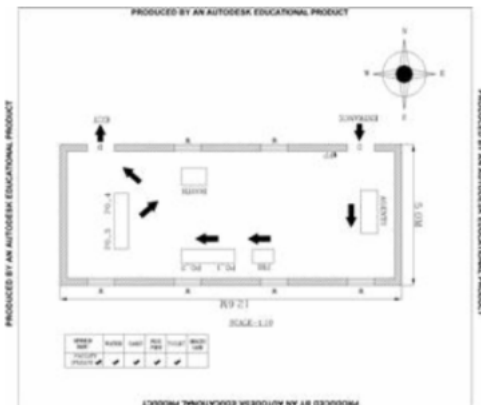

নির্বাচক নিবন্ধন আধিকারিকের স্বাক্ষর

Nazri Naksha

Google Map View

Polling Station Building Front View

Polling Station Front View

Cad View

Key MAP View

1 নাম : সুভান আলি পিতার নাম : ইদুল শেখ বাড়ির নং : এন0189 বয়স : 24 লিঙ্গ : পুরুষ	WZJ2236859 ফটো উপলব্ধ	2 নাম : মহঃ জিয়াউল পিতার নাম : রফিকুল বাড়ির নং : n0176 বয়স : 34 লিঙ্গ : পুরুষ	WZJ1181452 ফটো উপলব্ধ	3 নাম : রাজমীরা বিবি স্বামীর নাম : সোনা দী সেখ বাড়ির নং : n0196 বয়স : 42 লিঙ্গ : মহিলা	JSL2061372 ফটো উপলব্ধ
4 নাম : আব্দুল রহমান পিতার নাম : খুরশেদ আলি বাড়ির নং : n0191 বয়স : 72 লিঙ্গ : পুরুষ	WZJ1952258 ফটো উপলব্ধ	5 নাম : এক্রামুল হোসেন পিতার নাম : আব্দুল রহমান বাড়ির নং : এন0197 বয়স : 24 লিঙ্গ : পুরুষ	WZJ2168862 ফটো উপলব্ধ	6 নাম : ফিরোজা খাতুন বিবি স্বামীর নাম : সামিকুল সেখ বাড়ির নং : এন0357 বয়স : 40 লিঙ্গ : মহিলা	WZJ0846014 ফটো উপলব্ধ
7 নাম : বেলী বিবি স্বামীর নাম : রফিকুল শেখ বাড়ির নং : n0181 বয়স : 45 লিঙ্গ : মহিলা	JSL2061240 ফটো উপলব্ধ	8 নাম : সামিকুল সেখ মায়ের নাম : বেলনুর বাড়ির নং : এন0357 বয়স : 43 লিঙ্গ : পুরুষ	JSL2060945 ফটো উপলব্ধ	9 নাম : রিপো স্বামীর নাম : মোকবুল বাড়ির নং : n0197 বয়স : 71 লিঙ্গ : মহিলা	WB/07/045/075510 ফটো উপলব্ধ
10 নাম : সানুয়ারা খাতুন পিতার নাম : রফিকুল সেখ বাড়ির নং : n0176 বয়স : 33 লিঙ্গ : মহিলা	WZJ1181445 ফটো উপলব্ধ	11 নাম : ইব্রাহিম সেখ পিতার নাম : সামিকুল সেখ বাড়ির নং : n0181 বয়স : 54 লিঙ্গ : পুরুষ	WZJ1952175 ফটো উপলব্ধ	12 নাম : আনারকদিন সেখ পিতার নাম : দানেশ সেখ বাড়ির নং : n0196 বয়স : 35 লিঙ্গ : পুরুষ	WZJ0975078 ফটো উপলব্ধ
13 নাম : আজিনুর বিবি স্বামীর নাম : রাব্বুল সেখ বাড়ির নং : n0311 বয়স : 36 লিঙ্গ : মহিলা	WZJ0816884 ফটো উপলব্ধ	14 নাম : আকালু পিতার নাম : সামিকুল সেখ বাড়ির নং : n0181 বয়স : 55 লিঙ্গ : পুরুষ	WB/07/045/075483 ফটো উপলব্ধ	15 নাম : জাসমিন স্বামীর নাম : খাইরুল সেখ বাড়ির নং : এন0190 বয়স : 31 লিঙ্গ : মহিলা	WZJ2170090 ফটো উপলব্ধ
16 নাম : মোমিন সেখ পিতার নাম : সামিকুল সেখ বাড়ির নং : n0182 বয়স : 45 লিঙ্গ : পুরুষ	WZJ1944552 ফটো উপলব্ধ	17 নাম : মাজনুর বিবি স্বামীর নাম : মোমিন সেখ বাড়ির নং : n0182 বয়স : 41 লিঙ্গ : মহিলা	JSL1411099 ফটো উপলব্ধ	18 নাম : আমিনা বিবি স্বামীর নাম : এক্রাহিম সেখ বাড়ির নং : n0181 বয়স : 51 লিঙ্গ : মহিলা	JSL1411057 ফটো উপলব্ধ
19 নাম : গোলনুর বেগম স্বামীর নাম : দানেশ বাড়ির নং : n0196 বয়স : 61 লিঙ্গ : মহিলা	JSL1410349 ফটো উপলব্ধ	20 নাম : লেচন বিবি স্বামীর নাম : সামিকুল সেখ বাড়ির নং : n0182 বয়স : 69 লিঙ্গ : মহিলা	WZJ1944560 ফটো উপলব্ধ	21 নাম : আকতার খাতুন স্বামীর নাম : সামিকুল সেখ বাড়ির নং : এন0189 বয়স : 31 লিঙ্গ : মহিলা	WZJ2241180 ফটো উপলব্ধ
22 নাম : নাজিরুল সেখ পিতার নাম : মোমিন সেখ বাড়ির নং : নং182 বয়স : 25 লিঙ্গ : পুরুষ	WZJ1844703 ফটো উপলব্ধ	23 নাম : রুকসানা বিবি স্বামীর নাম : ইদুল সেখ বাড়ির নং : n0189 বয়স : 42 লিঙ্গ : মহিলা	JSL2061299 ফটো উপলব্ধ	24 নাম : ইদুল সেখ পিতার নাম : দেবু বাড়ির নং : n0189 বয়স : 44 লিঙ্গ : পুরুষ	JSL2061281 ফটো উপলব্ধ
25 নাম : নাসিম সেখ পিতার নাম : জয়নাল সেখ বাড়ির নং : n0178 বয়স : 33 লিঙ্গ : পুরুষ	WZJ1181494 ফটো উপলব্ধ	26 নাম : উজির সেখ পিতার নাম : দেবু বাড়ির নং : n0189 বয়স : 45 লিঙ্গ : পুরুষ	JSL1657600 ফটো উপলব্ধ	27 নাম : সুরাতন পিতার নাম : দেবু বাড়ির নং : n0189 বয়স : 70 লিঙ্গ : মহিলা	JSL1411982 ফটো উপলব্ধ
28 নাম : আসিদুল সেখ পিতার নাম : দেবু বাড়ির নং : নং142 বয়স : 32 লিঙ্গ : পুরুষ	WZJ1073915 ফটো উপলব্ধ	29 নাম : সেরিনা খাতুন স্বামীর নাম : ইব্রাহিম সেখ বাড়ির নং : এন0178 বয়স : 27 লিঙ্গ : মহিলা	WZJ2241321 ফটো উপলব্ধ	30 নাম : সামিলা খাতুন স্বামীর নাম : আব্দুল সালিম বাড়ির নং : নং197 বয়স : 28 লিঙ্গ : মহিলা	WZJ1820679 ফটো উপলব্ধ