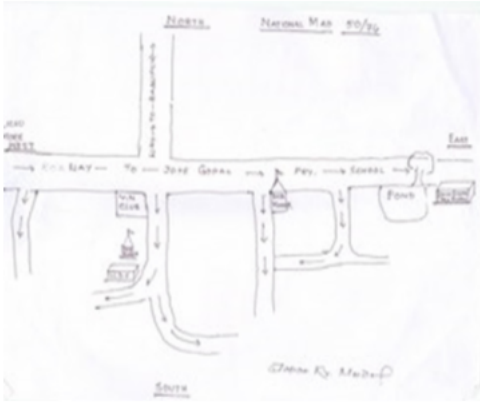

নির্বাচক নিবন্ধন আধিকারিকের স্বাক্ষর

Nazri Naksha

Google Map View

Polling Station Building Front View

Polling Station Front View

Cad View

Key MAP View

বিধানসভা নির্বাচনক্ষেত্রের নং, নাম : 50-মালদহ
ভাগ নং, নাম : 1-জ্যোত গোপাল গন্তীরা পাড়া,