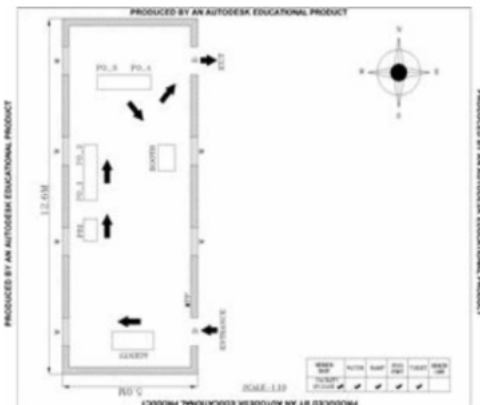

নির্বাচক নিবন্ধন আধিকারিকের স্বাক্ষর

Nazri Naksha

Google Map View

Polling Station Building Front View

Polling Station Front View

Cad View

Key MAP View

বিধানসভা নির্বাচনক্ষেত্রের নং, নাম : 50-মালদহ
ভাগ নং, নাম : 1-জ্যোত গোপাল গন্তীরা পাড়া,