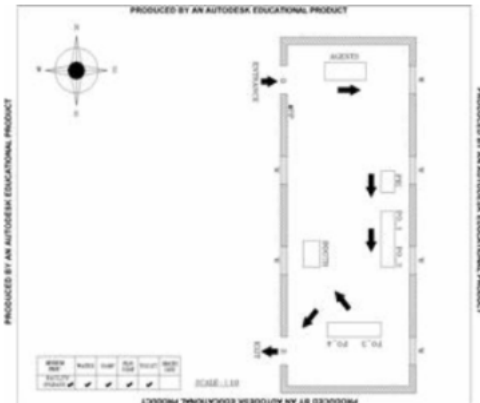

নির্বাচক নিবন্ধন আধিকারিকের স্বাক্ষর

Nazri Naksha

Google Map View

Polling Station Building Front View

Polling Station Front View

Cad View

Key MAP View

1 নাম : বিভীষন কর্মকার পিতার নাম: ভুবন কর্মকার বাড়ির নং : n0001 বয়স : 59 লিঙ্গ : পুরুষ	WZJ1951631 ফটো উপলব্ধ	2 নাম : রবি প্রামানিক পিতার নাম: পরেশ প্রামানিক বাড়ির নং : n0001 বয়স : 34 লিঙ্গ : পুরুষ	WZJ1182187 ফটো উপলব্ধ	3 নাম : ভৃগু কর্মকার পিতার নাম: মুকুন্দ কর্মকার বাড়ির নং : n0001 বয়স : 34 লিঙ্গ : পুরুষ	WZJ1182203 ফটো উপলব্ধ
4 নাম : গৌতম কর্মকার পিতার নাম: মুকুন্দ কর্মকার বাড়ির নং : n0001 বয়স : 38 লিঙ্গ : পুরুষ	WZJ0214684 ফটো উপলব্ধ	5 নাম : সুষমা কর্মকার পিতার নাম: বিভীষন কর্মকার বাড়ির নং : এন0001 বয়স : 24 লিঙ্গ : মহিলা	WZJ2156651 ফটো উপলব্ধ	6 নাম : পুতুল কর্মকার স্বামীর নাম: বিভীষন কর্মকার বাড়ির নং : n0001 বয়স : 43 লিঙ্গ : মহিলা	JSL2521706 ফটো উপলব্ধ
7 নাম : ডলি প্রামানিক স্বামীর নাম: রবি প্রামানিক বাড়ির নং : এন0001 বয়স : 27 লিঙ্গ : মহিলা	UQX1943299 ফটো উপলব্ধ	8 নাম : জ্যোৎস্না কর্মকার স্বামীর নাম: মুকুন্দ কর্মকার বাড়ির নং : n0001 বয়স : 54 লিঙ্গ : মহিলা	WB/07/045/084002 ফটো উপলব্ধ	9 নাম : লিপিকা মন্ডল (কর্মকার) স্বামীর নাম: জীবন কর্মকার বাড়ির নং : n0001 বয়স : 34 লিঙ্গ : মহিলা	WZJ1125319 ফটো উপলব্ধ
10 নাম : সুভজিৎ কর্মকার পিতার নাম: বিভীষন কর্মকার বাড়ির নং : এন0001 বয়স : 21 লিঙ্গ : পুরুষ	WZJ2305779 ফটো উপলব্ধ	11 নাম : রবীন্দ্রনাথ কর্মকার পিতার নাম: নরেশ চন্দ্র কর্মকার বাড়ির নং : নং1 বয়স : 24 লিঙ্গ : পুরুষ	WZJ1997832 ফটো উপলব্ধ	12 নাম : অরবিন্দ কর্মকার পিতার নাম: নরেশ চন্দ্র কর্মকার বাড়ির নং : N0001 বয়স : 27 লিঙ্গ : পুরুষ	WZJ1621770 ফটো উপলব্ধ
13 নাম : জীবন কর্মকার পিতার নাম: ভুবন কর্মকার বাড়ির নং : n0001 বয়স : 53 লিঙ্গ : পুরুষ	WZJ1125301 ফটো উপলব্ধ	14 নাম : মুকুন্দ কর্মকার পিতার নাম: ভুবন কর্মকার বাড়ির নং : n0001 বয়স : 71 লিঙ্গ : পুরুষ	WB/07/045/084001 ফটো উপলব্ধ	15 নাম : হাসি কর্মকার স্বামীর নাম: নরেশ চন্দ্র কর্মকার বাড়ির নং : n0001 বয়স : 47 লিঙ্গ : মহিলা	JSL2521698 ফটো উপলব্ধ
16 নাম : সীমা কর্মকার স্বামীর নাম: সুদন কর্মকার বাড়ির নং : n0001 বয়স : 35 লিঙ্গ : মহিলা	WZJ1075217 ফটো উপলব্ধ	17 নাম : সুদন কর্মকার পিতার নাম: ভুবন কর্মকার বাড়ির নং : n0001 বয়স : 54 লিঙ্গ : পুরুষ	WB/07/045/084008 ফটো উপলব্ধ	18 নাম : নরেশ চন্দ্র কর্মকার পিতার নাম: ভুবন কর্মকার বাড়ির নং : n0001 বয়স : 64 লিঙ্গ : পুরুষ	WB/07/045/084510 ফটো উপলব্ধ
19 নাম : স্বাগতা দাস (মন্ডল) স্বামীর নাম: ডালিম মন্ডল বাড়ির নং : n0174 বয়স : 43 লিঙ্গ : মহিলা	KWC2437960 ফটো উপলব্ধ	20 নাম : রীনা প্রামানিক স্বামীর নাম: সনাতন প্রামানিক বাড়ির নং : n0004 বয়স : 40 লিঙ্গ : মহিলা	WZJ1515253 ফটো উপলব্ধ	21 নাম : জিতেন প্রামানিক পিতার নাম: পরেশ প্রামানিক বাড়ির নং : n0005 বয়স : 32 লিঙ্গ : পুরুষ	WZJ1182161 ফটো উপলব্ধ
22 নাম : প্রসান্ত প্রামানিক পিতার নাম: মৃত লক্ষণ প্রামানিক বাড়ির নং : এন0003 বয়স : 23 লিঙ্গ : পুরুষ	WZJ2156511 ফটো উপলব্ধ	23 নাম : উদয় প্রামানিক পিতার নাম: যোতন প্রামানিক বাড়ির নং : n0004 বয়স : 51 লিঙ্গ : পুরুষ	WZJ1951821 ফটো উপলব্ধ	24 নাম : গনেশ প্রামানিক পিতার নাম: রাম প্রামানিক বাড়ির নং : n0002 বয়স : 29 লিঙ্গ : পুরুষ	WZJ1417229 ফটো উপলব্ধ
25 নাম : শান্তি প্রামানিক পিতার নাম: অজিত প্রামানিক বাড়ির নং : N0005 বয়স : 27 লিঙ্গ : মহিলা	WZJ1708221 ফটো উপলব্ধ	26 নাম : গীতা প্রামানিক স্বামীর নাম: রাম প্রামানিক বাড়ির নং : n0002 বয়স : 62 লিঙ্গ : মহিলা	WB/07/045/084015 ফটো উপলব্ধ	27 নাম : গোপাল প্রামানিক পিতার নাম: যোতন প্রামানিক বাড়ির নং : n0004 বয়স : 49 লিঙ্গ : পুরুষ	JSL2065407 ফটো উপলব্ধ
28 নাম : পরেশ প্রামানিক পিতার নাম: বেদ্যনাথ প্রামানিক বাড়ির নং : n0005 বয়স : 61 লিঙ্গ : পুরুষ	WB/07/045/084019 ফটো উপলব্ধ	29 নাম : মনিকা প্রামানিক স্বামীর নাম: লক্ষণ প্রামানিক বাড়ির নং : n0005 বয়স : 55 লিঙ্গ : মহিলা	WB/07/045/084017 ফটো উপলব্ধ	30 নাম : ভানু মন্ডল স্বামীর নাম: কিরন মন্ডল বাড়ির নং : n0005 বয়স : 58 লিঙ্গ : মহিলা	WB/07/045/084031 ফটো উপলব্ধ