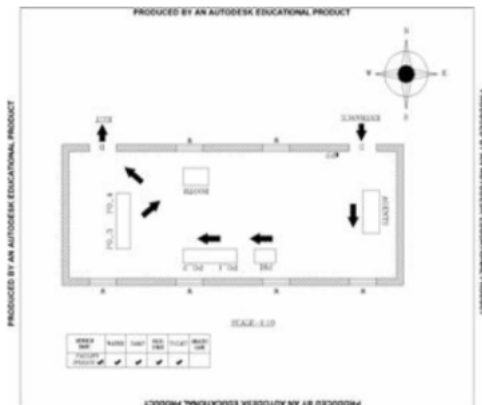

নির্বাচক নিবন্ধন আধিকারিকের স্বাক্ষর

Nazri Naksha

Google Map View

Polling Station Building Front View

Polling Station Front View

Cad View

Key MAP View

1 নাম : সুশান্ত রাজবংশী পিতার নাম: দীনেশ রাজবংশী বাড়ির নং : n0232 বয়স : 32 লিঙ্গ : পুরুষ	WZJ1146190 ফটো উপলব্ধ	2 নাম : কার্তিক রাজবংশী পিতার নাম: সঞ্জীত রাজবংশী বাড়ির নং : এন0064 বয়স : 24 লিঙ্গ : পুরুষ	WZJ2097806 ফটো উপলব্ধ	3 নাম : সুমতি রাজবংশী স্বামীর নাম: ভন্দা রাজবংশী বাড়ির নং : n0232 বয়স : 48 লিঙ্গ : মহিলা	JSL1624576 ফটো উপলব্ধ
4 নাম : জয়দেব রাজবংশী পিতার নাম: বিরেন রাজবংশী বাড়ির নং : n0232 বয়স : 30 লিঙ্গ : পুরুষ	WZJ1263706 ফটো উপলব্ধ	5 নাম : মালবিকা রায় স্বামীর নাম: বাপিনাথ রাজবংশী বাড়ির নং : এন0064 বয়স : 29 লিঙ্গ : মহিলা	NEV1671858 ফটো উপলব্ধ	6 নাম : ভন্দা রাজবংশী পিতার নাম: জানু রাজবংশী বাড়ির নং : n0034 বয়স : 51 লিঙ্গ : পুরুষ	JSL1624568 ফটো উপলব্ধ
7 নাম : পরিমল রাজবংশী পিতার নাম: বিতানু রাজবংশী বাড়ির নং : n0086 বয়স : 50 লিঙ্গ : পুরুষ	JSL1347061 ফটো উপলব্ধ	8 নাম : সুশান্ত রাজবংশী পিতার নাম: জিগন রাজবংশী বাড়ির নং : n0232 বয়স : 30 লিঙ্গ : পুরুষ	WZJ1263631 ফটো উপলব্ধ	9 নাম : শ্রীকান্ত রাজবংশী পিতার নাম: ভন্দা রাজবংশী বাড়ির নং : n0034 বয়স : 27 লিঙ্গ : পুরুষ	WZJ1665702 ফটো উপলব্ধ
10 নাম : অমিত কুমার রাজবংশী পিতার নাম: মুকুল রাজবংশী বাড়ির নং : এন01৯৭ বয়স : 24 লিঙ্গ : পুরুষ	WZJ2104081 ফটো উপলব্ধ	11 নাম : প্রভাষ চক্রবর্তী পিতার নাম: গৌর চক্রবর্তী বাড়ির নং : n0136 বয়স : 39 লিঙ্গ : পুরুষ	WZJ1263789 ফটো উপলব্ধ	12 নাম : ববিতা চক্রবর্তী স্বামীর নাম: বিশুজিৎ সরকার বাড়ির নং : এন028 বয়স : 23 লিঙ্গ : মহিলা	WZJ2097822 ফটো উপলব্ধ
13 নাম : হিমালী চক্রবর্তী পিতার নাম: সকিন রাজবংশী বাড়ির নং : n0136 বয়স : 41 লিঙ্গ : মহিলা	WZJ0951756 ফটো উপলব্ধ	14 নাম : সুশীল রাজবংশী পিতার নাম: সুবোধ রাজবংশী বাড়ির নং : n0030 বয়স : 53 লিঙ্গ : পুরুষ	WB/07/045/195127 ফটো উপলব্ধ	15 নাম : সুধা রাজবংশী স্বামীর নাম: প্রদীপ রাজবংশী বাড়ির নং : n0028 বয়স : 31 লিঙ্গ : মহিলা	WZJ1146299 ফটো উপলব্ধ
16 নাম : চেমঠু রাজবংশী পিতার নাম: গোবিন্দ রাজবংশী বাড়ির নং : n0028 বয়স : 56 লিঙ্গ : পুরুষ	WB/07/045/195133 ফটো উপলব্ধ	17 নাম : সুস্মিতা রাজবংশী স্বামীর নাম: চৈতন্য রাজবংশী বাড়ির নং : n0028 বয়স : 33 লিঙ্গ : মহিলা	WZJ1483072 ফটো উপলব্ধ	18 নাম : কবিতা রাজবংশী স্বামীর নাম: বাবলু রাজবংশী বাড়ির নং : n0019 বয়স : 34 লিঙ্গ : মহিলা	WZJ0951681 ফটো উপলব্ধ
19 নাম : মালতি রাজবংশী স্বামীর নাম: তপন রাজবংশী বাড়ির নং : n0019 বয়স : 71 লিঙ্গ : মহিলা	WB/07/045/195124 ফটো উপলব্ধ	20 নাম : অরুণ রাজবংশী পিতার নাম: তপন রাজবংশী বাড়ির নং : n0019 বয়স : 40 লিঙ্গ : পুরুষ	JSL3241817 ফটো উপলব্ধ	21 নাম : শ্যামলী রাজবংশী স্বামীর নাম: চেমঠু রাজবংশী বাড়ির নং : n0028 বয়স : 52 লিঙ্গ : মহিলা	WB/07/045/195134 ফটো উপলব্ধ
22 নাম : কর্ণদেব রাজবংশী পিতার নাম: ভিটারু রাজবংশী বাড়ির নং : n0028 বয়স : 40 লিঙ্গ : পুরুষ	WZJ1044619 ফটো উপলব্ধ	23 নাম : চৈতন্য রাজবংশী পিতার নাম: ভিটারু রাজবংশী বাড়ির নং : n0028 বয়স : 38 লিঙ্গ : পুরুষ	JSL2906162 ফটো উপলব্ধ	24 নাম : সংগীতা রাজবংশী স্বামীর নাম: প্রসেনজিৎ রাজবংশী বাড়ির নং : N0028 বয়স : 28 লিঙ্গ : মহিলা	WZJ1987171 ফটো উপলব্ধ
25 নাম : প্রসেনজিত রাজবংশী পিতার নাম: চেমঠু রাজবংশী বাড়ির নং : n0028 বয়স : 33 লিঙ্গ : পুরুষ	WZJ0951673 ফটো উপলব্ধ	26 নাম : গোলাপী রাজবংশী স্বামীর নাম: কর্ণদেব রাজবংশী বাড়ির নং : n0028 বয়স : 33 লিঙ্গ : মহিলা	WZJ1263524 ফটো উপলব্ধ	27 নাম : বিশোকা রাজবংশী স্বামীর নাম: উত্তম রাজবংশী বাড়ির নং : n0028 বয়স : 31 লিঙ্গ : মহিলা	WZJ1146208 ফটো উপলব্ধ
28 নাম : শ্রীকান্ত রাজবংশী পিতার নাম: সুশীল রাজবংশী বাড়ির নং : N0030 বয়স : 26 লিঙ্গ : পুরুষ	WZJ1758846 ফটো উপলব্ধ	29 নাম : বাবলু রাজবংশী পিতার নাম: তপন রাজবংশী বাড়ির নং : n0019 বয়স : 44 লিঙ্গ : পুরুষ	JSL2906238 ফটো উপলব্ধ	30 নাম : অনিতা সরকার স্বামীর নাম: গৌরাঙ্গ রাজবংশী বাড়ির নং : ফতেপুর বয়স : 24 লিঙ্গ : মহিলা	WZJ2104032 ফটো উপলব্ধ