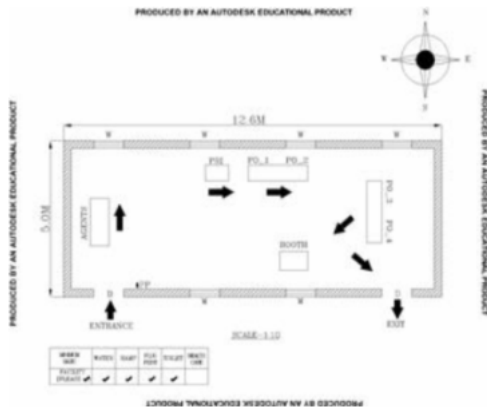

নির্বাচক নিবন্ধন আধিকারিকের স্বাক্ষর

Nazri Naksha

Google Map View

Polling Station Building Front View

Polling Station Front View

Cad View

Key MAP View

| | | | | | |
|--|--------------------------------|---|--------------------------------|--|--------------------------------|
| 1 নাম : আর্জিনা খাতুন স্বামীর নাম : আলি হোসেন বাড়ির নং : n0268 বয়স : 39 লিঙ্গ : মহিলা | WZJ1076744 ফটো উপলব্ধ | 2 নাম : নূরজাহান বিবি স্বামীর নাম : ইব্রাহিম মিয়া বাড়ির নং : n0268 বয়স : 39 লিঙ্গ : মহিলা | WZJ1184233 ফটো উপলব্ধ | 3 নাম : ইব্রাহিম মিয়া পিতার নাম : মুহাম্মদ বাড়ির নং : n0268 বয়স : 50 লিঙ্গ : পুরুষ | WB/07/045/342438 ফটো উপলব্ধ |
| 4 নাম : মুস্তাকিম মিয়া পিতার নাম : ইব্রাহিম মিয়া বাড়ির নং : n0268 বয়স : 26 লিঙ্গ : পুরুষ | WZJ1709187 ফটো উপলব্ধ | 5 নাম : শিব মুন্ডা পিতার নাম : শ্রীকান্ত মুন্ডা বাড়ির নং : 0308 বয়স : 25 লিঙ্গ : পুরুষ | WZJ1776681 ফটো উপলব্ধ | 6 নাম : আব্দুল রহিম পিতার নাম : মুহাম্মদ মিয়া বাড়ির নং : n0268 বয়স : 44 লিঙ্গ : পুরুষ | JSL2721215 ফটো উপলব্ধ |
| 7 নাম : আমিনা স্বামীর নাম : মুহাম্মদ বাড়ির নং : n0268 বয়স : 56 লিঙ্গ : মহিলা | WB/07/045/342437 ফটো উপলব্ধ | 8 নাম : আলি হোসেন পিতার নাম : মুহাম্মদ বাড়ির নং : n0268 বয়স : 46 লিঙ্গ : পুরুষ | JSL2917599 ফটো উপলব্ধ | 9 নাম : প্রিয়ান্বিতা খাতুন পিতার নাম : ইব্রাহিম মিয়া বাড়ির নং : n0268 বয়স : 21 লিঙ্গ : মহিলা | WZJ2344943 ফটো উপলব্ধ |
| 10 নাম : রেখা ওরাও (রায়) স্বামীর নাম : শ্যামল রায় বাড়ির নং : n0552 বয়স : 38 লিঙ্গ : মহিলা | WZJ1276088 ফটো উপলব্ধ | 11 নাম : শর্মিষ্ঠা চক্রবর্তী (শর্মা) স্বামীর নাম : শ্যামল শর্মা বাড়ির নং : n0546 বয়স : 40 লিঙ্গ : মহিলা | WZJ1586684 ফটো উপলব্ধ | 12 নাম : বাবলী কর স্বামীর নাম : জহরলাল কর বাড়ির নং : n0335 বয়স : 60 লিঙ্গ : মহিলা | JSL1214469 ফটো উপলব্ধ |
| 13 নাম : সুবোধ কর্মকার পিতার নাম : দেবেন কর্মকার বাড়ির নং : n0300 বয়স : 55 লিঙ্গ : পুরুষ | WB/07/045/342002 ফটো উপলব্ধ | 14 নাম : কম্পনা কর্মকার স্বামীর নাম : সুবোধ কর্মকার বাড়ির নং : n0300 বয়স : 44 লিঙ্গ : মহিলা | JSL2719920 ফটো উপলব্ধ | 15 নাম : বিনোদ কান্তি পিতার নাম : মধুসূদন কান্তি বাড়ির নং : n0309 বয়স : 35 লিঙ্গ : পুরুষ | WZJ1076629 ফটো উপলব্ধ |
| 16 নাম : প্রতিমা বসাক কান্তি স্বামীর নাম : বিনোদ কান্তি বাড়ির নং : n0309 বয়স : 29 লিঙ্গ : মহিলা | WZJ1419142 ফটো উপলব্ধ | 17 নাম : সরবান কান্তি পিতার নাম : মধুসূদন কান্তি বাড়ির নং : n0309 বয়স : 43 লিঙ্গ : পুরুষ | JSL2917367 ফটো উপলব্ধ | 18 নাম : সঞ্জয় কান্তি পিতার নাম : মধুসূদন কান্তি বাড়ির নং : n0309 বয়স : 29 লিঙ্গ : পুরুষ | WZJ1419084 ফটো উপলব্ধ |
| 19 নাম : প্রমোদ কান্তি পিতার নাম : মধুসূদন কান্তি বাড়ির নং : n0309 বয়স : 34 লিঙ্গ : পুরুষ | WZJ1076611 ফটো উপলব্ধ | 20 নাম : মনোজ কান্তি পিতার নাম : মধুসূদন কান্তি বাড়ির নং : n0309 বয়স : 41 লিঙ্গ : পুরুষ | WZJ1306844 ফটো উপলব্ধ | 21 নাম : বিভা কান্তি স্বামীর নাম : সরবান কান্তি বাড়ির নং : n0309 বয়স : 30 লিঙ্গ : মহিলা | WZJ1517267 ফটো উপলব্ধ |
| 22 নাম : লক্ষী কান্তি স্বামীর নাম : মধুসূদন কান্তি বাড়ির নং : n0309 বয়স : 61 লিঙ্গ : মহিলা | JSL1214360 ফটো উপলব্ধ | 23 নাম : সেবা গোস্বামী স্বামীর নাম : বিজয় গোস্বামী বাড়ির নং : n0313 বয়স : 66 লিঙ্গ : মহিলা | WB/07/045/342004 ফটো উপলব্ধ | 24 নাম : পিংকি পাল গোস্বামী স্বামীর নাম : যশ গোস্বামী বাড়ির নং : নিউ বয়স : 27 লিঙ্গ : মহিলা | WZJ1833144 ফটো উপলব্ধ |
| 25 নাম : মানোজ কুমার গোস্বামী পিতার নাম : বিজয় কুমার গোস্বামী বাড়ির নং : n0313 বয়স : 42 লিঙ্গ : পুরুষ | WZJ0976670 ফটো উপলব্ধ | 26 নাম : যশ গোস্বামী পিতার নাম : বিজয় কুমার গোস্বামী বাড়ির নং : n0313 বয়স : 41 লিঙ্গ : পুরুষ | WZJ0850222 ফটো উপলব্ধ | 27 নাম : অপু গোস্বামী পিতার নাম : অমল্য চন্দ্র গোস্বামী বাড়ির নং : 1 বয়স : 62 লিঙ্গ : পুরুষ | WZJ2208064 ফটো উপলব্ধ |
| 28 নাম : রত্না গোস্বামী স্বামীর নাম : অপু গোস্বামী বাড়ির নং : 1 বয়স : 58 লিঙ্গ : মহিলা | WZJ2208593 ফটো উপলব্ধ | 29 নাম : বিজয় গোস্বামী পিতার নাম : শম্ভু গোস্বামী বাড়ির নং : n0313 বয়স : 73 লিঙ্গ : পুরুষ | WB/07/045/342003 ফটো উপলব্ধ | 30 নাম : চায়না ঘোষ স্বামীর নাম : পঞ্চগন ঘোষ বাড়ির নং : n0249 বয়স : 51 লিঙ্গ : মহিলা | WB/07/045/342009 ফটো উপলব্ধ |