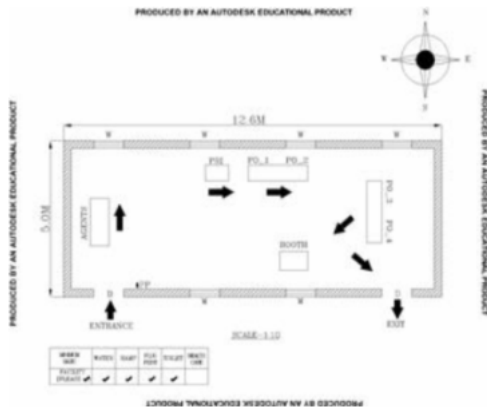

নির্বাচক নিবন্ধন আধিকারিকের স্বাক্ষর

Nazri Naksha

Google Map View

Polling Station Building Front View

Polling Station Front View

Cad View

Key MAP View

Q 1 নাম : আদুরি হালদার স্বামীর নাম: রাম হালদার বাড়ির নং : স্ক বয়স : 46 বছর : মহিলা	WZJ1968338 ফটো উপলব্ধ	2 নাম : মলি হালদার স্বামীর নাম: ভুবন হালদার বাড়ির নং : স্ক বয়স : 27 লিঙ্গ : মহিলা	WZJ1968460 ফটো উপলব্ধ	3 নাম : গনেশ হালদার পিতার নাম: যোগেশ হালদার বাড়ির নং : 3/552 বয়স : 60 লিঙ্গ : পুরুষ	WZJ1034396 ফটো উপলব্ধ
Q 4 নাম : DELETED পিতার নাম: DELETED বাড়ির নং : 02 NO WARD বয়স : 46 বছর : পুরুষ	ZYH6833594 ফটো উপলব্ধ	Q 5 নাম : যুগল হালদার পিতার নাম: রাম হালদার বাড়ির নং : এন এইচ এন বয়স : 29 বছর : পুরুষ	WZJ2114049 ফটো উপলব্ধ	6 নাম : দীপা সরকার স্বামীর নাম: অশোক কুমার হালদার বাড়ির নং : স্ক বয়স : 26 লিঙ্গ : মহিলা	WZJ1967728 ফটো উপলব্ধ
7 নাম : বন্দনা হালদার পিতার নাম: শিবু হালদার বাড়ির নং : স্ক বয়স : 27 লিঙ্গ : মহিলা	WZJ1967819 ফটো উপলব্ধ	8 নাম : শিপাল হালদার স্বামীর নাম: বিল্লো হালদার বাড়ির নং : স্ক বয়স : 43 লিঙ্গ : মহিলা	WZJ1968205 ফটো উপলব্ধ	9 নাম : বিধান পাল পিতার নাম: অমর চন্দ্র পাল বাড়ির নং : স্ক বয়স : 24 লিঙ্গ : পুরুষ	WZJ1967660 ফটো উপলব্ধ
Q 10 নাম : প্রেমা হালদার পিতার নাম: লোহা রাম হালদার বাড়ির নং : ওয়াড 02 বয়স : 39 বছর : পুরুষ	ZYH9206434 ফটো উপলব্ধ	Q 11 নাম : হেলাণী ঘোষ স্বামীর নাম: প্রসন্নজিত মন্ডল বাড়ির নং : স্ক বয়স : 26 বছর : মহিলা	WZJ1967686 ফটো উপলব্ধ	Q 12 নাম : পঙ্ক হালদার পিতার নাম: নিরঞ্জন হালদার বাড়ির নং : 02 নং ওয়াড বয়স : 28 বছর : পুরুষ	SLH1760511 ফটো উপলব্ধ
13 নাম : পিঙ্কি অধিকারি স্বামীর নাম: সন্দ্রজিৎ হালদার বাড়ির নং : স্ক বয়স : 27 লিঙ্গ : মহিলা	WZJ1967843 ফটো উপলব্ধ	14 নাম : লিপিকা দাস স্বামীর নাম: অসীম হালদার বাড়ির নং : স্ক বয়স : 27 লিঙ্গ : মহিলা	WZJ1967694 ফটো উপলব্ধ	15 নাম : কৃষ্ণ সিংহ পিতার নাম: জগন্নাথ সিংহ বাড়ির নং : n0127 বয়স : 39 লিঙ্গ : পুরুষ	WZJ1183722 ফটো উপলব্ধ
16 নাম : অমর হালদার পিতার নাম: স্বপ্ন হালদার বাড়ির নং : স্ক বয়স : 26 লিঙ্গ : পুরুষ	WZJ1967777 ফটো উপলব্ধ	17 নাম : প্রীতি শ্যামল স্বামীর নাম: তপন মণি বাড়ির নং : স্ক বয়স : 24 লিঙ্গ : মহিলা	WZJ1968593 ফটো উপলব্ধ	18 নাম : অর্চনা হালদার পিতার নাম: সুবল হালদার বাড়ির নং : ওয়াড 02 বয়স : 38 লিঙ্গ : মহিলা	WZJ2346708 ফটো উপলব্ধ
Q 19 নাম : রাজু হালদার পিতার নাম: রাম হালদার বাড়ির নং : এন এইচ এন বয়স : 31 বছর : পুরুষ	WZJ2114015 ফটো উপলব্ধ	20 নাম : গোপাল সিংহ পিতার নাম: জগন্নাথ সিংহ বাড়ির নং : n0127 বয়স : 37 লিঙ্গ : পুরুষ	WZJ1183714 ফটো উপলব্ধ	21 নাম : রামচন্দ্র সিংহ পিতার নাম: জগন্নাথ সিংহ বাড়ির নং : n0127 বয়স : 37 লিঙ্গ : পুরুষ	WZJ1075886 ফটো উপলব্ধ
22 নাম : বুমা মন্ডল স্বামীর নাম: নিখিল মন্ডল বাড়ির নং : স্ক বয়স : 26 লিঙ্গ : মহিলা	WZJ1968528 ফটো উপলব্ধ	Q 23 নাম : বিবেক পাল পিতার নাম: কানাই পাল বাড়ির নং : স্ক বয়স : 39 বছর : পুরুষ	WZJ1967793 ফটো উপলব্ধ	24 নাম : সঞ্জীব হালদার পিতার নাম: গনেশ হালদার বাড়ির নং : 3/552 বয়স : 30 লিঙ্গ : পুরুষ	WZJ1623016 ফটো উপলব্ধ
25 নাম : শিউলি অধিকারী(আচার্য্য) স্বামীর নাম: সুশান্ত আচার্য্য বাড়ির নং : n0431 বয়স : 39 লিঙ্গ : মহিলা	WZJ0764936 ফটো উপলব্ধ	26 নাম : সুখ কুমার হালদার পিতার নাম: গৌর হালদার বাড়ির নং : এন0022 বয়স : 54 লিঙ্গ : পুরুষ	XZF2885291 ফটো উপলব্ধ	Q 27 নাম : সরস্বতী আচার্য্য স্বামীর নাম: অমল আচার্য্য বাড়ির নং : এন0008 বয়স : 65 বছর : মহিলা	JSL2718948 ফটো উপলব্ধ
28 নাম : দীনবন্ধু আচার্য্য পিতার নাম: অনুরুদ্ধ আচার্য্য বাড়ির নং : n0022 বয়স : 40 লিঙ্গ : পুরুষ	JSL3173689 ফটো উপলব্ধ	Q 29 নাম : চন্দন আচার্য্য পিতার নাম: রতন আচার্য্য বাড়ির নং : বয়স : 29 বছর : পুরুষ	WZJ1418748 ফটো উপলব্ধ	30 নাম : রীনা আচার্য্য স্বামীর নাম: প্রশান্ত আচার্য্য বাড়ির নং : 007 বয়স : 38 লিঙ্গ : মহিলা	WZJ0224345 ফটো উপলব্ধ