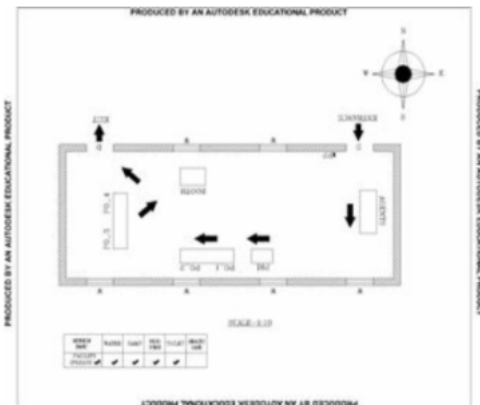

নির্বাচক নিবন্ধন আধিকারিকের স্বাক্ষর

Nazri Naksha

Google Map View

Polling Station Building Front View

Polling Station Front View

Cad View

Key MAP View

1 নাম : জনার্দন হালদার পিতার নাম: দিনেশ হালদার বাড়ির নং : স্কু বয়স : 37 লিঙ্গ : পুরুষ	ZYH1953900 ফটো উপলব্ধ	2 নাম : কাজল হালদার স্বামীর নাম: জনার্দন হালদার বাড়ির নং : স্কু বয়স : 32 লিঙ্গ : মহিলা	ZYH6137608 ফটো উপলব্ধ	Q 3 নাম : মনোদেবী দাস(হালদার) স্বামীর নাম: রাম হালদার বাড়ির নং : N-0154 বয়স : 47 লিঙ্গ : মহিলা	WZJ1307289 ফটো উপলব্ধ
4 নাম : কাকলি মন্ডল সিংহ স্বামীর নাম: শ্যাম মন্ডল বাড়ির নং : n0338 বয়স : 34 লিঙ্গ : মহিলা	WZJ1363407 ফটো উপলব্ধ	5 নাম : মৌমিতা রাজবংশী(হালদার) স্বামীর নাম: সরজিত হালদার বাড়ির নং : n0247 বয়স : 43 লিঙ্গ : মহিলা	BPM1439413 ফটো উপলব্ধ	6 নাম : বনফুল সরকার (পাল) স্বামীর নাম: সুদীপ পাল বাড়ির নং : n0183 বয়স : 42 লিঙ্গ : মহিলা	JSL2459543 ফটো উপলব্ধ
7 নাম : গোবিন্দ আচার্য পিতার নাম: জতিন্দ্র নাথ আচার্য বাড়ির নং : n0122 বয়স : 35 লিঙ্গ : পুরুষ	WZJ0977066 ফটো উপলব্ধ	8 নাম : চাঁদ সুরত আচার্য পিতার নাম: লক্ষ্মণ চন্দ্র আচার্য বাড়ির নং : n0122 বয়স : 26 লিঙ্গ : পুরুষ	WZJ1775204 ফটো উপলব্ধ	9 নাম : লক্ষ্মণ চন্দ্র আচার্য পিতার নাম: মনিন্দ্র আচার্য বাড়ির নং : n0122 বয়স : 53 লিঙ্গ : পুরুষ	JSL2917011 ফটো উপলব্ধ
10 নাম : যমুনা আচার্য স্বামীর নাম: যতীন্দ্র নাথ আচার্য বাড়ির নং : n0122 বয়স : 61 লিঙ্গ : মহিলা	WZJ1711878 ফটো উপলব্ধ	Q 11 নাম : ননিগোপাল আচার্য পিতার নাম: যতীন্দ্র নাথ আচার্য বাড়ির নং : বয়স : 41 লিঙ্গ : পুরুষ	WZJ1034453 ফটো উপলব্ধ	Q 12 নাম : নেপাল চন্দ্র আচার্য পিতার নাম: শ্রী যতীন্দ্র নাথ আচার্য বাড়ির নং : বয়স : 39 লিঙ্গ : পুরুষ	WZJ1184704 ফটো উপলব্ধ
Q 13 নাম : পুনতী আচার্য স্বামীর নাম: বাসুতোষ আচার্য বাড়ির নং : বয়স : 57 লিঙ্গ : মহিলা	TAX1571173 ফটো উপলব্ধ	14 নাম : মিনা রানী আচার্য স্বামীর নাম: লক্ষ্মণ চন্দ্র আচার্য বাড়ির নং : n0124 বয়স : 49 লিঙ্গ : মহিলা	JSL2917029 ফটো উপলব্ধ	Q 15 নাম : বাসুতোষ আচার্য পিতার নাম: নিবারণ আচার্য বাড়ির নং : বয়স : 62 লিঙ্গ : পুরুষ	TAX1571157 ফটো উপলব্ধ
Q 16 নাম : কার্তিক আচার্য পিতার নাম: বাসুতোষ আচার্য বাড়ির নং : বয়স : 40 লিঙ্গ : পুরুষ	TAX1571223 ফটো উপলব্ধ	17 নাম : আল্পনা কর্মকার স্বামীর নাম: নৃপেন কর্মকার বাড়ির নং : n0007 বয়স : 53 লিঙ্গ : মহিলা	WZJ1931856 ফটো উপলব্ধ	18 নাম : দেবশীষ কর্মকার পিতার নাম: নৃপেন কর্মকার বাড়ির নং : 69 বয়স : 27 লিঙ্গ : পুরুষ	WZJ1623453 ফটো উপলব্ধ
19 নাম : রুবিনা খাতুন পিতার নাম: মকবুল হোসেন বাড়ির নং : এন0215 বয়স : 26 লিঙ্গ : মহিলা	WZJ1839828 ফটো উপলব্ধ	20 নাম : দিপা গুপ্তা(সরকার) স্বামীর নাম: নিমাই সরকার বাড়ির নং : n0352 বয়স : 27 লিঙ্গ : মহিলা	WZJ1711530 ফটো উপলব্ধ	21 নাম : শ্যামচাঁদ গোস্বামী পিতার নাম: অরুণানন্দ গোস্বামী বাড়ির নং : n0100 বয়স : 71 লিঙ্গ : পুরুষ	WZJ1912963 ফটো উপলব্ধ
22 নাম : সুমিত্রা ঘোষ স্বামীর নাম: হরিকান্ত ঘোষ বাড়ির নং : n0070 বয়স : 56 লিঙ্গ : মহিলা	JSL1376219 ফটো উপলব্ধ	23 নাম : হরিকান্ত ঘোষ পিতার নাম: ভবানন্দ ঘোষ বাড়ির নং : n0070 বয়স : 66 লিঙ্গ : পুরুষ	WB/07/045/222044 ফটো উপলব্ধ	Q 24 নাম : গুরুদাস হালদার পিতার নাম: তারাপদ হালদার বাড়ির নং : স্কু বয়স : 24 লিঙ্গ : পুরুষ	SSA2784262 ফটো উপলব্ধ
25 নাম : গোবিন্দ ঘোষ পিতার নাম: হরি কান্ত ঘোষ বাড়ির নং : এনএচএন বয়স : 28 লিঙ্গ : পুরুষ	WZJ2210300 ফটো উপলব্ধ	26 নাম : রমা ঘোষ মন্ডল স্বামীর নাম: তপন কুমার মন্ডল বাড়ির নং : এন এইচ এন বয়স : 27 লিঙ্গ : মহিলা	WZJ2115723 ফটো উপলব্ধ	27 নাম : কম্পনা চক্রবর্তী পিতার নাম: গোপাল আচার্য বাড়ির নং : N0122 বয়স : 38 লিঙ্গ : মহিলা	JQG2835437 ফটো উপলব্ধ
28 নাম : শান্তি সাহা স্বামীর নাম: রমেশ চন্দ্র সাহা বাড়ির নং : n0030 বয়স : 65 লিঙ্গ : মহিলা	WZJ2020782 ফটো উপলব্ধ	29 নাম : পবিত্র সাহা পিতার নাম: প্রভাত সাহা বাড়ির নং : N0030 বয়স : 24 লিঙ্গ : পুরুষ	WZJ1970227 ফটো উপলব্ধ	30 নাম : রমেশ চন্দ্র সাহা পিতার নাম: মনোহর চন্দ্র সাহা বাড়ির নং : n0030 বয়স : 75 লিঙ্গ : পুরুষ	WZJ2020501 ফটো উপলব্ধ