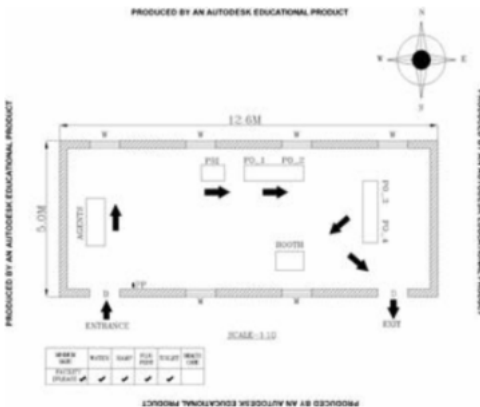

নির্বাচক নিবন্ধন আধিকারিকের স্বাক্ষর

Nazri Naksha

Google Map View

Polling Station Building Front View

Polling Station Front View

Cad View

Key MAP View

1	WB/08/050/054089	নাম : সুচিত্রা সিংহ (দাস) স্বামীর নাম: কার্তিক দাস বাড়ির নং : n0232 বয়স : 50 লিঙ্গ : মহিলা	ফটো উপলব্ধ	2	WZJ1811579	নাম : নূপুর রায় নন্দী স্বামীর নাম: দেবশিস নন্দী বাড়ির নং : এন0143 বয়স : 26 লিঙ্গ : মহিলা	ফটো উপলব্ধ	3	WZJ1811595	নাম : রিক্সি অধিকারী নন্দী স্বামীর নাম: দেবব্রত নন্দী বাড়ির নং : এন0143 বয়স : 32 লিঙ্গ : মহিলা	ফটো উপলব্ধ
4	JSL3254638	নাম : দিপালী আগরওয়ালা স্বামীর নাম: পালন আগরওয়ালা বাড়ির নং : n0016 বয়স : 36 লিঙ্গ : মহিলা	ফটো উপলব্ধ	5	JSL1212638	নাম : কমলা আগরওয়ালা স্বামীর নাম: যশোদানন্দন আগরওয়ালা বাড়ির নং : n0007 বয়স : 95 লিঙ্গ : মহিলা	ফটো উপলব্ধ	6	JSL1212620	নাম : প্রনতি আগরওয়ালা পিতার নাম: যশোদা নন্দন আগরওয়ালা বাড়ির নং : n0007 বয়স : 68 লিঙ্গ : মহিলা	ফটো উপলব্ধ
7	WZJ2022176	নাম : তনবী আগরওয়ালা পিতার নাম: তরুন কুমার আগরওয়ালা বাড়ির নং : পিরোজপুর বয়স : 24 লিঙ্গ : মহিলা	ফটো উপলব্ধ	8	JSL2201614	নাম : সুমিতা দাস আগরওয়ালা স্বামীর নাম: তরুন কুমার আগরওয়ালা বাড়ির নং : n0007 বয়স : 50 লিঙ্গ : মহিলা	ফটো উপলব্ধ	9	JSL1216472	নাম : পালন আগরওয়ালা পিতার নাম: রেবতী নন্দন আগরওয়ালা বাড়ির নং : n0016 বয়স : 52 লিঙ্গ : পুরুষ	ফটো উপলব্ধ
10	JSL2721306	নাম : সবিতা আগরওয়ালা স্বামীর নাম: মিলন কুমার আগরওয়ালা বাড়ির নং : n0016 বয়স : 42 লিঙ্গ : মহিলা	ফটো উপলব্ধ	11	JSL1211457	নাম : মিলন কুমার আগরওয়ালা পিতার নাম: রেবতী নন্দন আগরওয়ালা বাড়ির নং : n0016 বয়স : 53 লিঙ্গ : পুরুষ	ফটো উপলব্ধ	12	JSL2201663	নাম : শান্তম আগরওয়ালা পিতার নাম: বিনোদ আগরওয়ালা বাড়ির নং : n0011 বয়স : 46 লিঙ্গ : পুরুষ	ফটো উপলব্ধ
13	JSL1212034	নাম : মীনা রানী আগরওয়ালা পিতার নাম: রোহিনী নন্দন দাস বাড়ির নং : n0012 বয়স : 82 লিঙ্গ : মহিলা	ফটো উপলব্ধ	14	JSL1209170	নাম : দ্বিজেন্দ্র নাথ আগরওয়ালা পিতার নাম: যশোদা নন্দন আগরওয়ালা বাড়ির নং : n0007 বয়স : 80 লিঙ্গ : পুরুষ	ফটো উপলব্ধ	15	JSL2201606	নাম : দিবাকর আগরওয়ালা পিতার নাম: দ্বিজেন্দ্র নাথ আগরওয়ালা বাড়ির নং : n0007 বয়স : 43 লিঙ্গ : পুরুষ	ফটো উপলব্ধ
16	JSL1213990	নাম : তমাল কান্তি আগরওয়ালা পিতার নাম: দ্বিজেন্দ্র নাথ আগরওয়ালা বাড়ির নং : n0007 বয়স : 49 লিঙ্গ : পুরুষ	ফটো উপলব্ধ	17	JSL1209410	নাম : মুনাল কান্তি দাস পিতার নাম: যশোদা নন্দন আগরওয়ালা বাড়ির নং : n0007 বয়স : 59 লিঙ্গ : পুরুষ	ফটো উপলব্ধ	18	JSL3140472	নাম : অনিন্দম আগরওয়ালা পিতার নাম: বিনোদ আগরওয়ালা বাড়ির নং : n0018 বয়স : 38 লিঙ্গ : পুরুষ	ফটো উপলব্ধ
19	JSL1696251	নাম : রাম কুমার দাস পিতার নাম: রোহিনী নন্দন দাস বাড়ির নং : n0012 বয়স : 56 লিঙ্গ : পুরুষ	ফটো উপলব্ধ	20	JSL1212844	নাম : বিনোদ আগরওয়ালা পিতার নাম: রাসবিহারী আগরওয়ালা বাড়ির নং : n0011 বয়স : 76 লিঙ্গ : পুরুষ	ফটো উপলব্ধ	21	JSL2721280	নাম : জয়শ্রী দাস স্বামীর নাম: নবকুমার দাস বাড়ির নং : 0207 বয়স : 48 লিঙ্গ : মহিলা	ফটো উপলব্ধ
22	JSL3173986	নাম : টুম্পা আগরওয়ালা স্বামীর নাম: তমালকান্তি আগরওয়ালা বাড়ির নং : n0007 বয়স : 40 লিঙ্গ : মহিলা	ফটো উপলব্ধ	23	JSL1209212	নাম : তরুণ কুমার আগরওয়ালা পিতার নাম: যশোদা নন্দন আগরওয়ালা বাড়ির নং : n0007 বয়স : 61 লিঙ্গ : পুরুষ	ফটো উপলব্ধ	24	JSL1388164	নাম : কাকলি দাস স্বামীর নাম: মুনাল কান্তি দাস বাড়ির নং : n0007 বয়স : 45 লিঙ্গ : মহিলা	ফটো উপলব্ধ
25	JSL1212893	নাম : সুধা আগরওয়ালা(চৌধুরী) স্বামীর নাম: রাজীব চৌধুরী বাড়ির নং : n0254 বয়স : 64 লিঙ্গ : মহিলা	ফটো উপলব্ধ	26	JSL1209147	নাম : প্রতাপ রঞ্জন গুপ্ত পিতার নাম: রোহিনী নন্দন গুপ্ত বাড়ির নং : n0002 বয়স : 75 লিঙ্গ : পুরুষ	ফটো উপলব্ধ	27	WZJ1807403	নাম : সরোজিৎ ঘোষ পিতার নাম: রঞ্জিত ঘোষ বাড়ির নং : নং093 বয়স : 26 লিঙ্গ : পুরুষ	ফটো উপলব্ধ
28	SEU0856757	নাম : সুব্রত ঘোষ পিতার নাম: সিদ্ধেশ্বর ঘোষ বাড়ির নং : 01 বয়স : 36 লিঙ্গ : পুরুষ	ফটো উপলব্ধ	29	WZJ1586932	নাম : রত্না বিশ্বকর্মা চৌধুরী স্বামীর নাম: পুষ্পক চৌধুরী বাড়ির নং : n0005 বয়স : 46 লিঙ্গ : মহিলা	ফটো উপলব্ধ	30	JSL3254604	নাম : দেবশীষ চৌধুরী পিতার নাম: দীপক চৌধুরী বাড়ির নং : n0005 বয়স : 36 লিঙ্গ : পুরুষ	ফটো উপলব্ধ