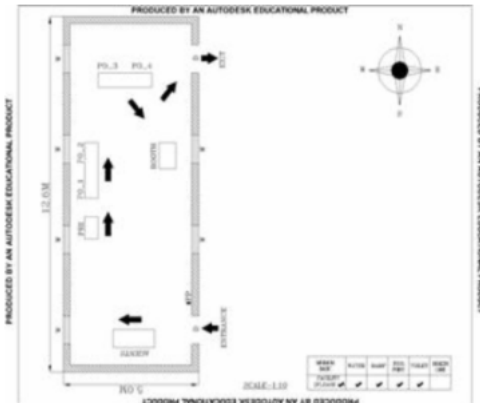

নির্বাচক নিবন্ধন আধিকারিকের স্বাক্ষর

Nazri Naksha

Google Map View

Polling Station Building Front View

Polling Station Front View

Cad View

Key MAP View

1 নাম : নিত্যানন্দ গুপ্ত পিতার নাম: হরিসাধন গুপ্ত বাড়ির নং : n0001 বয়স : 72 লিঙ্গ : পুরুষ	JSL1525229 ফটো উপলব্ধ	2 নাম : পুষ্প স্বামীর নাম: নগেন্দ্রনাথ পোদ্দার বাড়ির নং : n0093 বয়স : 73 লিঙ্গ : মহিলা	JSL1529643 ফটো উপলব্ধ	3 নাম : সুদীপা ভৌমিক গুপ্ত স্বামীর নাম: আনন্দ গুপ্ত বাড়ির নং : n0001 বয়স : 45 লিঙ্গ : মহিলা	JSL2198653 ফটো উপলব্ধ
4 নাম : কৃষ্ণা গুপ্ত স্বামীর নাম: নিত্যানন্দ গুপ্ত বাড়ির নং : n0001 বয়স : 63 লিঙ্গ : মহিলা	JSL1525237 ফটো উপলব্ধ	5 নাম : বিবেকানন্দ গুপ্ত পিতার নাম: হরিসাধন গুপ্ত বাড়ির নং : n0001 বয়স : 70 লিঙ্গ : পুরুষ	JSL2725992 ফটো উপলব্ধ	6 নাম : স্বরাজ গুপ্ত পিতার নাম: আনন্দ গোপাল গুপ্ত বাড়ির নং : এন0001 বয়স : 25 লিঙ্গ : পুরুষ	WZJ1787092 ফটো উপলব্ধ
7 নাম : আনন্দ গুপ্ত পিতার নাম: হরিসাধন গুপ্ত বাড়ির নং : n0001 বয়স : 57 লিঙ্গ : পুরুষ	JSL1527084 ফটো উপলব্ধ	8 নাম : অরুণিমা বসাক পিতার নাম: অদিতি বাড়ির নং : n0013 বয়স : 47 লিঙ্গ : মহিলা	JSL1525732 ফটো উপলব্ধ	9 নাম : জয়শ্রী দাস পিতার নাম: পরিতোষ দাস বাড়ির নং : নু53 বয়স : 25 লিঙ্গ : মহিলা	UTI1829373 ফটো উপলব্ধ
10 নাম : শুভঙ্কর গুপ্ত পিতার নাম: নিত্যানন্দ গুপ্ত বাড়ির নং : n0001 বয়স : 42 লিঙ্গ : পুরুষ	JSL2200244 ফটো উপলব্ধ	11 নাম : অর্পিতা দাস স্বামীর নাম: সত্যজিৎ দাস বাড়ির নং : n0057 বয়স : 46 লিঙ্গ : মহিলা	WZJ0234955 ফটো উপলব্ধ	12 নাম : সৃষ্টি আগরওয়ালা পিতার নাম: সুনিল আগরওয়ালা বাড়ির নং : n0057 বয়স : 29 লিঙ্গ : মহিলা	WZJ1519164 ফটো উপলব্ধ
13 নাম : সুনিল কুমার আগরওয়ালা পিতার নাম: বিশ্বেশ্বর আগরওয়ালা বাড়ির নং : n0057 বয়স : 69 লিঙ্গ : পুরুষ	WB/07/045/243029 ফটো উপলব্ধ	14 নাম : সোনাঙ্গ আগরওয়ালা স্বামীর নাম: শান্তনু সাহা বাড়ির নং : n0057 বয়স : 36 লিঙ্গ : মহিলা	WZJ0761874 ফটো উপলব্ধ	15 নাম : মীরা আগরওয়ালা স্বামীর নাম: সরোজ আগরওয়ালা বাড়ির নং : n0003 বয়স : 67 লিঙ্গ : মহিলা	JSL1528348 ফটো উপলব্ধ
16 নাম : প্রনতী আগরওয়ালা পিতার নাম: বংশীলাল আগরওয়ালা বাড়ির নং : n0071 বয়স : 79 লিঙ্গ : মহিলা	JSL2725976 ফটো উপলব্ধ	17 নাম : সুসমা আগরওয়ালা স্বামীর নাম: সুনীল কুমার আগরওয়ালা বাড়ির নং : n0057 বয়স : 66 লিঙ্গ : মহিলা	WZJ2380087 ফটো উপলব্ধ	18 নাম : রবিশঙ্কর আগরওয়ালা পিতার নাম: বিদ্যা আগরওয়ালা বাড়ির নং : n0061 বয়স : 47 লিঙ্গ : পুরুষ	JSL1533256 ফটো উপলব্ধ
19 নাম : অরুণাভ আগরওয়ালা পিতার নাম: শিবনাথ আগরওয়ালা বাড়ির নং : n0068 বয়স : 47 লিঙ্গ : পুরুষ	JSL1531698 ফটো উপলব্ধ	20 নাম : মাদুরী আগরওয়ালা স্বামীর নাম: শিবনাথ আগরওয়ালা বাড়ির নং : n0068 বয়স : 73 লিঙ্গ : মহিলা	WB/07/045/243005 ফটো উপলব্ধ	21 নাম : সত্যজিৎ দাস আগরওয়ালা পিতার নাম: বিশ্বেশ্বর আগরওয়ালা বাড়ির নং : n0057 বয়স : 53 লিঙ্গ : পুরুষ	WB/07/045/243032 ফটো উপলব্ধ
22 নাম : মোহাম্মদ আসিফ পিতার নাম: মোহাম্মদ দানেশ বাড়ির নং : নং142 বয়স : 25 লিঙ্গ : পুরুষ	WZJ1807700 ফটো উপলব্ধ	23 নাম : রাসিদুর ইসলাম পিতার নাম: রবিউল ইসলাম বাড়ির নং : এন0695 বয়স : 25 লিঙ্গ : পুরুষ	WZJ1780360 ফটো উপলব্ধ	24 নাম : মহঃ আলিউল উদ্দিন পিতার নাম: মহঃ গুলজার উদ্দিন বাড়ির নং : নং182 বয়স : 23 লিঙ্গ : পুরুষ	WZJ2245827 ফটো উপলব্ধ
25 নাম : মনিকা দত্ত স্বামীর নাম: আশিষকুমার খাঁ বাড়ির নং : n0056 বয়স : 67 লিঙ্গ : মহিলা	WB/07/045/243020 ফটো উপলব্ধ	26 নাম : অন্তরা খাঁ পিতার নাম: আশীষ কুমার খাঁ বাড়ির নং : N0283 বয়স : 28 লিঙ্গ : মহিলা	WZJ1519172 ফটো উপলব্ধ	27 নাম : অনন্যা খাঁ পিতার নাম: আশীষ কুমার খাঁ বাড়ির নং : n0056 বয়স : 38 লিঙ্গ : মহিলা	JSL2918795 ফটো উপলব্ধ
28 নাম : আশিষ কুমার খাঁ পিতার নাম: অশ্বিনী কুমার খাঁ বাড়ির নং : N0283 বয়স : 73 লিঙ্গ : পুরুষ	WB/07/045/243019 ফটো উপলব্ধ	29 নাম : অঙ্কিতা খাঁ পিতার নাম: অশোক কুমার খাঁ বাড়ির নং : n0056 বয়স : 30 লিঙ্গ : মহিলা	WZJ1308709 ফটো উপলব্ধ	30 নাম : রীতা বিশ্বাস (খাঁ) স্বামীর নাম: অশোক কুমার খাঁ বাড়ির নং : n0056 বয়স : 53 লিঙ্গ : মহিলা	JSL0352906 ফটো উপলব্ধ