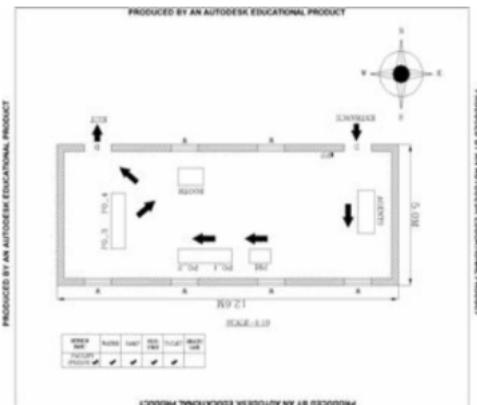

নির্বাচক নিবন্ধন আধিকারিকের স্বাক্ষর

Nazri Naksha

Google Map View

Polling Station Building Front View

Polling Station Front View

Cad View

Key MAP View

1 নাম : রাকেশ সিংহ পিতার নাম: সুরেন সিংহ বাড়ির নং : n0010 বয়স : 42 লিঙ্গ : পুরুষ	JSL2728814 ফটো উপলব্ধ	2 নাম : সেফালী দাস (সিং) স্বামীর নাম: বাবলু সিং বাড়ির নং : n0010 বয়স : 36 লিঙ্গ : মহিলা	WZJ0978320 ফটো উপলব্ধ	3 নাম : শক্তি সিংহ স্বামীর নাম: সুরেন বাড়ির নং : n0010 বয়স : 63 লিঙ্গ : মহিলা	JSL1523992 ফটো উপলব্ধ
4 নাম : সম্পা সিং মায়ের নাম: কবিতা দাস বাড়ির নং : n0010 বয়স : 36 লিঙ্গ : মহিলা	WZJ1728047 ফটো উপলব্ধ	5 নাম : শুভমা আগরওয়ালা পিতার নাম: শ্যাম আগরওয়ালা বাড়ির নং : এন0075 বয়স : 23 লিঙ্গ : পুরুষ	WZJ2245322 ফটো উপলব্ধ	6 নাম : মৃত্যুঞ্জয় ঘোষ পিতার নাম: বসন্ত ঘোষ বাড়ির নং : n0004 বয়স : 59 লিঙ্গ : পুরুষ	WZJ1880970 ফটো উপলব্ধ
7 নাম : ঝর্ণা ঘোষ স্বামীর নাম: যমুনা ঘোষ বাড়ির নং : n0017 বয়স : 58 লিঙ্গ : মহিলা	WB/07/045/234225 ফটো উপলব্ধ	8 নাম : যমুনা ঘোষ পিতার নাম: সুকদেব ঘোষ বাড়ির নং : n0017 বয়স : 71 লিঙ্গ : পুরুষ	WB/07/045/234224 ফটো উপলব্ধ	9 নাম : সম্পা ঘোষ পিতার নাম: যমুনা ঘোষ বাড়ির নং : n0017 বয়স : 36 লিঙ্গ : মহিলা	WZJ0806026 ফটো উপলব্ধ
10 নাম : সর্বরূপ ঘোষ পিতার নাম: সমর ঘোষ বাড়ির নং : এন0073 বয়স : 23 লিঙ্গ : পুরুষ	WZJ2244671 ফটো উপলব্ধ	11 নাম : সোনা ঘোষ স্বামীর নাম: মৃত্যুঞ্জয় ঘোষ বাড়ির নং : n0215 বয়স : 41 লিঙ্গ : মহিলা	WZJ1185925 ফটো উপলব্ধ	12 নাম : আদরী ঘোষ স্বামীর নাম: জীতেন ঘোষ বাড়ির নং : এন0068 বয়স : 26 লিঙ্গ : মহিলা	WZJ2244952 ফটো উপলব্ধ
13 নাম : কীর্তি চতুর্বেদী পিতার নাম: বিশাল চতুর্বেদী বাড়ির নং : এন0113 বয়স : 33 লিঙ্গ : মহিলা	WZJ2121044 ফটো উপলব্ধ	14 নাম : রাতুল চৌধুরী পিতার নাম: পার্থ প্রতীম চৌধুরী বাড়ির নং : এন0036 বয়স : 23 লিঙ্গ : পুরুষ	WZJ2121002 ফটো উপলব্ধ	15 নাম : চন্দনা দত্ত পিতার নাম: নারায়ন দত্ত বাড়ির নং : n0001 বয়স : 50 লিঙ্গ : মহিলা	JSL1530732 ফটো উপলব্ধ
16 নাম : নারায়নগোপাল দত্ত পিতার নাম: প্রিয়গোপাল দত্ত বাড়ির নং : n0001 বয়স : 82 লিঙ্গ : পুরুষ	WZJ2326965 ফটো উপলব্ধ	17 নাম : পার্থ সারথী দত্ত পিতার নাম: নারায়ণ দত্ত বাড়ির নং : n0001 বয়স : 46 লিঙ্গ : পুরুষ	JSL1528330 ফটো উপলব্ধ	18 নাম : গৌরী দত্ত পিতার নাম: নারায়ণ গোপাল দত্ত বাড়ির নং : ওয়ার্ড নং-05 বয়স : 52 লিঙ্গ : মহিলা	JSL1530427 ফটো উপলব্ধ
19 নাম : সুলগা দত্ত (দাস) স্বামীর নাম: রাজেশ দাস বাড়ির নং : n0219 বয়স : 32 লিঙ্গ : মহিলা	WZJ1186899 ফটো উপলব্ধ	20 নাম : বিজয়া দত্ত সাহা স্বামীর নাম: অচিন্ত্য সাহা বাড়ির নং : এন0094 বয়স : 28 লিঙ্গ : মহিলা	WZJ1850759 ফটো উপলব্ধ	Q 21 নাম : বাসন্তী দাশগুপ্ত রাহুত স্বামীর নাম: অভিজিৎ রাহুত বাড়ির নং : এন0095 বয়স : 31 লিঙ্গ : মহিলা	UYN1812569 ফটো উপলব্ধ
22 নাম : অভিজিৎ দাস মায়ের নাম: মমতা রজক বাড়ির নং : এন0174 বয়স : 24 লিঙ্গ : পুরুষ	WZJ2245314 ফটো উপলব্ধ	23 নাম : দিপালী দাস স্বামীর নাম: দুঃখভঞ্জন দাস বাড়ির নং : n0006 বয়স : 54 লিঙ্গ : মহিলা	WZJ1880798 ফটো উপলব্ধ	24 নাম : বিশুদীপ দাস মায়ের নাম: অন্নপূর্ণা দাস বাড়ির নং : n0007 বয়স : 39 লিঙ্গ : পুরুষ	JSL2919041 ফটো উপলব্ধ
25 নাম : তপেন্দু কুমার দাস পিতার নাম: তরুন কুমার দাস বাড়ির নং : n0016 বয়স : 28 লিঙ্গ : পুরুষ	WZJ1519453 ফটো উপলব্ধ	26 নাম : ঝুন্সু দাস পিতার নাম: পঙ্কজ দাস বাড়ির নং : N009 বয়স : 28 লিঙ্গ : মহিলা	WZJ1850593 ফটো উপলব্ধ	27 নাম : অমিত দাস পিতার নাম: মনোজ দাস বাড়ির নং : n0009 বয়স : 28 লিঙ্গ : পুরুষ	WZJ1624154 ফটো উপলব্ধ
28 নাম : ভারতী দাস স্বামীর নাম: গৌর গোবিন্দ দাস বাড়ির নং : স্ক বয়স : 76 লিঙ্গ : মহিলা	WZJ2010130 ফটো উপলব্ধ	29 নাম : রিমা দাস পিতার নাম: মিলন দাস বাড়ির নং : N0015 বয়স : 26 লিঙ্গ : মহিলা	WZJ1768928 ফটো উপলব্ধ	30 নাম : টোটন দাস পিতার নাম: সন্তোষ দাস বাড়ির নং : n0009 বয়স : 31 লিঙ্গ : পুরুষ	WZJ1185883 ফটো উপলব্ধ