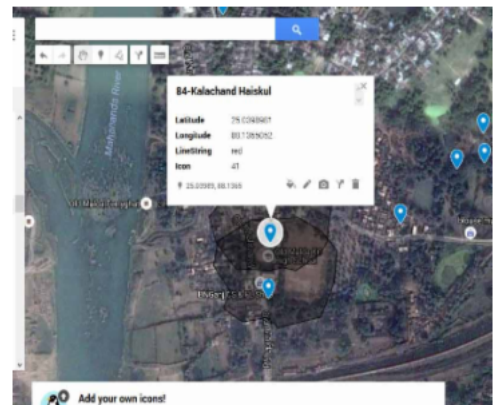

Key MAP View