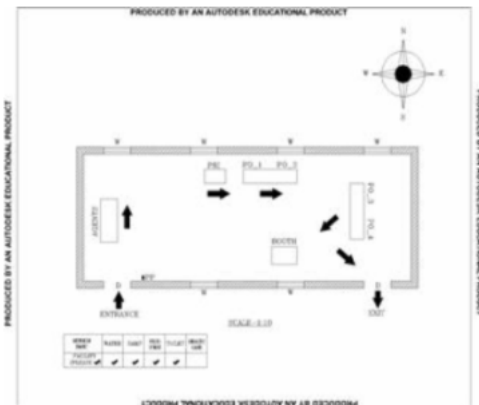

নির্বাচক নিবন্ধন আধিকারিকের স্বাক্ষর

Nazri Naksha

Google Map View

Polling Station Building Front View

Polling Station Front View

Cad View

Key MAP View

1 নাম : রুবিনা বিবি স্বামীর নাম : কামেল সেখ বাড়ির নং : n0132 বয়স : 43 লিঙ্গ : মহিলা	JSL2918753 ফটো উপলব্ধ	2 নাম : এসবিনা বিবি স্বামীর নাম : জামেল সেখ বাড়ির নং : 329 বয়স : 40 লিঙ্গ : মহিলা	WZJ0762401 ফটো উপলব্ধ	3 নাম : জামিরুদ্দিন সেখ পিতার নাম : নাসিরুদ্দিন সেখ বাড়ির নং : n0132 বয়স : 41 লিঙ্গ : পুরুষ	JSL2918720 ফটো উপলব্ধ
4 নাম : মিঠুন সেখ পিতার নাম : জামেল সেখ বাড়ির নং : n0130 বয়স : 38 লিঙ্গ : পুরুষ	WZJ1669605 ফটো উপলব্ধ	5 নাম : আজাদ সেখ পিতার নাম : মাসির সেখ বাড়ির নং : n0130 বয়স : 70 লিঙ্গ : পুরুষ	JSL1532514 ফটো উপলব্ধ	6 নাম : খুশবু বিবি স্বামীর নাম : মিঠুন সেখ বাড়ির নং : N0130 বয়স : 35 লিঙ্গ : মহিলা	WZJ1669548 ফটো উপলব্ধ
7 নাম : কল্যাণ সরকার পিতার নাম : জটিল সরকার বাড়ির নং : n0134 বয়স : 40 লিঙ্গ : পুরুষ	JSL2918688 ফটো উপলব্ধ	8 নাম : ফুলু সেখ মায়ের নাম : জলি বেওয়া বাড়ির নং : n0127 বয়স : 35 লিঙ্গ : পুরুষ	WZJ1186618 ফটো উপলব্ধ	9 নাম : টুলু সেখ মায়ের নাম : জলি বেওয়া বাড়ির নং : n0127 বয়স : 40 লিঙ্গ : পুরুষ	WZJ0854158 ফটো উপলব্ধ
10 নাম : জামাল সেখ পিতার নাম : আজাদ সেখ বাড়ির নং : 130 বয়স : 40 লিঙ্গ : পুরুষ	JSL2918746 ফটো উপলব্ধ	11 নাম : আনজুরা স্বামীর নাম : মফিজুদ্দিন বাড়ির নং : নতুন বয়স : 53 লিঙ্গ : মহিলা	JSL1530278 ফটো উপলব্ধ	12 নাম : আনয়ার শেখ পিতার নাম : শাকিরুদ্দিন বাড়ির নং : n0138 বয়স : 56 লিঙ্গ : পুরুষ	WZJ2434272 ফটো উপলব্ধ
13 নাম : সোয়েল সেখ পিতার নাম : আজাদ সেখ বাড়ির নং : n0130 বয়স : 29 লিঙ্গ : পুরুষ	WZJ1420967 ফটো উপলব্ধ	14 নাম : সোনা হালদার পিতার নাম : বিশ্বনাথ বাড়ির নং : n0097 বয়স : 50 লিঙ্গ : পুরুষ	JSL1533264 ফটো উপলব্ধ	15 নাম : সেলিনা স্বামীর নাম : মঞ্জুর বাড়ির নং : n0281 বয়স : 55 লিঙ্গ : মহিলা	JSL1528488 ফটো উপলব্ধ
16 নাম : বার্নি খাতুন(বিবি) স্বামীর নাম : জুলি সেখ বাড়ির নং : 127 বয়স : 36 লিঙ্গ : মহিলা	WZJ1624311 ফটো উপলব্ধ	17 নাম : রুবিনা খাতুন(বিবি) স্বামীর নাম : ফুলু সেখ বাড়ির নং : 127 বয়স : 29 লিঙ্গ : মহিলা	WZJ1624287 ফটো উপলব্ধ	Q 18 নাম : জয়ন্তী সরকার পিতার নাম : জটিল সরকার বাড়ির নং : বয়স : 45 লিঙ্গ : মহিলা	JSL2725927 ফটো উপলব্ধ
19 নাম : জলি সরকার পিতার নাম : জটিল সরকার বাড়ির নং : n0134 বয়স : 43 লিঙ্গ : মহিলা	JSL2918670 ফটো উপলব্ধ	20 নাম : বুবাই সেখ মায়ের নাম : জলি বেওয়া বাড়ির নং : এন 0127 বয়স : 26 লিঙ্গ : পুরুষ	WZJ1816909 ফটো উপলব্ধ	21 নাম : বাসন্তি বৈশ্য সরকার স্বামীর নাম : মানিক সরকার বাড়ির নং : n0134 বয়স : 39 লিঙ্গ : মহিলা	WZJ0854604 ফটো উপলব্ধ
22 নাম : কাকলী দাস স্বামীর নাম : সঞ্জিব কুমার দাস বাড়ির নং : n0038 বয়স : 37 লিঙ্গ : মহিলা	WZJ1519842 ফটো উপলব্ধ	23 নাম : সেখ সাবিরুদ্দিন পিতার নাম : সেখ মাসিরুদ্দিন বাড়ির নং : n0132 বয়স : 36 লিঙ্গ : পুরুষ	WZJ0854182 ফটো উপলব্ধ	24 নাম : জাকির সেখ পিতার নাম : আজাদ সেখ বাড়ির নং : n0130 বয়স : 36 লিঙ্গ : পুরুষ	RBT0999235 ফটো উপলব্ধ
25 নাম : কামাল সেখ পিতার নাম : আজাদ সেখ বাড়ির নং : n0130 বয়স : 41 লিঙ্গ : পুরুষ	JSL3255023 ফটো উপলব্ধ	26 নাম : রুবিনা বিবি স্বামীর নাম : মোহেল সেখ বাড়ির নং : N0130 বয়স : 25 লিঙ্গ : মহিলা	WZJ2010924 ফটো উপলব্ধ	27 নাম : নাসিরুদ্দিন পিতার নাম : বাসিরুদ্দিন বাড়ির নং : n0132 বয়স : 66 লিঙ্গ : পুরুষ	WB/07/045/246342 ফটো উপলব্ধ
28 নাম : গলেনুর খাতুন বিবি স্বামীর নাম : জাকির সেখ বাড়ির নং : n0130 বয়স : 32 লিঙ্গ : মহিলা	WZJ1420884 ফটো উপলব্ধ	29 নাম : টুম্পা মন্ডল পিতার নাম : মৃত কৃষ্ণ মন্ডল বাড়ির নং : এনএইচএন বয়স : 34 লিঙ্গ : মহিলা	WZJ1419787 ফটো উপলব্ধ	30 নাম : ললিতা রায় (দাস) স্বামীর নাম : প্রভাত দাস বাড়ির নং : n0263 বয়স : 30 লিঙ্গ : মহিলা	WZJ1308980 ফটো উপলব্ধ