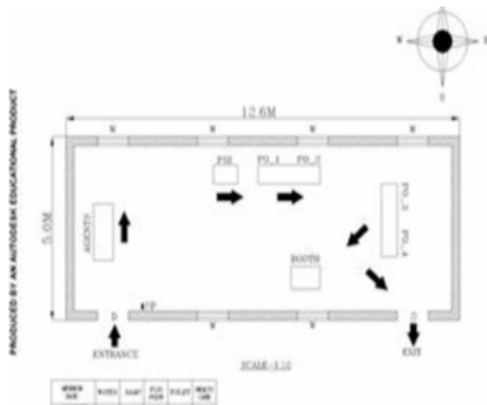

নির্বাচক নিবন্ধন আধিকারিকের স্বাক্ষর

Nazri Naksha

Google Map View

Polling Station Building Front View

Polling Station Front View

Cad View

Key MAP View

1 নাম : সম্পদা দাস মন্ডল স্বামীর নাম: শিবনাথ মন্ডল বাড়ির নং : N0043 বয়স : 48 লিঙ্গ : মহিলা	JVR3105509 ফটো উপলব্ধ	2 নাম : প্রদীপ কুমার গোস্বামী পিতার নাম: মৃত সুশীল কুমার গোস্বামী বাড়ির নং : n0086 বয়স : 55 লিঙ্গ : পুরুষ	WB/07/046/111135 ফটো উপলব্ধ	3 নাম : চন্দনা গোস্বামী স্বামীর নাম: প্রদীপ কুমার গোস্বামী বাড়ির নং : n0086 বয়স : 38 লিঙ্গ : মহিলা	UYN1198191 ফটো উপলব্ধ
4 নাম : সুমনা চক্রবর্তী (গোস্বামী) স্বামীর নাম: চিন্ময় গোস্বামী বাড়ির নং : n0086 বয়স : 36 লিঙ্গ : মহিলা	UYN1344589 ফটো উপলব্ধ	5 নাম : চিন্ময় গোস্বামী পিতার নাম: সুশীল গোস্বামী বাড়ির নং : n0086 বয়স : 48 লিঙ্গ : পুরুষ	WB/07/046/111360 ফটো উপলব্ধ	6 নাম : সুমিত্রা গোস্বামী পিতার নাম: সুশীল গোস্বামী বাড়ির নং : n0086 বয়স : 49 লিঙ্গ : মহিলা	WB/07/046/111136 ফটো উপলব্ধ
7 নাম : সুদীপা গোস্বামী পিতার নাম: শ্যাম সুন্দর গোস্বামী বাড়ির নং : এন0051 বয়স : 24 লিঙ্গ : মহিলা	UYN2447159 ফটো উপলব্ধ	8 নাম : দীনবন্ধু গোস্বামী পিতার নাম: ভূতেশ গোস্বামী বাড়ির নং : n0049 বয়স : 54 লিঙ্গ : পুরুষ	WB/07/046/111122 ফটো উপলব্ধ	9 নাম : তাপস গোস্বামী পিতার নাম: শ্যামল গোস্বামী বাড়ির নং : 005 বয়স : 24 লিঙ্গ : পুরুষ	UYN2337863 ফটো উপলব্ধ
10 নাম : শ্বেতবরনী গোস্বামী স্বামীর নাম: বিজয় গোস্বামী বাড়ির নং : n0063 বয়স : 89 লিঙ্গ : মহিলা	WB/07/046/111080 ফটো উপলব্ধ	11 নাম : শিবনাথ গোস্বামী পিতার নাম: কার্তিক গোস্বামী বাড়ির নং : এন0008 বয়স : 23 লিঙ্গ : পুরুষ	UYN2610913 ফটো উপলব্ধ	12 নাম : গয়েশ্বরী গোস্বামী স্বামীর নাম: রমেন্দ্র গোস্বামী বাড়ির নং : n0060 বয়স : 82 লিঙ্গ : মহিলা	WB/07/046/111093 ফটো উপলব্ধ
13 নাম : লক্ষী গোস্বামী স্বামীর নাম: তপেশ গোস্বামী বাড়ির নং : n0079 বয়স : 63 লিঙ্গ : মহিলা	WB/07/046/111114 ফটো উপলব্ধ	14 নাম : তপেশ গোস্বামী পিতার নাম: সুরেন্দ্র গোস্বামী বাড়ির নং : n0079 বয়স : 68 লিঙ্গ : পুরুষ	WB/07/046/111113 ফটো উপলব্ধ	15 নাম : টুম্পা বা (গোস্বামী) স্বামীর নাম: প্রেমানন্দ গোস্বামী বাড়ির নং : n0052 বয়স : 32 লিঙ্গ : মহিলা	UYN1825652 ফটো উপলব্ধ
16 নাম : অজয় কুমার গোস্বামী পিতার নাম: তন্ত্রিভূষণ গোস্বামী বাড়ির নং : n0050 বয়স : 59 লিঙ্গ : পুরুষ	UYN2534139 ফটো উপলব্ধ	17 নাম : রিকু বা (গোস্বামী) স্বামীর নাম: মনোজ গোস্বামী বাড়ির নং : n0059 বয়স : 40 লিঙ্গ : মহিলা	UYN0987297 ফটো উপলব্ধ	18 নাম : সোনালী গোস্বামী পিতার নাম: মহেন্দ্র গোস্বামী বাড়ির নং : n0119 বয়স : 49 লিঙ্গ : মহিলা	UYN1825686 ফটো উপলব্ধ
19 নাম : নরেন গোস্বামী পিতার নাম: ভোলানাথ গোস্বামী বাড়ির নং : n0011 বয়স : 63 লিঙ্গ : পুরুষ	WB/07/046/111029 ফটো উপলব্ধ	20 নাম : পারুল গোস্বামী স্বামীর নাম: সুরেশ গোস্বামী বাড়ির নং : n0009 বয়স : 76 লিঙ্গ : মহিলা	JVR3253671 ফটো উপলব্ধ	21 নাম : কৃষ্ণ গোস্বামী পিতার নাম: ফনিভূষণ গোস্বামী বাড়ির নং : n0002 বয়স : 46 লিঙ্গ : পুরুষ	JVR2804953 ফটো উপলব্ধ
22 নাম : কৃষ্ণ গোস্বামী পিতার নাম: জগন্নাথ গোস্বামী বাড়ির নং : n0007 বয়স : 45 লিঙ্গ : পুরুষ	JVR2360899 ফটো উপলব্ধ	23 নাম : মোনা গোস্বামী স্বামীর নাম: মনি গোস্বামী বাড়ির নং : n0010 বয়স : 30 লিঙ্গ : মহিলা	UYN1729888 ফটো উপলব্ধ	24 নাম : অন্তরা গোস্বামী পিতার নাম: আনন্দ গোস্বামী বাড়ির নং : nং0052 বয়স : 25 লিঙ্গ : মহিলা	UYN2122463 ফটো উপলব্ধ
25 নাম : পলি চক্রবর্তী পিতার নাম: প্রফুল্ল গোস্বামী বাড়ির নং : n0055 বয়স : 50 লিঙ্গ : মহিলা	UYN2311009 ফটো উপলব্ধ	26 নাম : দেবপ্রিয়া গোস্বামী পিতার নাম: উত্তম গোস্বামী বাড়ির নং : n0019 বয়স : 26 লিঙ্গ : মহিলা	UYN2071090 ফটো উপলব্ধ	27 নাম : বন্দনা আচার্য্য (গোস্বামী) স্বামীর নাম: নিতাই গোস্বামী বাড়ির নং : n0060 বয়স : 49 লিঙ্গ : মহিলা	JVR3414232 ফটো উপলব্ধ
28 নাম : রুবি গোস্বামী স্বামীর নাম: গৌতম গোস্বামী বাড়ির নং : n0019 বয়স : 43 লিঙ্গ : মহিলা	JVR2699940 ফটো উপলব্ধ	29 নাম : টুম্পা গোস্বামী স্বামীর নাম: দীপক গোস্বামী বাড়ির নং : n0002 বয়স : 38 লিঙ্গ : মহিলা	UYN0000158 ফটো উপলব্ধ	30 নাম : সাধনা গোস্বামী পিতার নাম: ভবেন্দ্র চন্দ্র গোস্বামী বাড়ির নং : n0013 বয়স : 38 লিঙ্গ : মহিলা	UYN0001040 ফটো উপলব্ধ