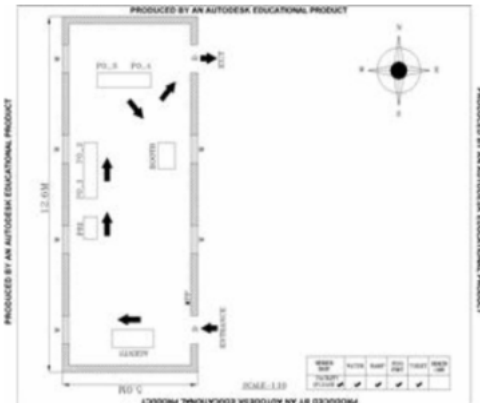

নির্বাচক নিবন্ধন আধিকারিকের স্বাক্ষর

Nazri Naksha

Google Map View

Polling Station Building Front View

Polling Station Front View

Cad View

Key MAP View

| | | | | | |
|--|--------------------------|--|--------------------------------|--|--------------------------|
| 1 নাম : মেহেবুব আলি পিতার নাম: আরসাদ আলি বাড়ির নং : 199ডী বয়স : 30 লিঙ্গ : পুরুষ | UYN1761402 ফটো উপলব্ধ | 2 নাম : রেনুকা বেগম স্বামীর নাম: আরশাদ আলি বাড়ির নং : n0137 বয়স : 54 লিঙ্গ : মহিলা | UYN1761386 ফটো উপলব্ধ | Q 3 নাম : বিউটি স্বামীর নাম: সাগর চক্রবর্তী ভাস্কর বাড়ির নং : এন000 বয়স : 28 লিঙ্গ : মহিলা | WZJ1536838 ফটো উপলব্ধ |
| 4 নাম : সারিফুদ্দিন পিতার নাম: খাবিরুদ্দিন বাড়ির নং : n0380 বয়স : 47 লিঙ্গ : পুরুষ | UYN1948215 ফটো উপলব্ধ | 5 নাম : কামরুন নেশা পিতার নাম: সারিফুদ্দিন বাড়ির নং : 380 বয়স : 24 লিঙ্গ : মহিলা | UYN2346203 ফটো উপলব্ধ | 6 নাম : শংকর রজক পিতার নাম: রতন রজক বাড়ির নং : n0137 বয়স : 41 লিঙ্গ : পুরুষ | JSL2589364 ফটো উপলব্ধ |
| 7 নাম : রাহুল কুমার রায় পিতার নাম: শীলা নাথ রায় বাড়ির নং : n0259 বয়স : 28 লিঙ্গ : পুরুষ | UYN1864271 ফটো উপলব্ধ | 8 নাম : অরুন কুমার পিতার নাম: গনেশ প্রসাদ রাউত বাড়ির নং : n0371 বয়স : 52 লিঙ্গ : পুরুষ | UYN1948181 ফটো উপলব্ধ | 9 নাম : পুনম দেবী স্বামীর নাম: অশোক কুমার বাড়ির নং : এন বয়স : 46 লিঙ্গ : মহিলা | UYN2666162 ফটো উপলব্ধ |
| 10 নাম : রেন দেবী স্বামীর নাম: সুনীল সরেন বাড়ির নং : n0194 বয়স : 50 লিঙ্গ : মহিলা | JSL2900124 ফটো উপলব্ধ | 11 নাম : রিনা দেবী স্বামীর নাম: বিমল কুমার সিং বাড়ির নং : n0037 বয়স : 53 লিঙ্গ : মহিলা | JSL2590792 ফটো উপলব্ধ | 12 নাম : রোজ কুমারী পিতার নাম: বিমল কুমার সিংহ বাড়ির নং : 446 বয়স : 24 লিঙ্গ : মহিলা | UYN2438760 ফটো উপলব্ধ |
| 13 নাম : নেহা কুমারী সিং পিতার নাম: বিমল কুমার সিং বাড়ির নং : n0037 বয়স : 29 লিঙ্গ : মহিলা | UYN1761048 ফটো উপলব্ধ | 14 নাম : অশোক কুমার পিতার নাম: গনেশ প্রসাদ রাউত বাড়ির নং : 473/এ বয়স : 53 লিঙ্গ : পুরুষ | UYN1948207 ফটো উপলব্ধ | 15 নাম : রোশনী কুমারী পিতার নাম: ব্রহ্মানন্দ কোরা বাড়ির নং : n0087 বয়স : 32 লিঙ্গ : মহিলা | UYN1495381 ফটো উপলব্ধ |
| Q 16 নাম : রমা রবিদাস স্বামীর নাম: গোপাল রাবিদাস বাড়ির নং : বয়স : 38 লিঙ্গ : মহিলা | JSL2899854 ফটো উপলব্ধ | 17 নাম : বিমল কুমার সিং পিতার নাম: রাম সুভগ সিং বাড়ির নং : n0037 বয়স : 57 লিঙ্গ : পুরুষ | WB/07/045/147765 ফটো উপলব্ধ | 18 নাম : কুন্দন কুমার সিং পিতার নাম: দিলীপ কুমার সিং বাড়ির নং : n0372 বয়স : 32 লিঙ্গ : পুরুষ | UYN1948199 ফটো উপলব্ধ |
| 19 নাম : সোম মন্ডল (ওরাঁও) পিতার নাম: নীরেন মন্ডল বাড়ির নং : n0294 বয়স : 33 লিঙ্গ : মহিলা | UYN1627207 ফটো উপলব্ধ | 20 নাম : সরিতা কুমারী স্বামীর নাম: প্রানবীর সাহু বাড়ির নং : 213 বয়স : 40 লিঙ্গ : মহিলা | UYN1033265 ফটো উপলব্ধ | 21 নাম : আশা কুমারী স্বামীর নাম: কৃষ্ণ মোহন প্রসাদ বাড়ির নং : n0368 বয়স : 63 লিঙ্গ : মহিলা | UYN1948165 ফটো উপলব্ধ |
| 22 নাম : অভিষেক কুমার মায়ের নাম: আশা কুমারী বাড়ির নং : n0368 বয়স : 31 লিঙ্গ : পুরুষ | UYN1983162 ফটো উপলব্ধ | 23 নাম : সরিতা কুমারী পিতার নাম: গিরিজা শরন শর্মা বাড়ির নং : n0228 বয়স : 38 লিঙ্গ : মহিলা | JSL3236882 ফটো উপলব্ধ | 24 নাম : রাকেশ কোরা পিতার নাম: ব্রহ্মানন্দ কোরা বাড়ির নং : n0276 বয়স : 32 লিঙ্গ : পুরুষ | UYN1495407 ফটো উপলব্ধ |
| 25 নাম : প্রিয়া গুপ্তা পিতার নাম: সঞ্জয় গুপ্তা বাড়ির নং : 89/164/79 বয়স : 35 লিঙ্গ : মহিলা | UHI2074300 ফটো উপলব্ধ | 26 নাম : উদয়ন গোস্বামী পিতার নাম: অশোক কুমার গোস্বামী বাড়ির নং : n0316 বয়স : 44 লিঙ্গ : পুরুষ | JVR3253655 ফটো উপলব্ধ | 27 নাম : পয়েল ঘোষ স্বামীর নাম: প্রসন্নজিৎ ঘোষ বাড়ির নং : এন/এ বয়স : 22 লিঙ্গ : মহিলা | UYN2573426 ফটো উপলব্ধ |
| 28 নাম : প্রসন্নজিৎ ঘোষ পিতার নাম: খেল ঘোষ বাড়ির নং : এন0405 বয়স : 32 লিঙ্গ : পুরুষ | UYN2569507 ফটো উপলব্ধ | 29 নাম : সম্পা সাহা পিতার নাম: শচীন্দ্র নাথ সাহা বাড়ির নং : এন0395 বয়স : 41 লিঙ্গ : মহিলা | JVR2731743 ফটো উপলব্ধ | 30 নাম : পিতার নাম: বাড়ির নং : বয়স : 56 লিঙ্গ : পুরুষ | XRZ0114421 ফটো উপলব্ধ |