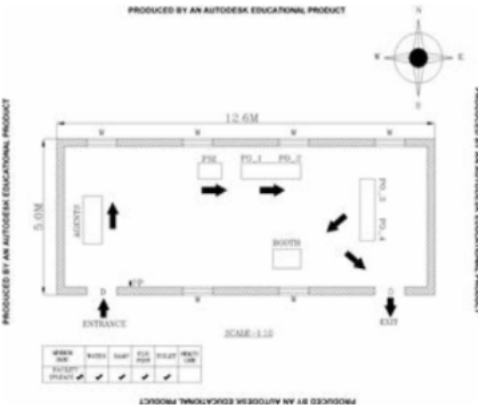

নির্বাচক নিবন্ধন আধিকারিকের স্বাক্ষর

Nazri Naksha

Google Map View

Polling Station Building Front View

Polling Station Front View

Cad View

Key MAP View

1 নাম : নূরজাহান কুরেশী অন্যান্য: আলি রাজা কুরেশী বাড়ির নং : n0120 বয়স : 61 লিঙ্গ : মহিলা	UYN2263325 ফটো উপলব্ধ	2 নাম : মহঃ আজাদ আলম কুরেশী পিতার নাম: মহঃ আলি রাজা কুরেশী বাড়ির নং : n0120 বয়স : 38 লিঙ্গ : পুরুষ	UYN0319830 ফটো উপলব্ধ	3 নাম : রুকসানা খাতুন স্বামীর নাম: মোহাম্মদ সোহরাব কোরেশী বাড়ির নং : 120 বয়স : 29 লিঙ্গ : মহিলা	UYN2342525 ফটো উপলব্ধ
4 নাম : সালমা খাতুন পিতার নাম: মোহাম্মদ আফতাব কোরেশী বাড়ির নং : 102 বয়স : 36 লিঙ্গ : মহিলা	UYN2342459 ফটো উপলব্ধ	5 নাম : নাসিমা কুরেশী স্বামীর নাম: জাহাঙ্গীর কুরেশী বাড়ির নং : n0120 বয়স : 36 লিঙ্গ : মহিলা	UYN1239144 ফটো উপলব্ধ	6 নাম : জাহাঙ্গীর কুরেশী পিতার নাম: আলি রাজা কুরেশী বাড়ির নং : n0120 বয়স : 48 লিঙ্গ : পুরুষ	JSL3210689 ফটো উপলব্ধ
7 নাম : সার্জিনা খাতুন স্বামীর নাম: মহঃ আজাদ আলম কুরেশী বাড়ির নং : n0120 বয়স : 36 লিঙ্গ : মহিলা	UYN2598951 ফটো উপলব্ধ	8 নাম : মহঃ সৌরাব কুরেশী পিতার নাম: আলি রাজা কুরেশী বাড়ির নং : n0120 বয়স : 40 লিঙ্গ : পুরুষ	JSL2596831 ফটো উপলব্ধ	9 নাম : আফতাব কুরেশী পিতার নাম: আলি রাজা কুরেশী বাড়ির নং : n0120 বয়স : 52 লিঙ্গ : পুরুষ	JSL2596799 ফটো উপলব্ধ
10 নাম : রাজা আলি পিতার নাম: আহম্মদ বাড়ির নং : n0120 বয়স : 70 লিঙ্গ : পুরুষ	WB/07/045/129008 ফটো উপলব্ধ	11 নাম : বেবী বর্মন (সাহা) স্বামীর নাম: বিপ্লব কুমার সাহা বাড়ির নং : n0492 বয়স : 33 লিঙ্গ : মহিলা	UYN1628551 ফটো উপলব্ধ	12 নাম : সঞ্জীত হাজরা পিতার নাম: চিত্ত হাজরা বাড়ির নং : n0120 বয়স : 46 লিঙ্গ : পুরুষ	JSL3028586 ফটো উপলব্ধ
13 নাম : পপি বসাক(দাস) স্বামীর নাম: বিশুজীত দাস বাড়ির নং : n0562 বয়স : 43 লিঙ্গ : মহিলা	UYN1498260 ফটো উপলব্ধ	14 নাম : চিত্ত রঞ্জন হাজরা পিতার নাম: বীরেন্দ্র হাজরা বাড়ির নং : n0120 বয়স : 67 লিঙ্গ : পুরুষ	WB/07/045/129864 ফটো উপলব্ধ	15 নাম : শ্রাবনী সাহা (অধিকারী) স্বামীর নাম: শুভজ্যোতি সাহা বাড়ির নং : n0469 বয়স : 37 লিঙ্গ : মহিলা	UYN0810572 ফটো উপলব্ধ
16 নাম : রীনা রায় (চক্রবর্তী) স্বামীর নাম: মলয় চক্রবর্তী বাড়ির নং : n0430 বয়স : 58 লিঙ্গ : মহিলা	UYN1496819 ফটো উপলব্ধ	17 নাম : শর্মিষ্ঠা বিশ্বাস (দত্ত) স্বামীর নাম: অনিবার্ন দত্ত বাড়ির নং : n0426 বয়স : 39 লিঙ্গ : মহিলা	UYN1496702 ফটো উপলব্ধ	18 নাম : পূর্ণিমা সরকার (দাস) স্বামীর নাম: প্রশান্ত দাস বাড়ির নং : n0464 বয়স : 30 লিঙ্গ : মহিলা	UYN1628247 ফটো উপলব্ধ
19 নাম : পুনম মন্ডল (দাস) স্বামীর নাম: সুকান্ত দাস বাড়ির নং : n0407 বয়স : 39 লিঙ্গ : মহিলা	UYN1496322 ফটো উপলব্ধ	20 নাম : সুবোধ কুমার ভৌমিক পিতার নাম: অশ্বিনী কুমার ভৌমিক বাড়ির নং : n0382 বয়স : 64 লিঙ্গ : পুরুষ	UYN1107879 ফটো উপলব্ধ	21 নাম : সুমনা ভৌমিক পিতার নাম: সুবোধ কুমার ভৌমিক বাড়ির নং : n0382 বয়স : 28 লিঙ্গ : মহিলা	UYN1865310 ফটো উপলব্ধ
22 নাম : কৃষ্ণা নাথ (ভৌমিক) স্বামীর নাম: সুবোধ কুমার ভৌমিক বাড়ির নং : n0382 বয়স : 65 লিঙ্গ : মহিলা	UYN1239185 ফটো উপলব্ধ	23 নাম : বীথিকা ব্যা (মিশ্র) স্বামীর নাম: নির্মল কুমার মিশ্র বাড়ির নং : n0497 বয়স : 59 লিঙ্গ : মহিলা	WB/07/045/129191 ফটো উপলব্ধ	24 নাম : গীতা রায় (সরকার) স্বামীর নাম: স্বপন কুমার সরকার বাড়ির নং : n0428 বয়স : 46 লিঙ্গ : মহিলা	UYN1496793 ফটো উপলব্ধ
25 নাম : মৌসুমী সর্মা (সাহা) স্বামীর নাম: খোকন সাহা বাড়ির নং : n0461 বয়স : 32 লিঙ্গ : মহিলা	UYN1628197 ফটো উপলব্ধ	26 নাম : রামা পাল অধিকারী স্বামীর নাম: দিপঙ্কর পাল বাড়ির নং : n0522 বয়স : 40 লিঙ্গ : মহিলা	UYN1762087 ফটো উপলব্ধ	27 নাম : সঙ্গীতা আচার্য স্বামীর নাম: দেবদুলাল ভট্টাচার্য বাড়ির নং : n001 বয়স : 47 লিঙ্গ : মহিলা	KRM1665140 ফটো উপলব্ধ
28 নাম : ঐশিক আচার্য্য পিতার নাম: অজয় আচার্য্য বাড়ির নং : n0045 বয়স : 38 লিঙ্গ : পুরুষ	JSL3157773 ফটো উপলব্ধ	29 নাম : বিপ্লব চক্রবর্তী পিতার নাম: বাবুল চক্রবর্তী বাড়ির নং : n0045 বয়স : 38 লিঙ্গ : পুরুষ	JSL3158623 ফটো উপলব্ধ	30 নাম : বাবুল চক্রবর্তী পিতার নাম: নিরোদ বরন চক্রবর্তী বাড়ির নং : n0045 বয়স : 77 লিঙ্গ : পুরুষ	WB/07/045/129142 ফটো উপলব্ধ