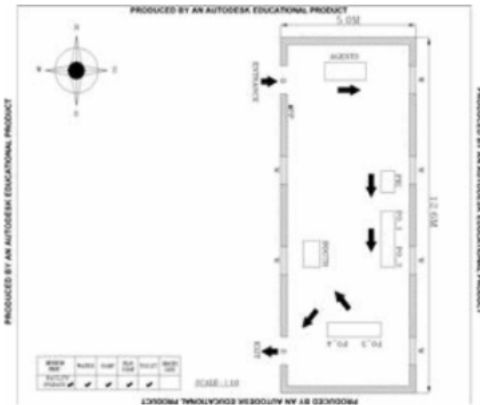

নির্বাচক নিবন্ধন আধিকারিকের স্বাক্ষর

Nazri Naksha

Google Map View

Polling Station Building Front View

Polling Station Front View

Cad View

Key MAP View

1 নাম : সূজীত মণ্ডল পিতার নাম: জগদীশ মণ্ডল বাড়ির নং : n0593 বয়স : 52 লিঙ্গ : পুরুষ	FXV3134780 ফটো উপলব্ধ	2 নাম : আশা মন্ডল(স্বয়ং) স্বামীর নাম: মনোজ রায় বাড়ির নং : n0428 বয়স : 48 লিঙ্গ : মহিলা	UYN1498013 ফটো উপলব্ধ	3 নাম : মমতা মন্ডল পিতার নাম: সন্তোষ মন্ডল বাড়ির নং : 594 বয়স : 27 লিঙ্গ : পুরুষ	UYN2425684 ফটো উপলব্ধ
4 নাম : উদ্দিন সেখ পিতার নাম: গানি সেখ বাড়ির নং : n0599 বয়স : 79 লিঙ্গ : পুরুষ	UYN1952001 ফটো উপলব্ধ	5 নাম : সন্তোষ মণ্ডল পিতার নাম: জগদীশ মণ্ডল বাড়ির নং : n0594 বয়স : 56 লিঙ্গ : পুরুষ	FXV1768456 ফটো উপলব্ধ	6 নাম : কল্পনা সরকার (কুন্ডু) স্বামীর নাম: গোপেশ কুন্ডু বাড়ির নং : n0238 বয়স : 36 লিঙ্গ : মহিলা	UYN1108968 ফটো উপলব্ধ
7 নাম : বিথী চক্রবর্তী (দাস) স্বামীর নাম: নারায়ন চক্রবর্তী বাড়ির নং : n0210 বয়স : 41 লিঙ্গ : মহিলা	UYN1108414 ফটো উপলব্ধ	8 নাম : কল্পনা মন্ডল (সমাজদার) স্বামীর নাম: মিহির কুমার সমাজদার বাড়ির নং : n0209 বয়স : 45 লিঙ্গ : মহিলা	UYN1108372 ফটো উপলব্ধ	9 নাম : পিতার নাম: বাড়ির নং : nং359 বয়স : 64 লিঙ্গ : পুরুষ	BCD1662378 ফটো উপলব্ধ
10 নাম : নজমুল আলি পিতার নাম: হোসেন আলি বাড়ির নং : n0478 বয়স : 26 লিঙ্গ : পুরুষ	UYN2084895 ফটো উপলব্ধ	11 নাম : দীপ কুণ্ডু পিতার নাম: নির্মল কুণ্ডু বাড়ির নং : এন0033 বয়স : 23 লিঙ্গ : পুরুষ	UYN2513430 ফটো উপলব্ধ	12 নাম : শিপরী কুন্ডু পিতার নাম: নির্মল কুন্ডু বাড়ির নং : n0033 বয়স : 51 লিঙ্গ : মহিলা	JSL1233550 ফটো উপলব্ধ
13 নাম : সুশান্ত কুন্ডু পিতার নাম: ক্ষিতীশ কুণ্ডু বাড়ির নং : n0033 বয়স : 52 লিঙ্গ : পুরুষ	JSL1233766 ফটো উপলব্ধ	14 নাম : শ্যামল কুণ্ডু পিতার নাম: ক্ষিতীশ কুণ্ডু বাড়ির নং : n0033 বয়স : 57 লিঙ্গ : পুরুষ	JSL1230994 ফটো উপলব্ধ	15 নাম : যষ্টি কুণ্ডু পিতার নাম: অরুণ কুণ্ডু বাড়ির নং : N0033 বয়স : 37 লিঙ্গ : পুরুষ	UYN2431823 ফটো উপলব্ধ
16 নাম : নির্মল কুণ্ডু পিতার নাম: ক্ষিতীশ কুণ্ডু বাড়ির নং : n0033 বয়স : 58 লিঙ্গ : পুরুষ	JSL1235043 ফটো উপলব্ধ	17 নাম : শিউলী কুণ্ডু পিতার নাম: নির্মল কুণ্ডু বাড়ির নং : n0571 বয়স : 28 লিঙ্গ : মহিলা	UYN1984442 ফটো উপলব্ধ	18 নাম : বর্নালী হালদার স্বামীর নাম: সুশান্ত কুন্ডু বাড়ির নং : n0033 বয়স : 35 লিঙ্গ : মহিলা	UYN1713437 ফটো উপলব্ধ
19 নাম : অনিমা কুণ্ডু স্বামীর নাম: ক্ষিতীশ কুণ্ডু বাড়ির নং : n0033 বয়স : 81 লিঙ্গ : মহিলা	JSL1235472 ফটো উপলব্ধ	20 নাম : গোপেশ কুন্ডু পিতার নাম: বিবেক কুন্ডু বাড়ির নং : n0048 বয়স : 40 লিঙ্গ : পুরুষ	UYN0328864 ফটো উপলব্ধ	21 নাম : গোবিন্দ কুণ্ডু পিতার নাম: বিবেক কুণ্ডু বাড়ির নং : n0048 বয়স : 45 লিঙ্গ : পুরুষ	JSL1230457 ফটো উপলব্ধ
22 নাম : জয়ন্তী কুণ্ডু স্বামীর নাম: গোবিন্দ কুন্ডু বাড়ির নং : n0048 বয়স : 35 লিঙ্গ : মহিলা	UYN1241462 ফটো উপলব্ধ	23 নাম : পূজা দাস স্বামীর নাম: রঞ্জন দাস বাড়ির নং : n0048 বয়স : 38 লিঙ্গ : মহিলা	UYN1763119 ফটো উপলব্ধ	24 নাম : বিবেকানন্দ কুন্ডু পিতার নাম: বৈদ্যনাথ কুণ্ডু বাড়ির নং : n0048 বয়স : 76 লিঙ্গ : পুরুষ	JSL1230614 ফটো উপলব্ধ
25 নাম : ছলনা কুণ্ডু স্বামীর নাম: বিবেকানন্দ কুণ্ডু বাড়ির নং : n0048 বয়স : 70 লিঙ্গ : মহিলা	JSL0230748 ফটো উপলব্ধ	26 নাম : সন্দীপ কুমার পিতার নাম: বালেন্দ্র সিং বাড়ির নং : এন0652 বয়স : 22 লিঙ্গ : পুরুষ	UYN2570893 ফটো উপলব্ধ	27 নাম : তুলসী কর্মকার স্বামীর নাম: কার্তিক কর্মকার বাড়ির নং : n0434 বয়স : 45 লিঙ্গ : মহিলা	UYN1498179 ফটো উপলব্ধ
28 নাম : সোমনাথ কর্মকার পিতার নাম: মানিক কর্মকার বাড়ির নং : এন0101 বয়স : 23 লিঙ্গ : পুরুষ	UYN2516748 ফটো উপলব্ধ	29 নাম : দীপা দাস কর্মকার স্বামীর নাম: পলাশ কর্মকার বাড়ির নং : n0070 বয়স : 30 লিঙ্গ : মহিলা	UYN1867217 ফটো উপলব্ধ	30 নাম : সীতা দাস (কর্মকার) স্বামীর নাম: উজ্জল কর্মকার বাড়ির নং : n0098 বয়স : 48 লিঙ্গ : মহিলা	UYN1498153 ফটো উপলব্ধ