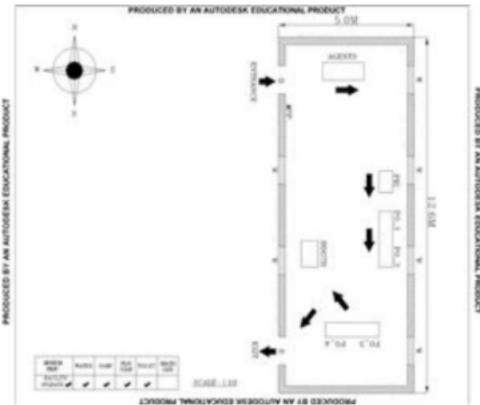

নির্বাচক নিবন্ধন আধিকারিকের স্বাক্ষর

Nazri Naksha

Google Map View

Polling Station Building Front View

Polling Station Front View

Cad View

Key MAP View

1 নাম : অনিমা মণ্ডল স্বামীর নাম: হরি মণ্ডল বাড়ির নং : N00 বয়স : 40 লিঙ্গ : মহিলা	KWC3118080 ফটো উপলব্ধ	2 নাম : নিতীশ মণ্ডল পিতার নাম: শম্ভু মন্ডল বাড়ির নং : এন000 বয়স : 47 লিঙ্গ : পুরুষ	JSL1184944 ফটো উপলব্ধ	3 নাম : শিবা মণ্ডল পিতার নাম: নিতীশ মণ্ডল বাড়ির নং : এন0693 বয়স : 24 লিঙ্গ : পুরুষ	UYN2618049 ফটো উপলব্ধ
4 নাম : লক্ষী দাস (পাহাড়ী) স্বামীর নাম: কাউন্সিল পাহাড় বাড়ির নং : n0291 বয়স : 42 লিঙ্গ : মহিলা	UYN1109081 ফটো উপলব্ধ	5 নাম : তাজমুল আলি পিতার নাম: রিপেন আলি বাড়ির নং : n0476 বয়স : 28 লিঙ্গ : পুরুষ	UYN1867506 ফটো উপলব্ধ	6 নাম : সন্তোষ কুমার মন্ডল পিতার নাম: ফার্নিভূষণ মন্ডল বাড়ির নং : এন000 বয়স : 31 লিঙ্গ : পুরুষ	WRI1252287 ফটো উপলব্ধ
7 নাম : লক্ষী কর্মকার স্বামীর নাম: সঞ্জীব কর্মকার বাড়ির নং : এন0276 বয়স : 52 লিঙ্গ : মহিলা	JSL1701424 ফটো উপলব্ধ	8 নাম : মল্লিকা কর্মকার পিতার নাম: ভরত কর্মকার বাড়ির নং : এন0769 বয়স : 27 লিঙ্গ : মহিলা	UTI1819002 ফটো উপলব্ধ	9 নাম : উষা কর্মকার স্বামীর নাম: অজয় কর্মকার বাড়ির নং : n0550 বয়স : 32 লিঙ্গ : মহিলা	UYN1948645 ফটো উপলব্ধ
10 নাম : বাদল কর্মকার পিতার নাম: ধনপতি কর্মকার বাড়ির নং : n0567 বয়স : 55 লিঙ্গ : পুরুষ	JSL1397702 ফটো উপলব্ধ	11 নাম : রিপেন কর্মকার পিতার নাম: শশীভূষণ কর্মকার বাড়ির নং : n0554 বয়স : 45 লিঙ্গ : পুরুষ	UYN1984038 ফটো উপলব্ধ	12 নাম : প্রিয়াঙ্কা কর্মকার পিতার নাম: রিপেন কর্মকার বাড়ির নং : এন0554 বয়স : 21 লিঙ্গ : মহিলা	UYN2697449 ফটো উপলব্ধ
13 নাম : অভিজিৎ কর্মকার পিতার নাম: রিপেন কর্মকার বাড়ির নং : এন0554 বয়স : 20 লিঙ্গ : পুরুষ	UYN2697415 ফটো উপলব্ধ	14 নাম : বিশ্বজিত কর্মকার পিতার নাম: বাদল কর্মকার বাড়ির নং : এন0567 বয়স : 23 লিঙ্গ : পুরুষ	UYN2632503 ফটো উপলব্ধ	15 নাম : মমতা কর্মকার পিতার নাম: সুকুমার কর্মকার বাড়ির নং : এন0203 বয়স : 21 লিঙ্গ : মহিলা	UYN2621571 ফটো উপলব্ধ
16 নাম : সন্দিব কর্মকার পিতার নাম: সনাতন কর্মকার বাড়ির নং : এন0276 বয়স : 54 লিঙ্গ : পুরুষ	JSL1701549 ফটো উপলব্ধ	17 নাম : ভূপেন কর্মকার পিতার নাম: নকুল কর্মকার বাড়ির নং : n0466 বয়স : 66 লিঙ্গ : পুরুষ	UYN1630698 ফটো উপলব্ধ	18 নাম : টুকটুকী কর্মকার পিতার নাম: ভূপেন কর্মকার বাড়ির নং : n0466 বয়স : 28 লিঙ্গ : মহিলা	UYN1867423 ফটো উপলব্ধ
19 নাম : অভিজীৎ কর্মকার পিতার নাম: ভূপেন কর্মকার বাড়ির নং : n0467 বয়স : 35 লিঙ্গ : পুরুষ	UYN1630706 ফটো উপলব্ধ	20 নাম : অজয় কর্মকার পিতার নাম: পৌষ কর্মকার বাড়ির নং : n0549 বয়স : 43 লিঙ্গ : পুরুষ	UYN1948637 ফটো উপলব্ধ	21 নাম : কৌশিলা কর্মকার স্বামীর নাম: ভূপেন কর্মকার বাড়ির নং : বিশ ঘর কলোনী বয়স : 61 লিঙ্গ : মহিলা	UYN2156826 ফটো উপলব্ধ
22 নাম : সাবিত্রী কর্মকার দাস স্বামীর নাম: সুজীত দাস বাড়ির নং : N00 বয়স : 28 লিঙ্গ : মহিলা	UYN2368983 ফটো উপলব্ধ	23 নাম : ললিতা কর্মকার ভাস্কর স্বামীর নাম: বিশ্বজিৎ ভাস্কর বাড়ির নং : N0367 বয়স : 25 লিঙ্গ : মহিলা	UYN2430205 ফটো উপলব্ধ	24 নাম : আনুয়ারা খাতুন স্বামীর নাম: তাজমুল আলি বাড়ির নং : এন0000 বয়স : 28 লিঙ্গ : মহিলা	UYN2502060 ফটো উপলব্ধ
25 নাম : মাধবী গোস্বামী স্বামীর নাম: উৎপল গোস্বামী বাড়ির নং : n0289 বয়স : 38 লিঙ্গ : মহিলা	UYN1109057 ফটো উপলব্ধ	26 নাম : বিকাশ ঘোষ পিতার নাম: হারান ঘোষ বাড়ির নং : n0442 বয়স : 56 লিঙ্গ : পুরুষ	UYN1498468 ফটো উপলব্ধ	27 নাম : চম্পা ঘোষ স্বামীর নাম: বিকাশ ঘোষ বাড়ির নং : n0443 বয়স : 55 লিঙ্গ : মহিলা	UYN1498476 ফটো উপলব্ধ
28 নাম : নিখিল ঘোষ পিতার নাম: বিষ্ণু ঘোষ বাড়ির নং : n0445 বয়স : 42 লিঙ্গ : পুরুষ	UYN0454041 ফটো উপলব্ধ	29 নাম : শুভঙ্কর ঘোষ পিতার নাম: নিখিল ঘোষ বাড়ির নং : এন0445 বয়স : 20 লিঙ্গ : পুরুষ	UYN2735983 ফটো উপলব্ধ	30 নাম : বিস্তু ঘোষ পিতার নাম: বৈদ্যনাথ ঘোষ বাড়ির নং : 51 বয়স : 66 লিঙ্গ : পুরুষ	JVR1500792 ফটো উপলব্ধ