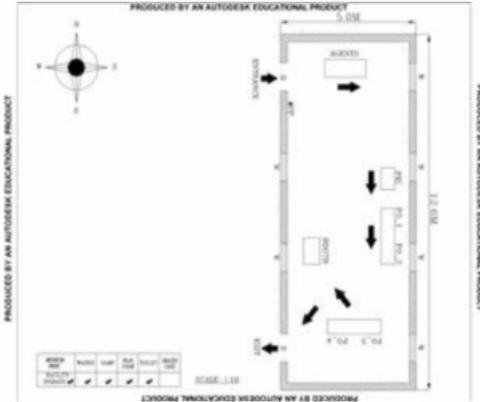

নির্বাচক নিবন্ধন আধিকারিকের স্বাক্ষর

Nazri Naksha

Google Map View

Polling Station Building Front View

Polling Station Front View

Cad View

Key MAP View

1 নাম : পায়েল পাল (মন্ডল) স্বামীর নাম: প্রবীর মন্ডল বাড়ির নং : n0481 বয়স : 30 লিঙ্গ : মহিলা	UYN1631415 ফটো উপলব্ধ	2 নাম : টুম্পা পাহাড়ি (সরকার) স্বামীর নাম: সিলন পাহাড়ি বাড়ির নং : n0243 বয়স : 38 লিঙ্গ : মহিলা	UYN1109222 ফটো উপলব্ধ	3 নাম : লক্ষী কুণ্ডু স্বামীর নাম: মনোজ নাথ কুণ্ডু বাড়ির নং : n0216 বয়স : 54 লিঙ্গ : মহিলা	JSL2902013 ফটো উপলব্ধ
4 নাম : গোপাল কুণ্ডু পিতার নাম: মনোজ নাথ কুণ্ডু বাড়ির নং : n0216 বয়স : 31 লিঙ্গ : পুরুষ	UYN1764208 ফটো উপলব্ধ	5 নাম : জহর কুণ্ডু মায়ের নাম: লক্ষী কুণ্ডু বাড়ির নং : n0217 বয়স : 38 লিঙ্গ : পুরুষ	JSL2902021 ফটো উপলব্ধ	6 নাম : রাখী কুমারী স্বামীর নাম: সঞ্জয় কুমার মন্ডল বাড়ির নং : 123 বয়স : 26 লিঙ্গ : মহিলা	UYN2438653 ফটো উপলব্ধ
7 নাম : তিতলি কর্মকার মায়ের নাম: লক্ষী কর্মকার বাড়ির নং : 1 বয়স : 27 লিঙ্গ : মহিলা	UYN2389161 ফটো উপলব্ধ	8 নাম : উদীপ কাজিলাল পিতার নাম: পবন কাজিলাল বাড়ির নং : এন0155 বয়স : 26 লিঙ্গ : পুরুষ	UYN2513836 ফটো উপলব্ধ	9 নাম : মনু কাজিলাল পিতার নাম: হৃদয় কাজিলাল বাড়ির নং : n0168 বয়স : 50 লিঙ্গ : পুরুষ	WB/07/045/141903 ফটো উপলব্ধ
10 নাম : মায়ী সরকার (কাজিলাল) স্বামীর নাম: মনু কাজিলাল বাড়ির নং : n0168 বয়স : 38 লিঙ্গ : মহিলা	UYN1631639 ফটো উপলব্ধ	11 নাম : শম্পা কাজিলাল পিতার নাম: মনু কাজিলাল বাড়ির নং : নং0168 বয়স : 25 লিঙ্গ : মহিলা	UYN2152155 ফটো উপলব্ধ	12 নাম : আরতি কাজিলাল স্বামীর নাম: কবন কাজিলাল বাড়ির নং : n0155 বয়স : 53 লিঙ্গ : মহিলা	JSL1231505 ফটো উপলব্ধ
13 নাম : মিনতী কাজিলাল স্বামীর নাম: পরিমল কাজিলাল বাড়ির নং : n0168 বয়স : 51 লিঙ্গ : মহিলা	JSL0231621 ফটো উপলব্ধ	14 নাম : পরিমল কাজিলাল পিতার নাম: হৃদয় কাজিলাল বাড়ির নং : n0168 বয়স : 55 লিঙ্গ : পুরুষ	JSL1234863 ফটো উপলব্ধ	15 নাম : প্রদীপ কাজিলাল পিতার নাম: পবন কাজিলাল বাড়ির নং : n0155 বয়স : 28 লিঙ্গ : পুরুষ	UYN1868231 ফটো উপলব্ধ
16 নাম : বিধান কাজিলাল পিতার নাম: পরিমল কাজিলাল বাড়ির নং : n0168 বয়স : 29 লিঙ্গ : পুরুষ	UYN1868025 ফটো উপলব্ধ	17 নাম : পবন কাজিলাল পিতার নাম: হৃদয় কাজিলাল বাড়ির নং : n0155 বয়স : 57 লিঙ্গ : পুরুষ	JSL1230523 ফটো উপলব্ধ	18 নাম : সুদন কাজিলাল পিতার নাম: পরিমল কাজিলাল বাড়ির নং : n0168 বয়স : 27 লিঙ্গ : পুরুষ	UYN1984657 ফটো উপলব্ধ
19 নাম : উপিন গোস্বামী পিতার নাম: নন্দলাল গোস্বামী বাড়ির নং : n0250 বয়স : 65 লিঙ্গ : পুরুষ	UYN1498799 ফটো উপলব্ধ	20 নাম : মিনতী গোস্বামী স্বামীর নাম: পশুপতি গোস্বামী বাড়ির নং : n0464 বয়স : 66 লিঙ্গ : মহিলা	WB/07/046/477048 ফটো উপলব্ধ	21 নাম : পূর্ণিমা প্রামানিক স্বামীর নাম: রোপন প্রামানিক বাড়ির নং : n0008 বয়স : 30 লিঙ্গ : মহিলা	UYN1764216 ফটো উপলব্ধ
22 নাম : রোপন প্রামানিক পিতার নাম: সুবল প্রামানিক বাড়ির নং : n0008 বয়স : 35 লিঙ্গ : পুরুষ	UYN1241751 ফটো উপলব্ধ	23 নাম : তপন প্রামানিক পিতার নাম: সুবল প্রামানিক বাড়ির নং : n0048 বয়স : 35 লিঙ্গ : পুরুষ	UYN1241744 ফটো উপলব্ধ	24 নাম : দিপালী প্রামানিক স্বামীর নাম: স্বপন প্রামানিক বাড়ির নং : n0008 বয়স : 37 লিঙ্গ : মহিলা	UYN1241769 ফটো উপলব্ধ
25 নাম : স্বপন প্রামানিক পিতার নাম: সুবল প্রামানিক বাড়ির নং : n0008 বয়স : 40 লিঙ্গ : পুরুষ	UYN1003649 ফটো উপলব্ধ	26 নাম : নমীতা প্রামানিক স্বামীর নাম: তপন প্রামানিক বাড়ির নং : n0048 বয়স : 30 লিঙ্গ : মহিলা	UYN1631464 ফটো উপলব্ধ	27 নাম : ভারতী প্রামানিক স্বামীর নাম: সুবল প্রামানিক বাড়ির নং : n0008 বয়স : 55 লিঙ্গ : মহিলা	JSL3032752 ফটো উপলব্ধ
28 নাম : বিকাশ পহাড়ি পিতার নাম: ভীম পহাড়ি বাড়ির নং : 123 বয়স : 29 লিঙ্গ : পুরুষ	UYN2427458 ফটো উপলব্ধ	29 নাম : পূজা পহাড়িয়া পিতার নাম: কাজল পহাড়িয়া বাড়ির নং : 11 বয়স : 24 লিঙ্গ : মহিলা	UYN2355386 ফটো উপলব্ধ	30 নাম : ঝরনা মন্ডল পাসওয়ান স্বামীর নাম: স্বপন মন্ডল পাসওয়ান বাড়ির নং : এন082 বয়স : 25 লিঙ্গ : মহিলা	UYN2509917 ফটো উপলব্ধ