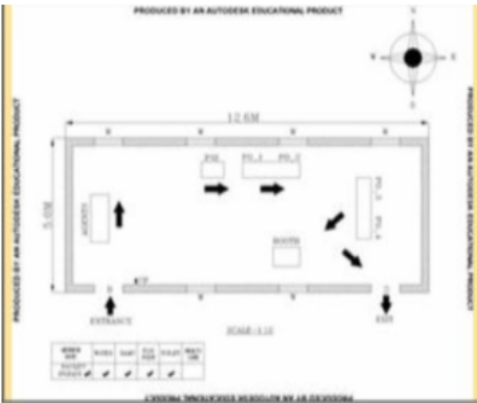

নির্বাচক নিবন্ধন আধিকারিকের স্বাক্ষর

Nazri Naksha

Google Map View

Polling Station Building Front View

Polling Station Front View

Cad View

Key MAP View

1 নাম : সুরজ সেখ পিতার নাম: বুদ্ধ সেখ বাড়ির নং : এন0098 বয়স : 24 লিঙ্গ : পুরুষ	UYN2513588 ফটো উপলব্ধ	2 নাম : সৈয়ব সেক পিতার নাম: ডাক্তার সেক বাড়ির নং : এন0098 বয়স : 23 লিঙ্গ : পুরুষ	UYN2515773 ফটো উপলব্ধ	3 নাম : তাশমিয়া স্বামীর নাম: আফসার বাড়ির নং : n0098 বয়স : 70 লিঙ্গ : মহিলা	WB/07/046/477380 ফটো উপলব্ধ
4 নাম : আকতারী বিবি মায়ের নাম: তাশলিম বিবি বাড়ির নং : n0098 বয়স : 43 লিঙ্গ : মহিলা	UYN0330688 ফটো উপলব্ধ	5 নাম : বুদ্ধ সেখ মায়ের নাম: তাশলিম বিবি বাড়ির নং : n0098 বয়স : 38 লিঙ্গ : পুরুষ	UYN0330696 ফটো উপলব্ধ	6 নাম : আরচনা বিবি স্বামীর নাম: বুদ্ধ সেখ বাড়ির নং : n0098 বয়স : 37 লিঙ্গ : মহিলা	UYN0330704 ফটো উপলব্ধ
7 নাম : ঢেলী বিশ্বাস স্বামীর নাম: অপূর্ব বাড়ির নং : এন0124 বয়স : 51 লিঙ্গ : মহিলা	JSL1192657 ফটো উপলব্ধ	8 নাম : প্রসেনজিৎ মন্ডল পিতার নাম: বিমল মন্ডল বাড়ির নং : এন0119 বয়স : 24 লিঙ্গ : পুরুষ	UTI2219020 ফটো উপলব্ধ	9 নাম : আকাশ সেখ পিতার নাম: বুদ্ধ সেখ বাড়ির নং : এন0416 বয়স : 21 লিঙ্গ : পুরুষ	UYN2649150 ফটো উপলব্ধ
10 নাম : রেশমি খাতুন পিতার নাম: মুত. সাবেক সেখ বাড়ির নং : 1 বয়স : 41 লিঙ্গ : মহিলা	UYN2389112 ফটো উপলব্ধ	11 নাম : ছোট্টি ঘোষ পিতার নাম: স্বপন ঘোষ বাড়ির নং : n0466 বয়স : 27 লিঙ্গ : পুরুষ	UYN1984707 ফটো উপলব্ধ	12 নাম : প্রতাপ ঘোষ পিতার নাম: সন্তোষ ঘোষ বাড়ির নং : n0016 বয়স : 39 লিঙ্গ : পুরুষ	UYN1241728 ফটো উপলব্ধ
13 নাম : পুতল ঘোষ স্বামীর নাম: মিলিশ ঘোষ বাড়ির নং : n0174 বয়স : 57 লিঙ্গ : মহিলা	JSL2605996 ফটো উপলব্ধ	14 নাম : পেলা ঘোষ স্বামীর নাম: সন্তোষ ঘোষ বাড়ির নং : n0236 বয়স : 56 লিঙ্গ : মহিলা	JSL1235282 ফটো উপলব্ধ	15 নাম : সুশীলা ঘোষ স্বামীর নাম: শঙ্কর ঘোষ বাড়ির নং : n0456 বয়স : 54 লিঙ্গ : মহিলা	UYN1499045 ফটো উপলব্ধ
16 নাম : শিখা ঘোষ পিতার নাম: শঙ্কর ঘোষ বাড়ির নং : n0457 বয়স : 32 লিঙ্গ : মহিলা	UYN1499052 ফটো উপলব্ধ	17 নাম : স্বপন ঘোষ পিতার নাম: বৈদ্য ঘোষ বাড়ির নং : বর্ড 23 বয়স : 57 লিঙ্গ : পুরুষ	UYN2731099 ফটো উপলব্ধ	18 নাম : উজ্জল ঘোষ পিতার নাম: স্বপন ঘোষ বাড়ির নং : n0466 বয়স : 32 লিঙ্গ : পুরুষ	UYN1631134 ফটো উপলব্ধ
19 নাম : মঞ্জু ঘোষ স্বামীর নাম: স্বপন ঘোষ বাড়ির নং : n0467 বয়স : 56 লিঙ্গ : মহিলা	WB/07/046/417028 ফটো উপলব্ধ	20 নাম : সন্তোষ ঘোষ পিতার নাম: মধুসূদন ঘোষ বাড়ির নং : n0016 বয়স : 61 লিঙ্গ : পুরুষ	JSL1235399 ফটো উপলব্ধ	21 নাম : পুশি ঘোষ পিতার নাম: স্বপন ঘোষ বাড়ির নং : এন0638 বয়স : 25 লিঙ্গ : মহিলা	UYN2509834 ফটো উপলব্ধ
22 নাম : কাকলী ঘোষ স্বামীর নাম: উৎসব মন্ডল বাড়ির নং : এন 0466 বয়স : 25 লিঙ্গ : মহিলা	UYN2557544 ফটো উপলব্ধ	23 নাম : অসিত ঘোষ পিতার নাম: ব্রজেন ঘোষ বাড়ির নং : এন0457 বয়স : 41 লিঙ্গ : পুরুষ	WZJ1245943 ফটো উপলব্ধ	24 নাম : উৎসব ঘোষ পিতার নাম: স্বপন ঘোষ বাড়ির নং : n0466 বয়স : 29 লিঙ্গ : পুরুষ	UYN1868538 ফটো উপলব্ধ
25 নাম : গণেশ ঘোষ পিতার নাম: সন্তোষ ঘোষ বাড়ির নং : এন000123 বয়স : 23 লিঙ্গ : পুরুষ	UYN2607539 ফটো উপলব্ধ	26 নাম : পূর্ণিমা মন্ডল স্বামীর নাম: মাখন মন্ডল বাড়ির নং : এন0035 বয়স : 31 লিঙ্গ : মহিলা	UYN2567360 ফটো উপলব্ধ	27 নাম : মনোজ তাঁতী পিতার নাম: বীরেন তাঁতী বাড়ির নং : n0536 বয়স : 29 লিঙ্গ : পুরুষ	UYN1948751 ফটো উপলব্ধ
28 নাম : দিপা মন্ডল তাঁতী স্বামীর নাম: মনোজ তাঁতী বাড়ির নং : N0536 বয়স : 28 লিঙ্গ : মহিলা	UYN2056828 ফটো উপলব্ধ	29 নাম : ছোটন তাঁতী পিতার নাম: বীরেন তাঁতী বাড়ির নং : n0535 বয়স : 27 লিঙ্গ : পুরুষ	UYN1984780 ফটো উপলব্ধ	30 নাম : উজ্জলা মন্ডল দত্ত স্বামীর নাম: স্বপন দত্ত বাড়ির নং : n0517 বয়স : 37 লিঙ্গ : মহিলা	UYN1862655 ফটো উপলব্ধ