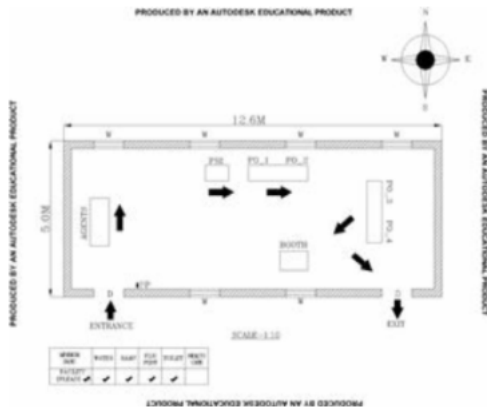

নির্বাচক নিবন্ধন আধিকারিকের স্বাক্ষর

Nazri Naksha

Google Map View

Polling Station Building Front View

Polling Station Front View

Cad View

Key MAP View

1 নাম : সাহেনা খাতুন স্বামীর নাম : আব্দুল্লাহ মোমিন বাড়ির নং : N0066 বয়স : 27 লিঙ্গ : মহিলা	YUN2093151 ফটো উপলব্ধ	2 নাম : আরমিন বিবি স্বামীর নাম : নূরুজ্জামান মিয়া বাড়ির নং : নং016 বয়স : 25 লিঙ্গ : মহিলা	YUN2150357 ফটো উপলব্ধ	3 নাম : ইসমাইল মোমিন পিতার নাম : উসৈল মোমিন বাড়ির নং : n0066 বয়স : 39 লিঙ্গ : পুরুষ	JVR2799617 ফটো উপলব্ধ
4 নাম : আশিক পিতার নাম : নূরুজ্জামান মোমিন বাড়ির নং : এন0042 বয়স : 23 লিঙ্গ : পুরুষ	YUN2548311 ফটো উপলব্ধ	5 নাম : মেহেরাজ মোমিন পিতার নাম : হারুণ মোমিন বাড়ির নং : এন0063 বয়স : 22 লিঙ্গ : পুরুষ	YUN2539518 ফটো উপলব্ধ	6 নাম : আরফা বিবি স্বামীর নাম : আনয়ার মোমিন বাড়ির নং : n0085 বয়স : 28 লিঙ্গ : মহিলা	YUN1829258 ফটো উপলব্ধ
7 নাম : গোলাম মোস্তাফা মিয়া পিতার নাম : এজমুল মোমিন বাড়ির নং : N0085 বয়স : 27 লিঙ্গ : পুরুষ	YUN2168474 ফটো উপলব্ধ	8 নাম : নুরজেদা বিবি স্বামীর নাম : আহম্মদ বাড়ির নং : n0038 বয়স : 44 লিঙ্গ : মহিলা	JVR2352268 ফটো উপলব্ধ	9 নাম : আবু সলাম পিতার নাম : ইয়াকুব মোমিন বাড়ির নং : এন0034 বয়স : 28 লিঙ্গ : পুরুষ	YUN2157071 ফটো উপলব্ধ
10 নাম : সোলেমা বেওয়া স্বামীর নাম : জালাল মোমিন বাড়ির নং : n0042 বয়স : 42 লিঙ্গ : মহিলা	JVR2799625 ফটো উপলব্ধ	11 নাম : আলি হোসেন হামিন মায়ের নাম : নূরুজ্জামান বিবি বাড়ির নং : N0066 বয়স : 28 লিঙ্গ : পুরুষ	YUN2093169 ফটো উপলব্ধ	12 নাম : বানু মোমিন পিতার নাম : জামির মোমিন বাড়ির নং : n0030 বয়স : 59 লিঙ্গ : পুরুষ	JVR3251915 ফটো উপলব্ধ
13 নাম : হারুন মোমিন পিতার নাম : সিকিম মোমিন বাড়ির নং : n0063 বয়স : 46 লিঙ্গ : পুরুষ	JVR2799963 ফটো উপলব্ধ	14 নাম : সাদ্দাম মোমিন পিতার নাম : আলীউদ্দীন মোমিন বাড়ির নং : n0043 বয়স : 35 লিঙ্গ : পুরুষ	YUN1068394 ফটো উপলব্ধ	15 নাম : তাজো বিবি স্বামীর নাম : টুন নাদাপ বাড়ির নং : n0232 বয়স : 37 লিঙ্গ : মহিলা	UT11477124 ফটো উপলব্ধ
16 নাম : সাইরাবানু স্বামীর নাম : লুৎফর বাড়ির নং : n0037 বয়স : 61 লিঙ্গ : মহিলা	WB/07/046/099386 ফটো উপলব্ধ	17 নাম : জায়িকা খাতুন স্বামীর নাম : আলি মহম্মদ মোমিন বাড়ির নং : n0030 বয়স : 28 লিঙ্গ : মহিলা	YUN1942994 ফটো উপলব্ধ	18 নাম : বাপি মোমিন পিতার নাম : মাজিদ মোমিন বাড়ির নং : n0042 বয়স : 36 লিঙ্গ : পুরুষ	YUN1068501 ফটো উপলব্ধ
19 নাম : হামেদ মোমিন পিতার নাম : মাজিদ মোমিন বাড়ির নং : n0015 বয়স : 57 লিঙ্গ : পুরুষ	JVR1825850 ফটো উপলব্ধ	20 নাম : সামেদ মোমিন পিতার নাম : মাজিদ মোমিন বাড়ির নং : n0015 বয়স : 53 লিঙ্গ : পুরুষ	YUN2326668 ফটো উপলব্ধ	21 নাম : লাজিনা বিবি স্বামীর নাম : সাইফ মোমিন বাড়ির নং : n0076 বয়স : 33 লিঙ্গ : মহিলা	YUN1455120 ফটো উপলব্ধ
22 নাম : মানেজা বেওয়া স্বামীর নাম : এজমুল মোমিন বাড়ির নং : n0085 বয়স : 76 লিঙ্গ : মহিলা	YUN2431377 ফটো উপলব্ধ	23 নাম : দুলারি বিবি স্বামীর নাম : সৈয়দ মোমিন বাড়ির নং : n0076 বয়স : 62 লিঙ্গ : মহিলা	JVR2799757 ফটো উপলব্ধ	24 নাম : সেলিম মোমিন পিতার নাম : গোফুর মোমিন বাড়ির নং : n0192 বয়স : 64 লিঙ্গ : পুরুষ	YUN1455070 ফটো উপলব্ধ
25 নাম : আব্দুল কাদীর জিলানী পিতার নাম : নূর ইসলাম বাড়ির নং : n0030 বয়স : 29 লিঙ্গ : পুরুষ	YUN2093029 ফটো উপলব্ধ	26 নাম : জামাল মোমিন পিতার নাম : হাজরত মোমিন বাড়ির নং : n0215 বয়স : 27 লিঙ্গ : পুরুষ	YUN1959295 ফটো উপলব্ধ	27 নাম : মতিউল মোমিন পিতার নাম : কুতুবুদ্দিন মোমিন বাড়ির নং : n0017 বয়স : 44 লিঙ্গ : পুরুষ	YUN0988188 ফটো উপলব্ধ
28 নাম : মহিতন বিবি স্বামীর নাম : তোসিল মোমিন বাড়ির নং : n0066 বয়স : 61 লিঙ্গ : মহিলা	JVR0203976 ফটো উপলব্ধ	29 নাম : তসলিমা খাতুন পিতার নাম : সেলিম মোমিন বাড়ির নং : n0192 বয়স : 31 লিঙ্গ : মহিলা	YUN1583749 ফটো উপলব্ধ	30 নাম : অমেনুর বিবি স্বামীর নাম : নূরুজ্জামান মোমিন বাড়ির নং : n0042 বয়স : 51 লিঙ্গ : মহিলা	YUN2739191 ফটো উপলব্ধ