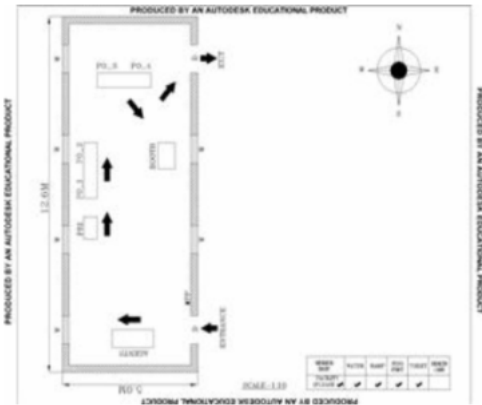

নির্বাচক নিবন্ধন আধিকারিকের স্বাক্ষর

Nazri Naksha

Google Map View

Polling Station Building Front View

Polling Station Front View

Cad View

Key MAP View

1	BZB2782282	নাম : অজিত রায় পিতার নাম: দুর্গা চরন রায় বাড়ির নং : 37/40এ/37,38/22এ/139 বয়স : 67 লিঙ্গ : পুরুষ	ফটো উপলব্ধ	2	CHQ1431337	নাম : নমিতা সাহা স্বামীর নাম: ফনিন্দ্র নাথ সাহা বাড়ির নং : নং001 বয়স : 70 লিঙ্গ : মহিলা	ফটো উপলব্ধ	3	BZB2782290	নাম : কুহেলী রায় স্বামীর নাম: অজিত রায় বাড়ির নং : 37/40এ/37,38/22এ/139 বয়স : 59 লিঙ্গ : মহিলা	ফটো উপলব্ধ	
4	UYN1111533	নাম : সরস্বতী সাহা (দাস) স্বামীর নাম: অপু সাহা বাড়ির নং : n0106 বয়স : 42 লিঙ্গ : মহিলা	ফটো উপলব্ধ	5	WB/07/045/133307	নাম : নিখিলা সাহা (মন্ডল) স্বামীর নাম: নিখিল চন্দ্র মন্ডল বাড়ির নং : n0069 বয়স : 65 লিঙ্গ : মহিলা	ফটো উপলব্ধ	6	SKQ0094243	নাম : সুশেতা বার্মা (সাহা) স্বামীর নাম: সুজয় কুমার সাহা বাড়ির নং : n0108 বয়স : 48 লিঙ্গ : মহিলা	ফটো উপলব্ধ	
7	JSL2134054	নাম : পার্থ প্রতীম কুণ্ডু পিতার নাম: প্রশান্ত কুণ্ডু বাড়ির নং : n0117 বয়স : 43 লিঙ্গ : পুরুষ	ফটো উপলব্ধ	8	JVR1500800	নাম : বিশ্বজিত কুণ্ডু পিতার নাম: নিখিল কুণ্ডু বাড়ির নং : 1 বয়স : 48 লিঙ্গ : পুরুষ	ফটো উপলব্ধ	9	JVR0663948	নাম : কম্পনা কুণ্ডু স্বামীর নাম: নিখিল কুণ্ডু বাড়ির নং : 22 বয়স : 71 লিঙ্গ : মহিলা	ফটো উপলব্ধ	
10	JVR0663930	নাম : নিখিল কুণ্ডু পিতার নাম: কালিপদ কুণ্ডু বাড়ির নং : 22 বয়স : 81 লিঙ্গ : পুরুষ	ফটো উপলব্ধ	11	UYN2664738	নাম : প্রশান্ত কুণ্ডু পিতার নাম: সুবীর কুমার কুণ্ডু বাড়ির নং : n0118 বয়স : 71 লিঙ্গ : পুরুষ	ফটো উপলব্ধ	12	THC1404904	নাম : মিতা কুন্ডু পিতার নাম: জগন্নাথ কুন্ডু বাড়ির নং : n0117 বয়স : 37 লিঙ্গ : মহিলা	ফটো উপলব্ধ	
13	WB/07/045/153176	নাম : সুজিত কুন্ডু পিতার নাম: সুধীর কুন্ডু বাড়ির নং : n0115 বয়স : 61 লিঙ্গ : পুরুষ	ফটো উপলব্ধ	14	WB/07/045/153381	নাম : তপতী কুন্ডু স্বামীর নাম: প্রশান্ত কুন্ডু বাড়ির নং : n0114 বয়স : 64 লিঙ্গ : মহিলা	ফটো উপলব্ধ	15	JSL2608982	নাম : শোভা কুণ্ডু স্বামীর নাম: বিকাশ কুণ্ডু বাড়ির নং : n0052 বয়স : 43 লিঙ্গ : মহিলা	ফটো উপলব্ধ	
16	WB/07/045/153337	নাম : সুমিত্রা কুন্ডু স্বামীর নাম: নিমাই কুন্ডু বাড়ির নং : n0052 বয়স : 44 লিঙ্গ : মহিলা	ফটো উপলব্ধ	17	UYN1764703	নাম : সুমতি কুন্ডু স্বামীর নাম: দিলীপ কুন্ডু বাড়ির নং : n0052 বয়স : 51 লিঙ্গ : মহিলা	ফটো উপলব্ধ	18	JSL2576775	নাম : বাসবী কুন্ডু স্বামীর নাম: সুজিত কুন্ডু বাড়ির নং : n0119 বয়স : 54 লিঙ্গ : মহিলা	ফটো উপলব্ধ	
19	UYN1111384	নাম : অমিত কুন্ডু পিতার নাম: দিলীপ কুন্ডু বাড়ির নং : n0052 বয়স : 34 লিঙ্গ : পুরুষ	ফটো উপলব্ধ	20	WB/07/045/153454	নাম : দিলীপ কুন্ডু স্বামীর নাম: দ্বিজেন্দ্র কুন্ডু বাড়ির নং : n0052 বয়স : 59 লিঙ্গ : মহিলা	ফটো উপলব্ধ	21	UYN1869098	নাম : সায়ন্তনী কুন্ডু পিতার নাম: সুজিত কুন্ডু বাড়ির নং : n0115 বয়স : 28 লিঙ্গ : মহিলা	ফটো উপলব্ধ	
Q	22	UYN1869064	নাম : ফুলটুসি সাউ কুন্ডু স্বামীর নাম: বিজয় কুন্ডু বাড়ির নং : বয়স : 35 লিঙ্গ : মহিলা	ফটো উপলব্ধ	23	JSL3159548	নাম : সমীত কুণ্ডু পিতার নাম: দিলীপ কুণ্ডু বাড়ির নং : n0052 বয়স : 37 লিঙ্গ : পুরুষ	ফটো উপলব্ধ	24	JSL2608966	নাম : নিমাই কুন্ডু পিতার নাম: দ্বিজেন্দ্রনাথ কুন্ডু বাড়ির নং : n0052 বয়স : 54 লিঙ্গ : পুরুষ	ফটো উপলব্ধ
25	WB/07/045/153197	নাম : জয়দেব কুন্ডু পিতার নাম: জগদীশ কুন্ডু বাড়ির নং : n0039 বয়স : 77 লিঙ্গ : পুরুষ	ফটো উপলব্ধ	26	SKQ1469733	নাম : বর্ষা দেব স্বামীর নাম: বিপ্লব কুমার দেব বাড়ির নং : এন0052 বয়স : 30 লিঙ্গ : মহিলা	ফটো উপলব্ধ	27	JSL2608941	নাম : জয়ন্ত কুণ্ডু পিতার নাম: জয়দেব কুণ্ডু বাড়ির নং : n0039 বয়স : 42 লিঙ্গ : পুরুষ	ফটো উপলব্ধ	
28	WB/07/045/153194	নাম : লাবন্য কুন্ডু স্বামীর নাম: অয়দেব কুন্ডু বাড়ির নং : n0039 বয়স : 71 লিঙ্গ : মহিলা	ফটো উপলব্ধ	29	UYN2564672	নাম : বিপুল কুমার দেব পিতার নাম: বিপ্লব কুমার দেব বাড়ির নং : এন0052 বয়স : 63 লিঙ্গ : পুরুষ	ফটো উপলব্ধ	30	KKV0908038	নাম : লীলা ঘোষ স্বামীর নাম: দেবজীত কর্মকার বাড়ির নং : এন0111 বয়স : 35 লিঙ্গ : মহিলা	ফটো উপলব্ধ	