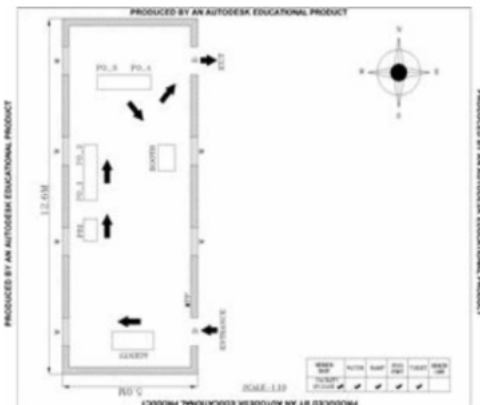

নির্বাচক নিবন্ধন আধিকারিকের স্বাক্ষর

Nazri Naksha

Google Map View

Polling Station Building Front View

Polling Station Front View

Cad View

Key MAP View

1 নাম : পল্লবী কুমারী মায়ের নাম: অর্চনা কুমারী দেবী বাড়ির নং : N0329 বয়স : 25 লিঙ্গ : মহিলা	UYN2331122 ফটো উপলব্ধ	2 নাম : ইতি কুন্ডু (সাহা) স্বামীর নাম: নিতাই কুন্ডু বাড়ির নং : n0351 বয়স : 44 লিঙ্গ : মহিলা	UYN1500164 ফটো উপলব্ধ	3 নাম : সঞ্চিত্তা বিশ্বাস(রায়) স্বামীর নাম: শ্যামল রায় বাড়ির নং : n0349 বয়স : 40 লিঙ্গ : মহিলা	UYN1500149 ফটো উপলব্ধ
4 নাম : প্রিয়াঙ্কা মাহাত্তো পিতার নাম: দিলীপ মাহাত্তো বাড়ির নং : n0062 বয়স : 31 লিঙ্গ : মহিলা	UYN1500123 ফটো উপলব্ধ	5 নাম : পঙ্কজ মাহাত্তো পিতার নাম: দিলীপ মাহাত্তো বাড়ির নং : n0062 বয়স : 37 লিঙ্গ : পুরুষ	UYN0349670 ফটো উপলব্ধ	6 নাম : অর্চনা কুমারী (দেবী) স্বামীর নাম: বিনোদ কুমার বাড়ির নং : n0329 বয়স : 48 লিঙ্গ : মহিলা	UYN1245562 ফটো উপলব্ধ
7 নাম : জয়ন্তী মহন্ত স্বামীর নাম: প্রতাপ মহন্ত বাড়ির নং : n0062 বয়স : 45 লিঙ্গ : মহিলা	UYN1948926 ফটো উপলব্ধ	8 নাম : শৈবালী মজুমদার পিতার নাম: শ্রী কৃষ্ণ চন্দ্র মজুমদার বাড়ির নং : n0241 বয়স : 41 লিঙ্গ : মহিলা	UYN1042977 ফটো উপলব্ধ	9 নাম : প্রতাপ মহন্ত পিতার নাম: কালচাঁদ মহন্ত বাড়ির নং : n0062 বয়স : 53 লিঙ্গ : পুরুষ	UYN0349662 ফটো উপলব্ধ
10 নাম : অঞ্জলী দাস স্বামীর নাম: সঞ্জিব দাস বাড়ির নং : n0289 বয়স : 41 লিঙ্গ : মহিলা	UYN1061209 ফটো উপলব্ধ	11 নাম : শ্রেয়সী সিংহ (চক্রবর্তী) স্বামীর নাম: তাপস চক্রবর্তী বাড়ির নং : n0365 বয়স : 43 লিঙ্গ : মহিলা	JVR3444601 ফটো উপলব্ধ	12 নাম : মানসি রায় (চৌধুরী) স্বামীর নাম: মলয় চৌধুরী বাড়ির নং : n0355 বয়স : 52 লিঙ্গ : মহিলা	JSL1407154 ফটো উপলব্ধ
13 নাম : গোপা সরকার (বিশ্বাস) স্বামীর নাম: বঙ্কিম চন্দ্র বিশ্বাস বাড়ির নং : n0331 বয়স : 43 লিঙ্গ : মহিলা	JSL2950756 ফটো উপলব্ধ	14 নাম : সোমা গোস্বামী (ভট্টাচার্য্য) স্বামীর নাম: নীলোৎপল ভট্টাচার্য্য বাড়ির নং : n0378 বয়স : 43 লিঙ্গ : মহিলা	JVR2972081 ফটো উপলব্ধ	15 নাম : তৃপ্তি আচার্য্য স্বামীর নাম: বিমলেন্দু আচার্য্য বাড়ির নং : n0220 বয়স : 65 লিঙ্গ : মহিলা	JSL0259119 ফটো উপলব্ধ
16 নাম : হিরণ্ময় অধিকারী পিতার নাম: শচীমোহন অধিকারী বাড়ির নং : n0034 বয়স : 39 লিঙ্গ : পুরুষ	UYN0343293 ফটো উপলব্ধ	17 নাম : পৌরব অধিকারী পিতার নাম: গোবিন্দ অধিকারী বাড়ির নং : N0157 বয়স : 27 লিঙ্গ : পুরুষ	UYN1984970 ফটো উপলব্ধ	18 নাম : তনুজা অধিকারী পিতার নাম: শচী মোহন অধিকারী বাড়ির নং : n0272 বয়স : 46 লিঙ্গ : মহিলা	JSL3042181 ফটো উপলব্ধ
19 নাম : অর্পণা অধিকারী স্বামীর নাম: সত্যরঞ্জন অধিকারী বাড়ির নং : n0228 বয়স : 60 লিঙ্গ : মহিলা	JSL1697499 ফটো উপলব্ধ	20 নাম : সত্যরঞ্জন অধিকারী পিতার নাম: দ্বিজপদ অধিকারী বাড়ির নং : n0228 বয়স : 68 লিঙ্গ : পুরুষ	WB/07/045/159003 ফটো উপলব্ধ	21 নাম : আলপনা অধিকারী স্বামীর নাম: দিলীপ অধিকারী বাড়ির নং : n0156 বয়স : 48 লিঙ্গ : মহিলা	UYN1243625 ফটো উপলব্ধ
22 নাম : মৌমিতা অধিকারী পিতার নাম: প্রশান্ত অধিকারী বাড়ির নং : n0155 বয়স : 29 লিঙ্গ : মহিলা	UYN1765049 ফটো উপলব্ধ	23 নাম : দিলীপ অধিকারী দ্বিজপদ অধিকারী পিতার নাম: দ্বিজপদ অধিকারী বাড়ির নং : n0156 বয়স : 55 লিঙ্গ : পুরুষ	UYN2731982 ফটো উপলব্ধ	24 নাম : মিতু অধিকারী স্বামীর নাম: প্রশান্ত অধিকারী বাড়ির নং : n0155 বয়স : 44 লিঙ্গ : মহিলা	JSL2146272 ফটো উপলব্ধ
25 নাম : সর্বানী অধিকারী পিতার নাম: সত্যরঞ্জন অধিকারী বাড়ির নং : n0228 বয়স : 30 লিঙ্গ : মহিলা	UYN1632660 ফটো উপলব্ধ	26 নাম : দিপঙ্কর অধিকারী পিতার নাম: শচীমোহন অধিকারী বাড়ির নং : n0034 বয়স : 47 লিঙ্গ : পুরুষ	JSL2140291 ফটো উপলব্ধ	27 নাম : রেণুকা অধিকারী স্বামীর নাম: শচীমোহন অধিকারী বাড়ির নং : n0034 বয়স : 66 লিঙ্গ : মহিলা	UYN2249415 ফটো উপলব্ধ
28 নাম : দিপেঞ্জ্যাতী অধিকারী পিতার নাম: দিলীপ অধিকারী বাড়ির নং : এন0156 বয়স : 24 লিঙ্গ : পুরুষ	UYN2482537 ফটো উপলব্ধ	29 নাম : বিধীকা অধিকারী স্বামীর নাম: গোবিন্দ অধিকারী বাড়ির নং : n0157 বয়স : 53 লিঙ্গ : মহিলা	UYN2223477 ফটো উপলব্ধ	30 নাম : সোনালী দাঁ পিতার নাম: শম্ভু দাঁ বাড়ির নং : n0228 বয়স : 31 লিঙ্গ : মহিলা	UYN1632918 ফটো উপলব্ধ