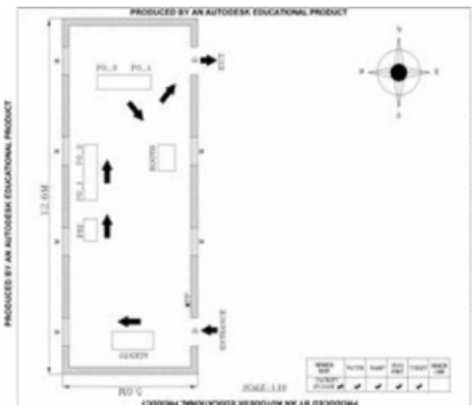

নির্বাচক নিবন্ধন আধিকারিকের স্বাক্ষর

Nazri Naksha

Google Map View

Polling Station Building Front View

Polling Station Front View

Cad View

Key MAP View

1 নাম : শ্রবনী দাস (মজুমদার) স্বামীর নাম: তরুণ মজুমদার বাড়ির নং : n0258 বয়স : 45 লিঙ্গ : মহিলা	JVR1874171 ফটো উপলব্ধ	2 নাম : সুপ্রিয়া সরকার (মন্ডল) স্বামীর নাম: বুবাই মন্ডল বাড়ির নং : n0257 বয়স : 36 লিঙ্গ : মহিলা	UYN1245489 ফটো উপলব্ধ	3 নাম : সৌরশ্রী অধিকারী পিতার নাম: সুদীপ্ত অধিকারী বাড়ির নং : এন0414 বয়স : 25 লিঙ্গ : মহিলা	UYN2190684 ফটো উপলব্ধ
4 নাম : সৌভিক অধিকারী পিতার নাম: রাম প্রসাদ অধিকারী বাড়ির নং : N0310 বয়স : 26 লিঙ্গ : পুরুষ	UYN2057651 ফটো উপলব্ধ	5 নাম : জ্যোৎস্না আচার্য্য (মুখার্জী) স্বামীর নাম: সুরজিত মুখার্জী বাড়ির নং : n0264 বয়স : 47 লিঙ্গ : মহিলা	DDW2736452 ফটো উপলব্ধ	6 নাম : তনশ্রী কুণ্ডু স্বামীর নাম: তুষার কান্তি সাহা বাড়ির নং : n0247 বয়স : 50 লিঙ্গ : মহিলা	UYN2194702 ফটো উপলব্ধ
7 নাম : সুমন কুমার মন্ডল পিতার নাম: শৈলেন্দ্র কুমার মন্ডল বাড়ির নং : সুমিতা অ্যাপার্টমেন্ট ,5এ বয়স : 35 লিঙ্গ : পুরুষ	SKQ0784751 ফটো উপলব্ধ	8 নাম : লক্ষ্মী কর্মকার স্বামীর নাম: সঞ্জয় কর্মকার বাড়ির নং : নং001 বয়স : 36 লিঙ্গ : মহিলা	UYN2115673 ফটো উপলব্ধ	9 নাম : রিত্তা কর্মকার পাল স্বামীর নাম: অতনু পাল বাড়ির নং : গৌর রোড বাগান বারি লেন বয়স : 33 লিঙ্গ : মহিলা	UYN1373810 ফটো উপলব্ধ
10 নাম : দিপরতী কর্মকার স্বামীর নাম: সুবীর চক্রবর্তী বাড়ির নং : n0451 বয়স : 42 লিঙ্গ : মহিলা	JSL2564185 ফটো উপলব্ধ	11 নাম : মধুমিতা কর্মকার(কুন্ডু) স্বামীর নাম: বাখিন্দ্র কুন্ডু বাড়ির নং : n0046 বয়স : 39 লিঙ্গ : মহিলা	UYN1373836 ফটো উপলব্ধ	12 নাম : রেনুকা কিস্কু স্বামীর নাম: কর্নেলিয়াস সরেন বাড়ির নং : n0430 বয়স : 48 লিঙ্গ : মহিলা	UYN1233162 ফটো উপলব্ধ
13 নাম : রামচন্দ্র কিস্কু পিতার নাম: মতিলাল কিস্কু বাড়ির নং : n0406 বয়স : 72 লিঙ্গ : পুরুষ	WB/07/046/366474 ফটো উপলব্ধ	14 নাম : অমিত কিস্কু পিতার নাম: রামচন্দ্র কিস্কু বাড়ির নং : n0408 বয়স : 41 লিঙ্গ : পুরুষ	JSL2902906 ফটো উপলব্ধ	15 নাম : দিপালী কিস্কু স্বামীর নাম: রামচন্দ্র কিস্কু বাড়ির নং : n0407 বয়স : 59 লিঙ্গ : মহিলা	UYN0341149 ফটো উপলব্ধ
16 নাম : অভিনন্দন চক্রবর্তী পিতার নাম: অশোক কুমার চক্রবর্তী বাড়ির নং : n0129 বয়স : 34 লিঙ্গ : পুরুষ	UYN1373711 ফটো উপলব্ধ	17 নাম : সুবীর চক্রবর্তী পিতার নাম: সুরেশ চক্রবর্তী বাড়ির নং : n0450 বয়স : 50 লিঙ্গ : পুরুষ	UYN2733467 ফটো উপলব্ধ	18 নাম : সরস্বতী চক্রবর্তী স্বামীর নাম: সুরেশ চক্রবর্তী বাড়ির নং : n0452 বয়স : 81 লিঙ্গ : মহিলা	WB/07/046/342709 ফটো উপলব্ধ
19 নাম : সান্তনা চক্রবর্তী পিতার নাম: সুরেশ চক্রবর্তী বাড়ির নং : n0453 বয়স : 56 লিঙ্গ : মহিলা	WB/07/046/342171 ফটো উপলব্ধ	20 নাম : প্রাজ্ঞী চক্রবর্তী (মিশ্র) স্বামীর নাম: মালস চক্রবর্তী বাড়ির নং : n0478 বয়স : 35 লিঙ্গ : মহিলা	SKQ0818138 ফটো উপলব্ধ	21 নাম : প্রিয়ান্বিতা চক্রবর্তী (সরকার) স্বামীর নাম: শুভঙ্কর সরকার বাড়ির নং : n0228 বয়স : 37 লিঙ্গ : মহিলা	UYN1004373 ফটো উপলব্ধ
22 নাম : জগন্ময় চ্যাটার্জী পিতার নাম: রমাপ্রসাদ চ্যাটার্জী বাড়ির নং : দেশবন্ধু পাড়া পূর্ব বয়স : 68 লিঙ্গ : পুরুষ	UYN2585842 ফটো উপলব্ধ	23 নাম : শুভঙ্কর চ্যাটার্জী পিতার নাম: জগন্ময় চ্যাটার্জী বাড়ির নং : এন0035 বয়স : 35 লিঙ্গ : পুরুষ	UTI0858209 ফটো উপলব্ধ	24 নাম : রেখা চ্যাটার্জী স্বামীর নাম: জগন্ময় চ্যাটার্জী বাড়ির নং : দেশবন্ধু পাড়া পূর্ব বয়স : 55 লিঙ্গ : মহিলা	FXV2705119 ফটো উপলব্ধ
25 নাম : অনামিকা চৌধুরী স্বামীর নাম: তপন সাহা বাড়ির নং : 1 বয়স : 32 লিঙ্গ : মহিলা	UYN1985472 ফটো উপলব্ধ	26 নাম : মৈত্রেয়ী বা পিতার নাম: তুষার কান্তি বা বাড়ির নং : নং001 বয়স : 28 লিঙ্গ : মহিলা	UYN2115640 ফটো উপলব্ধ	27 নাম : বিকাশ চন্দ্র বা পিতার নাম: সৈলেশ চন্দ্র বা বাড়ির নং : n0475 বয়স : 75 লিঙ্গ : পুরুষ	UYN2215317 ফটো উপলব্ধ
28 নাম : রানু বা স্বামীর নাম: বিকাশ চন্দ্র বা বাড়ির নং : n0466 বয়স : 71 লিঙ্গ : মহিলা	JSL2610806 ফটো উপলব্ধ	29 নাম : মনোজ কুমার বা পিতার নাম: বিকাশ চন্দ্র বা বাড়ির নং : n0467 বয়স : 53 লিঙ্গ : পুরুষ	UYN2196657 ফটো উপলব্ধ	30 নাম : মহুয়া বা (সেন) স্বামীর নাম: মনোজ কুমার বা বাড়ির নং : n0476 বয়স : 50 লিঙ্গ : মহিলা	JSL0263962 ফটো উপলব্ধ