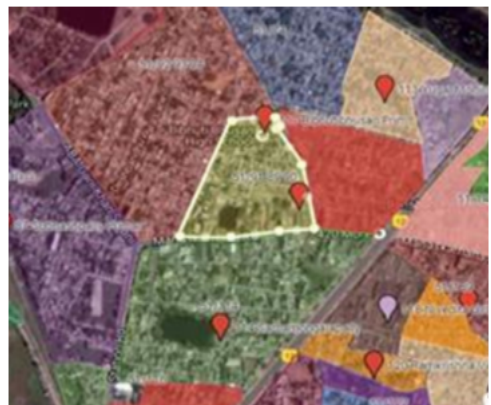

Key MAP View