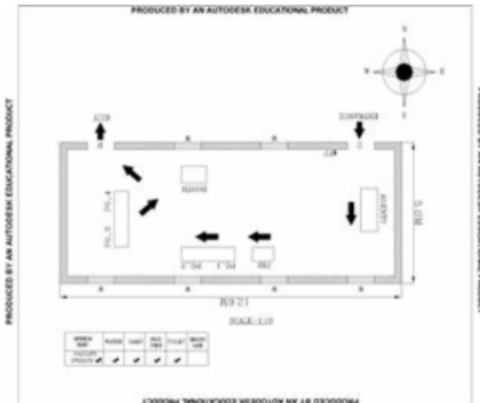

নির্বাচক নিবন্ধন আধিকারিকের স্বাক্ষর

Nazri Naksha

Google Map View

Polling Station Building Front View

Polling Station Front View

Cad View

Key MAP View

1 নাম : তাপস মিশ্র পিতার নাম: নিমাই মিশ্র বাড়ির নং : n0031 বয়স : 50 লিঙ্গ : পুরুষ ফটো উপলব্ধ	WB/07/045/127652	2 নাম : উদয়ন মন্ডল পিতার নাম: প্রকাশ চন্দ্র মন্ডল বাড়ির নং : এন0012 বয়স : 22 লিঙ্গ : পুরুষ ফটো উপলব্ধ	NTF2821908	3 নাম : মহঃ সাফিউল ইসলাম পিতার নাম: আব্দুল মালেক বাড়ির নং : n0032 বয়স : 50 লিঙ্গ : পুরুষ ফটো উপলব্ধ	JSL3044401
4 নাম : সাগোরা মন্ডল দাস স্বামীর নাম: সঞ্জীব কুমার দাস বাড়ির নং : n0041 বয়স : 41 লিঙ্গ : মহিলা ফটো উপলব্ধ	RXT1169432	5 নাম : জয়দীপ কুণ্ডু পিতার নাম: দীলিপ কুমার কুণ্ডু বাড়ির নং : n0255 বয়স : 43 লিঙ্গ : পুরুষ ফটো উপলব্ধ	JVR2566297	6 নাম : মতিউল ইসলাম পিতার নাম: মতিউল বাড়ির নং : n0032 বয়স : 52 লিঙ্গ : পুরুষ ফটো উপলব্ধ	WB/07/045/127134
7 নাম : কবিতা ওরুও স্বামীর নাম: জয়দীপ কুন্ডু বাড়ির নং : এন0255 বয়স : 45 লিঙ্গ : মহিলা ফটো উপলব্ধ	CHQ1610567	8 নাম : সরিফা খাতুন স্বামীর নাম: সৈয়দ সেকেন্দার লোদী বাড়ির নং : n0571 বয়স : 67 লিঙ্গ : মহিলা ফটো উপলব্ধ	JSL2625648	9 নাম : কাজী সবনম ইয়াসমিন স্বামীর নাম: নুর হাসান লোদী বাড়ির নং : ASSAN BHAWAN বয়স : 33 লিঙ্গ : মহিলা ফটো উপলব্ধ	UYN1246883
10 নাম : সঞ্জিব দাস পিতার নাম: শান্তিরঞ্জন দাস বাড়ির নং : n0041 বয়স : 52 লিঙ্গ : পুরুষ ফটো উপলব্ধ	JSL3044443	11 নাম : রুমা বিশ্বাস স্বামীর নাম: মুগাল কান্তি বিশ্বাস বাড়ির নং : n0452 বয়স : 57 লিঙ্গ : মহিলা ফটো উপলব্ধ	WB/07/046/498274	12 নাম : তুষা মিশ্র পিতার নাম: তাপস মিশ্র বাড়ির নং : এন0031 বয়স : 21 লিঙ্গ : মহিলা ফটো উপলব্ধ	UYN2674869
13 নাম : তনবীর হক পিতার নাম: এমদাদুল হক বাড়ির নং : সানি পার্ক বয়স : 32 লিঙ্গ : পুরুষ ফটো উপলব্ধ	UYN1374164	14 নাম : সুজিত কুমার দাস পিতার নাম: শান্তি রঞ্জন দাস বাড়ির নং : এন0041 বয়স : 53 লিঙ্গ : পুরুষ ফটো উপলব্ধ	JSL3044435	15 নাম : সুখমা সাহা (দাস) স্বামীর নাম: সমীর কুমার দাস বাড়ির নং : 102 বয়স : 43 লিঙ্গ : মহিলা ফটো উপলব্ধ	UYN1005297
16 নাম : সমীর কুমার দাস পিতার নাম: শান্তি রঞ্জন দাস বাড়ির নং : 102 বয়স : 55 লিঙ্গ : পুরুষ ফটো উপলব্ধ	JSL3044427	17 নাম : রাবিয়া বেগম স্বামীর নাম: আবু হাসান বাড়ির নং : আসন ভবন বয়স : 36 লিঙ্গ : মহিলা ফটো উপলব্ধ	JSL3239456	18 নাম : সালেমা খাতুন স্বামীর নাম: আব্দুল মালেক বাড়ির নং : n0032 বয়স : 71 লিঙ্গ : মহিলা ফটো উপলব্ধ	UYN2219640
19 নাম : কেন সাহা (লালা) স্বামীর নাম: সঞ্জয় লালা বাড়ির নং : n0629 বয়স : 42 লিঙ্গ : মহিলা ফটো উপলব্ধ	UYN1162437	20 নাম : রুপমিনি লালা স্বামীর নাম: অনিবার্ন পোদ্দার বাড়ির নং : 00 বয়স : 24 লিঙ্গ : মহিলা ফটো উপলব্ধ	UYN2728566	21 নাম : সসীম অধিকারী পিতার নাম: এককড়ি অধিকারী বাড়ির নং : n0070 বয়স : 64 লিঙ্গ : পুরুষ ফটো উপলব্ধ	JSL0209650
22 নাম : তপন কুমার মন্ডল পিতার নাম: ব্রজলাল মন্ডল বাড়ির নং : n0070 বয়স : 52 লিঙ্গ : পুরুষ ফটো উপলব্ধ	UYN2453736	23 নাম : রীতা অধিকারী (ভট্টাচার্য্য) স্বামীর নাম: সসীম অধিকারী বাড়ির নং : n0325 বয়স : 50 লিঙ্গ : মহিলা ফটো উপলব্ধ	JSL3161353	24 নাম : সৌনিক দাস পিতার নাম: রতন দাস বাড়ির নং : এন001 বয়স : 24 লিঙ্গ : পুরুষ ফটো উপলব্ধ	NTF2573855
25 নাম : মধুপর্ণা আগরওয়ালা পিতার নাম: অশোক কুমার আগরওয়ালা বাড়ির নং : n0015 বয়স : 30 লিঙ্গ : মহিলা ফটো উপলব্ধ	UYN1633783	26 নাম : কৃষ্ণা আগরওয়ালা স্বামীর নাম: অশোক আগরওয়ালা বাড়ির নং : n0015 বয়স : 59 লিঙ্গ : মহিলা ফটো উপলব্ধ	JSL1236058	27 নাম : অশোক আগরওয়ালা পিতার নাম: গোলোকনাথ আগরওয়ালা বাড়ির নং : n0015 বয়স : 65 লিঙ্গ : পুরুষ ফটো উপলব্ধ	SJL1236041
28 নাম : ঋতুপর্ণা আগরওয়ালা পিতার নাম: অশোক কুমার আগরওয়ালা বাড়ির নং : n0015 বয়স : 30 লিঙ্গ : মহিলা ফটো উপলব্ধ	UYN1633775	29 নাম : অমিতাভ আগরওয়ালা পিতার নাম: গোলকনাথ আগরওয়ালা বাড়ির নং : n0015 বয়স : 56 লিঙ্গ : পুরুষ ফটো উপলব্ধ	JSL1236876	30 নাম : হোসেন আলি পিতার নাম: হায়দার আলি বাড়ির নং : n0363 বয়স : 53 লিঙ্গ : পুরুষ ফটো উপলব্ধ	UYN2275444