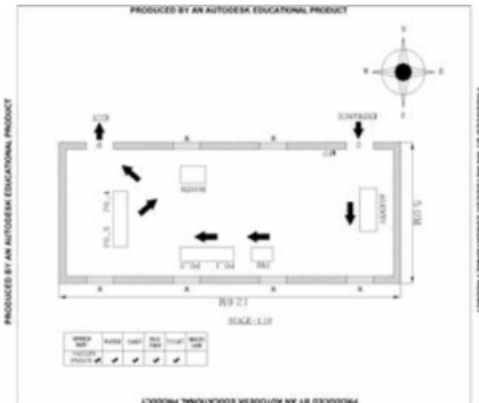

নির্বাচক নিবন্ধন আধিকারিকের স্বাক্ষর

Nazri Naksha

Google Map View

Polling Station Building Front View

Polling Station Front View

Cad View

Key MAP View

1 নাম : রুমুর বসু (সাহা) স্বামীর নাম: রাজকুমার সাহা বাড়ির নং : n0604 বয়স : 40 লিঙ্গ : মহিলা	UYN1501949 ফটো উপলব্ধ	2 নাম : রাসমুনি পাণ্ডে (বো) স্বামীর নাম: তুহিন কুমার বো বাড়ির নং : n0561 বয়স : 42 লিঙ্গ : মহিলা	UYN1501758 ফটো উপলব্ধ	3 নাম : অল্লান সাহা পিতার নাম: বীরেন চন্দ্র সাহা বাড়ির নং : n0406 বয়স : 35 লিঙ্গ : পুরুষ	UYN1043439 ফটো উপলব্ধ
4 নাম : মৌসুমী সাহা (দে) স্বামীর নাম: মোহন কুমার দে বাড়ির নং : n0594 বয়স : 49 লিঙ্গ : মহিলা	UYN1501832 ফটো উপলব্ধ	5 নাম : কবিতা চৌধুরী (দাশ) স্বামীর নাম: মনীশংকর দাশ বাড়ির নং : n0546 বয়স : 52 লিঙ্গ : মহিলা	UYN1501519 ফটো উপলব্ধ	6 নাম : সুদেপ্তা বল পিতার নাম: উত্তম বল বাড়ির নং : 192 বয়স : 25 লিঙ্গ : মহিলা	UXO1602986 ফটো উপলব্ধ
7 নাম : রীনা রাম (মাহাতো) স্বামীর নাম: মনোজ রাম বাড়ির নং : n0315 বয়স : 42 লিঙ্গ : মহিলা	JSL2589141 ফটো উপলব্ধ	8 নাম : রাজেশ ঋষি পিতার নাম: নগেন্দ্র ঋষি বাড়ির নং : n0065 বয়স : 44 লিঙ্গ : পুরুষ	JSL2622595 ফটো উপলব্ধ	9 নাম : মনোজ ঋষি পিতার নাম: নগেন্দ্র ঋষি বাড়ির নং : n0065 বয়স : 36 লিঙ্গ : পুরুষ	UYN1633767 ফটো উপলব্ধ
10 নাম : সুকুমার ঋষী পিতার নাম: হেলু ঋষী বাড়ির নং : n0037 বয়স : 58 লিঙ্গ : পুরুষ	WB/07/045/127147 ফটো উপলব্ধ	11 নাম : বিন্দিয়া ঋষি পিতার নাম: সুকুমার ঋষি বাড়ির নং : n0037 বয়স : 31 লিঙ্গ : মহিলা	UYN1501121 ফটো উপলব্ধ	12 নাম : বিশাল ঋষি মায়ের নাম: পারুল ঋষি বাড়ির নং : ওয়েস্ট সানি পার্ক বয়স : 23 লিঙ্গ : পুরুষ	UYN2524379 ফটো উপলব্ধ
13 নাম : প্রমিলা ঋষী স্বামীর নাম: নগেন্দ্র ঋষী বাড়ির নং : n0065 বয়স : 76 লিঙ্গ : মহিলা	WB/07/045/127069 ফটো উপলব্ধ	14 নাম : পিংকি ঋষি স্বামীর নাম: মনোজ ঋষি বাড়ির নং : n0065 বয়স : 36 লিঙ্গ : মহিলা	UYN1766377 ফটো উপলব্ধ	15 নাম : ভাদিয়া ঋষী স্বামীর নাম: ভগত ঋষী বাড়ির নং : n0066 বয়স : 56 লিঙ্গ : মহিলা	UYN2263093 ফটো উপলব্ধ
16 নাম : রেবতী ঋষি স্বামীর নাম: রাজেশ ঋষি বাড়ির নং : n0065 বয়স : 42 লিঙ্গ : মহিলা	UYN1633718 ফটো উপলব্ধ	17 নাম : সংযুক্তা সরকার পিতার নাম: স্বপন সরকার বাড়ির নং : 01 বয়স : 29 লিঙ্গ : মহিলা	UQX1752997 ফটো উপলব্ধ	18 নাম : অর্জুন ঋষি পিতার নাম: সুকুমার ঋষি বাড়ির নং : এন0037 বয়স : 23 লিঙ্গ : পুরুষ	UYN2483154 ফটো উপলব্ধ
19 নাম : রামচন্দ্র ঋষি পিতার নাম: সুকুমার ঋষি বাড়ির নং : n0037 বয়স : 27 লিঙ্গ : পুরুষ	UYN2125342 ফটো উপলব্ধ	20 নাম : সূর্য ঋষি পিতার নাম: ভগত ঋষি বাড়ির নং : n0066 বয়স : 29 লিঙ্গ : পুরুষ	UYN1949296 ফটো উপলব্ধ	21 নাম : ভগত ঋষী পিতার নাম: রাম ঋষী বাড়ির নং : n0066 বয়স : 61 লিঙ্গ : পুরুষ	WB/07/045/127189 ফটো উপলব্ধ
22 নাম : কলাবতী ঋষী স্বামীর নাম: সুকুমার ঋষী বাড়ির নং : n0064 বয়স : 68 লিঙ্গ : মহিলা	UYN2732535 ফটো উপলব্ধ	23 নাম : পারুল ঋষী স্বামীর নাম: মহেন্দ্র ঋষী বাড়ির নং : n0066 বয়স : 58 লিঙ্গ : মহিলা	WB/07/045/127002 ফটো উপলব্ধ	24 নাম : টুলি ঋষী স্বামীর নাম: সুকুমার ঋষী বাড়ির নং : n0037 বয়স : 53 লিঙ্গ : মহিলা	WB/07/045/126998 ফটো উপলব্ধ
25 নাম : তৃপ্তি কুণ্ড স্বামীর নাম: বিশ্বেন্দু কুমার কুণ্ড বাড়ির নং : n0577 বয়স : 59 লিঙ্গ : মহিলা	WB/07/046/432281 ফটো উপলব্ধ	26 নাম : রাজশ্রী কুণ্ড পিতার নাম: বিশ্বেন্দু কুমার কুণ্ড বাড়ির নং : n0578 বয়স : 42 লিঙ্গ : মহিলা	JVR2974186 ফটো উপলব্ধ	27 নাম : ছায়া কুণ্ড স্বামীর নাম: প্রশান্ত কুণ্ড বাড়ির নং : n0302 বয়স : 76 লিঙ্গ : মহিলা	JSL3046505 ফটো উপলব্ধ
28 নাম : প্রশান্ত কুণ্ড পিতার নাম: খগেন্দ্র মোহন কুণ্ড বাড়ির নং : n0301 বয়স : 83 লিঙ্গ : পুরুষ	JSL3046497 ফটো উপলব্ধ	29 নাম : সোহিনী কুণ্ড পিতার নাম: অমিত কুণ্ড বাড়ির নং : n0168 বয়স : 25 লিঙ্গ : মহিলা	UYN2155653 ফটো উপলব্ধ	30 নাম : সায়েন কুন্ড পিতার নাম: অমিত কুন্ড বাড়ির নং : n0041 বয়স : 35 লিঙ্গ : পুরুষ	UYN1247139 ফটো উপলব্ধ