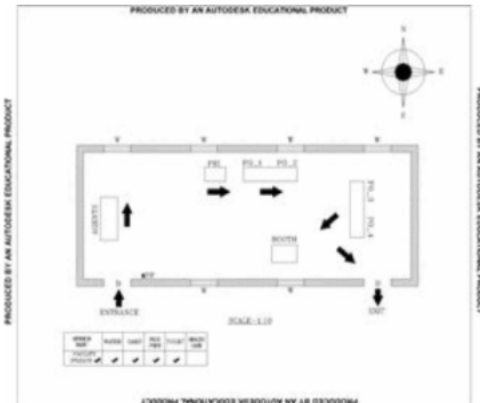

নির্বাচক নিবন্ধন আধিকারিকের স্বাক্ষর

Nazri Naksha

Google Map View

Polling Station Building Front View

Polling Station Front View

Cad View

Key MAP View

1 নাম : নিরুপম সরকার পিতার নাম: সুধাময় সরকার বাড়ির নং : এন0497 বয়স : 21 লিঙ্গ : পুরুষ	YUN2603637 ফটো উপলব্ধ	2 নাম : সিরামিশ্র ভট্ট স্বামীর নাম: দীপক কুমার ভট্ট বাড়ির নং : n0253 বয়স : 53 লিঙ্গ : মহিলা	JVR2710259 ফটো উপলব্ধ	3 নাম : উজ্জ্বল কর্মকার পিতার নাম: বিনোদ বিহারী কর্মকার বাড়ির নং : 781/1 বয়স : 47 লিঙ্গ : পুরুষ	DDW2766707 ফটো উপলব্ধ
4 নাম : রিতা দাস (রায়) স্বামীর নাম: সদানন্দ দাস বাড়ির নং : n0282 বয়স : 42 লিঙ্গ : মহিলা	YUN1115344 ফটো উপলব্ধ	5 নাম : প্রীতি রানী মন্ডল (সরকার) স্বামীর নাম: সুধাময় সরকার বাড়ির নং : n0497 বয়স : 48 লিঙ্গ : মহিলা	YUN1503150 ফটো উপলব্ধ	6 নাম : মোনালিসা বা পিতার নাম: বিনোদ বা বাড়ির নং : n0466 বয়স : 27 লিঙ্গ : মহিলা	YUN1985951 ফটো উপলব্ধ
7 নাম : কুমা রায় (বা) স্বামীর নাম: বিনোদ বা বাড়ির নং : n0466 বয়স : 37 লিঙ্গ : মহিলা	YUN1635002 ফটো উপলব্ধ	8 নাম : অমিত বা পিতার নাম: বিনোদ বা বাড়ির নং : n0466 বয়স : 31 লিঙ্গ : পুরুষ	YUN1635689 ফটো উপলব্ধ	9 নাম : সঞ্জিতা দাস (পোদ্দার) স্বামীর নাম: স্বপন পোদ্দার বাড়ির নং : n0457 বয়স : 51 লিঙ্গ : মহিলা	JVR1674886 ফটো উপলব্ধ
10 নাম : মল্লিকা মন্ডল (বসাক) স্বামীর নাম: নরেশ চন্দ্র বসাক বাড়ির নং : n0536 বয়স : 55 লিঙ্গ : মহিলা	YUN1635127 ফটো উপলব্ধ	11 নাম : পঞ্চমী রায় (মন্ডল) স্বামীর নাম: সঞ্জয় কুমার মন্ডল বাড়ির নং : n0238 বয়স : 37 লিঙ্গ : মহিলা	YUN1248913 ফটো উপলব্ধ	12 নাম : রীতা বা (মিশ্র) স্বামীর নাম: অমর কুমার মিশ্র বাড়ির নং : n0553 বয়স : 35 লিঙ্গ : মহিলা	YUN1635614 ফটো উপলব্ধ
13 নাম : অপর্ণা অধিকারী স্বামীর নাম: সুকুমার অধিকারী বাড়ির নং : n0011 বয়স : 61 লিঙ্গ : মহিলা	WB/07/046/444336 ফটো উপলব্ধ	14 নাম : পিঙ্কি অধিকারী স্বামীর নাম: মিলন অধিকারী বাড়ির নং : n0011 বয়স : 35 লিঙ্গ : মহিলা	YUN1768050 ফটো উপলব্ধ	15 নাম : মিলন অধিকারী পিতার নাম: সুকুমার অধিকারী বাড়ির নং : n0011 বয়স : 35 লিঙ্গ : পুরুষ	YUN1767813 ফটো উপলব্ধ
16 নাম : সুকুমার অধিকারী পিতার নাম: লক্ষ্মণ অধিকারী বাড়ির নং : n0011 বয়স : 67 লিঙ্গ : পুরুষ	WB/07/046/444542 ফটো উপলব্ধ	17 নাম : ভূপেন ঋষি পিতার নাম: সতীশ ঋষি বাড়ির নং : n0197 বয়স : 72 লিঙ্গ : পুরুষ	JVR2578086 ফটো উপলব্ধ	18 নাম : বিজয়া ঋষি স্বামীর নাম: ভূপেন ঋষি বাড়ির নং : n0197 বয়স : 58 লিঙ্গ : মহিলা	JVR2578094 ফটো উপলব্ধ
19 নাম : মৈত্রী সরকার পিতার নাম: ভূপেন ঋষি বাড়ির নং : n0197 বয়স : 26 লিঙ্গ : মহিলা	YUN2058675 ফটো উপলব্ধ	20 নাম : ক্ষিতীশ চন্দ্র কর্মকার পিতার নাম: মিছু কর্মকার বাড়ির নং : এন0000 বয়স : 70 লিঙ্গ : পুরুষ	JVR1665926 ফটো উপলব্ধ	21 নাম : নিতেশ কর্মকার পিতার নাম: বিনোদ বিহারী কর্মকার বাড়ির নং : n0615 বয়স : 61 লিঙ্গ : পুরুষ	WB/07/044/486208 ফটো উপলব্ধ
22 নাম : সুজিত কর্মকার পিতার নাম: সুভাষ চন্দ্র কর্মকার বাড়ির নং : n0546 বয়স : 40 লিঙ্গ : পুরুষ	YUN1635465 ফটো উপলব্ধ	23 নাম : শুভঙ্কর কর্মকার পিতার নাম: বিনোদ চন্দ্র কর্মকার বাড়ির নং : অরবিন্দ পার্ক, লেন নং - 1 বয়স : 37 লিঙ্গ : পুরুষ	YUN1873322 ফটো উপলব্ধ	24 নাম : নিকিতা কর্মকার পিতার নাম: সঞ্জীব কর্মকার বাড়ির নং : এন0189 বয়স : 22 লিঙ্গ : মহিলা	YUN2616985 ফটো উপলব্ধ
25 নাম : পূজা কর্মকার পিতার নাম: অশোক কুমার কর্মকার বাড়ির নং : নং0339 বয়স : 30 লিঙ্গ : মহিলা	YUN2182194 ফটো উপলব্ধ	26 নাম : দীপ্তি কর্মকার স্বামীর নাম: লেট বটকৃষ্ণ কর্মকার বাড়ির নং : এন444 বয়স : 43 লিঙ্গ : মহিলা	DDW3079803 ফটো উপলব্ধ	27 নাম : চঞ্চলা কর্মকার স্বামীর নাম: ফাগু চরণ কর্মকার বাড়ির নং : n0479 বয়স : 60 লিঙ্গ : মহিলা	YUN2304988 ফটো উপলব্ধ
28 নাম : দেবঙ্কর কর্মকার পিতার নাম: মানিক কর্মকার বাড়ির নং : n0195 বয়স : 31 লিঙ্গ : পুরুষ	YUN1502848 ফটো উপলব্ধ	29 নাম : রাজ কর্মকার পিতার নাম: সাধন কর্মকার বাড়ির নং : এন0098 বয়স : 23 লিঙ্গ : পুরুষ	YUN2536894 ফটো উপলব্ধ	30 নাম : রামচন্দ্র কর্মকার পিতার নাম: বসন্তলাল কর্মকার বাড়ির নং : n0161 বয়স : 79 লিঙ্গ : পুরুষ	JVR3169778 ফটো উপলব্ধ