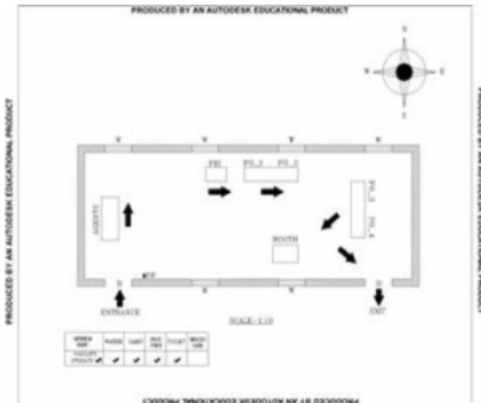

নির্বাচক নিবন্ধন আধিকারিকের স্বাক্ষর

Nazri Naksha

Google Map View

Polling Station Building Front View

Polling Station Front View

Cad View

Key MAP View

1 নাম : পিংকী ঘোষ (মন্ডল) স্বামীর নাম: অভিজিৎ ক্র মন্ডল বাড়ির নং : n0490 বয়স : 35 লিঙ্গ : মহিলা	UYN1502954 ফটো উপলব্ধ	2 নাম : মিঠু রজক স্বামীর নাম: চিন্ময় চৌধুরী বাড়ির নং : এন0027 বয়স : 37 লিঙ্গ : মহিলা	DLN3033917 ফটো উপলব্ধ	3 নাম : মহঃ একলাউদ্দিন পিতার নাম: মহঃ ইসলামউদ্দিন বাড়ির নং : n0456 বয়স : 51 লিঙ্গ : পুরুষ	UYN1248574 ফটো উপলব্ধ
4 নাম : চিন্ময় চৌধুরী পিতার নাম: তারা পদ চৌধুরী বাড়ির নং : এন0027 বয়স : 47 লিঙ্গ : পুরুষ	DLN1406180 ফটো উপলব্ধ	5 নাম : উৎপলা মন্ডল (চৌধুরী) স্বামীর নাম: স্বপন চৌধুরী বাড়ির নং : n0559 বয়স : 47 লিঙ্গ : মহিলা	JVR3421039 ফটো উপলব্ধ	6 নাম : মাদুরী অধিকারী পিতার নাম: দিলীপ অধিকারী বাড়ির নং : 0181 বয়স : 23 লিঙ্গ : মহিলা	UYN2537504 ফটো উপলব্ধ
7 নাম : মাদুরী অধিকারী পিতার নাম: দিলীপ অধিকারী বাড়ির নং : 0181 বয়স : 23 লিঙ্গ : মহিলা	UYN2537553 ফটো উপলব্ধ	8 নাম : পৌরী অধিকারী স্বামীর নাম: দিলীপ অধিকারী বাড়ির নং : নং0181 বয়স : 42 লিঙ্গ : মহিলা	JVR2972016 ফটো উপলব্ধ	9 নাম : দিলীপ অধিকারী পিতার নাম: লক্ষ্মন অধিকারী বাড়ির নং : নং0181 বয়স : 53 লিঙ্গ : পুরুষ	WB/07/046/402005 ফটো উপলব্ধ
10 নাম : কল্যাণ আহড়ী পিতার নাম: বিজয় আহড়ী বাড়ির নং : এন0118 বয়স : 23 লিঙ্গ : পুরুষ	UYN2508166 ফটো উপলব্ধ	11 নাম : বিশ্ব ঋষি পিতার নাম: নারায়ন ঋষি বাড়ির নং : n0581 বয়স : 38 লিঙ্গ : পুরুষ	UYN1767979 ফটো উপলব্ধ	12 নাম : বাপি কংস বনিক পিতার নাম: অরুণ কংস বনিক বাড়ির নং : n0152 বয়স : 52 লিঙ্গ : পুরুষ	JVR3169802 ফটো উপলব্ধ
13 নাম : বিবেক কংসবনিক পিতার নাম: বাপি কংসবনিক বাড়ির নং : চন্দন পার্ক বয়স : 22 লিঙ্গ : পুরুষ	UYN2729408 ফটো উপলব্ধ	14 নাম : নম্রতা কুমারী স্বামীর নাম: পাণ্ডু জয়সোয়াল বাড়ির নং : . বয়স : 31 লিঙ্গ : মহিলা	UYN2341857 ফটো উপলব্ধ	15 নাম : সিন্দু রানী কর্মকার স্বামীর নাম: সঞ্জিত কর্মকার বাড়ির নং : n0495 বয়স : 36 লিঙ্গ : মহিলা	UYN1503135 ফটো উপলব্ধ
16 নাম : মনোজীৎ কর্মকার পিতার নাম: বালু কর্মকার বাড়ির নং : n0416 বয়স : 47 লিঙ্গ : পুরুষ	UYN1248392 ফটো উপলব্ধ	17 নাম : ভাস্কর কর্মকার পিতার নাম: ভবেশ কর্মকার বাড়ির নং : 452 বয়স : 24 লিঙ্গ : পুরুষ	UYN2341584 ফটো উপলব্ধ	18 নাম : সুদিশা কর্মকার স্বামীর নাম: তপন কর্মকার বাড়ির নং : n0112 বয়স : 44 লিঙ্গ : মহিলা	JVR2578144 ফটো উপলব্ধ
19 নাম : অদিতি কর্মকার স্বামীর নাম: রতন কর্মকার বাড়ির নং : n0112 বয়স : 45 লিঙ্গ : মহিলা	JVR2578169 ফটো উপলব্ধ	20 নাম : মঞ্জু কর্মকার স্বামীর নাম: নরেন্দ্র কর্মকার বাড়ির নং : n0080 বয়স : 72 লিঙ্গ : মহিলা	JVR2920718 ফটো উপলব্ধ	21 নাম : নিভা কর্মকার স্বামীর নাম: গোপাল কর্মকার বাড়ির নং : n0112 বয়স : 74 লিঙ্গ : মহিলা	JVR1667724 ফটো উপলব্ধ
22 নাম : রতন কর্মকার পিতার নাম: গোপাল কর্মকার বাড়ির নং : n0112 বয়স : 48 লিঙ্গ : পুরুষ	JVR2578151 ফটো উপলব্ধ	23 নাম : সঞ্জিত কর্মকার পিতার নাম: বৈদ্যনাথ কর্মকার বাড়ির নং : n0515 বয়স : 49 লিঙ্গ : পুরুষ	JVR2354439 ফটো উপলব্ধ	24 নাম : তপন কর্মকার পিতার নাম: গোপাল কর্মকার বাড়ির নং : n0112 বয়স : 51 লিঙ্গ : পুরুষ	JVR1668649 ফটো উপলব্ধ
25 নাম : জলি কর্মকার পিতার নাম: সঞ্জীব কর্মকার বাড়ির নং : এন0775 বয়স : 27 লিঙ্গ : মহিলা	UYN1993468 ফটো উপলব্ধ	26 নাম : রাজু রায় মায়ের নাম: পাতিয়া রায় বাড়ির নং : এন0775 বয়স : 26 লিঙ্গ : পুরুষ	UYN2658730 ফটো উপলব্ধ	27 নাম : ভবেশ কর্মকার পিতার নাম: জ্ঞানলাল কর্মকার বাড়ির নং : n0452 বয়স : 60 লিঙ্গ : পুরুষ	DDW1267020 ফটো উপলব্ধ
28 নাম : অয়ন কর্মকার পিতার নাম: রতন কর্মকার বাড়ির নং : 00 বয়স : 24 লিঙ্গ : পুরুষ	UYN2341493 ফটো উপলব্ধ	29 নাম : শিবানী কর্মকার স্বামীর নাম: দীপক কর্মকার বাড়ির নং : 731/1 বয়স : 41 লিঙ্গ : মহিলা	UTI0875948 ফটো উপলব্ধ	30 নাম : দীপক কর্মকার পিতার নাম: নরেশ কর্মকার বাড়ির নং : 731/1 বয়স : 47 লিঙ্গ : পুরুষ	UYN2295368 ফটো উপলব্ধ