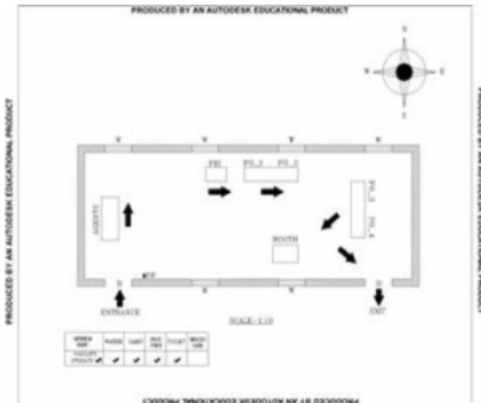

নির্বাচক নিবন্ধন আধিকারিকের স্বাক্ষর

Nazri Naksha

Google Map View

Polling Station Building Front View

Polling Station Front View

Cad View

Key MAP View

1 নাম : সুরজ সিং পিতার নাম: গোপাল সিং বাড়ির নং : n0017 বয়স : 28 লিঙ্গ : পুরুষ	UYN1874031 ফটো উপলব্ধ	2 নাম : বিনোদ কুমার পিতার নাম: বলরাম ঠাকুর বাড়ির নং : n0570 বয়স : 32 লিঙ্গ : পুরুষ	UYN2102622 ফটো উপলব্ধ	3 নাম : ফুলমালা সিং স্বামীর নাম: গোপাল সিং বাড়ির নং : n0017 বয়স : 30 লিঙ্গ : মহিলা	UYN1768753 ফটো উপলব্ধ
4 নাম : বিপিন গিরি পিতার নাম: সুশীল গিরি বাড়ির নং : n0048 বয়স : 40 লিঙ্গ : পুরুষ	UYN1873918 ফটো উপলব্ধ	5 নাম : মিঠু ঘোষ স্বামীর নাম: প্রকাশ ঘোষ বাড়ির নং : n0297 বয়স : 42 লিঙ্গ : মহিলা	JVR2600013 ফটো উপলব্ধ	6 নাম : শিবানী চক্রবর্তী (মন্ডল) স্বামীর নাম: সন্তোষ মন্ডল বাড়ির নং : n0397 বয়স : 47 লিঙ্গ : মহিলা	JVR2920965 ফটো উপলব্ধ
7 নাম : কুমা চৌধুরী (সাহানী) স্বামীর নাম: সন্তোষ চৌধুরী বাড়ির নং : n0032 বয়স : 30 লিঙ্গ : মহিলা	UYN1874502 ফটো উপলব্ধ	8 নাম : ঘনশ্যাম চৌধুরী পিতার নাম: অকলেশ্বর চৌধুরী বাড়ির নং : n0007 বয়স : 32 লিঙ্গ : পুরুষ	UYN1874205 ফটো উপলব্ধ	9 নাম : শ্যামদুলারী চৌধুরী স্বামীর নাম: দিলীপ চৌধুরী বাড়ির নং : n0033 বয়স : 66 লিঙ্গ : মহিলা	JVR1885110 ফটো উপলব্ধ
10 নাম : রাজেন চৌধুরী পিতার নাম: রামেশ্বর চৌধুরী বাড়ির নং : n0019 বয়স : 66 লিঙ্গ : পুরুষ	WB/07/046/444557 ফটো উপলব্ধ	11 নাম : বড় চৌধুরী স্বামীর নাম: রাধে চৌধুরী বাড়ির নং : n0033 বয়স : 57 লিঙ্গ : মহিলা	JVR1667617 ফটো উপলব্ধ	12 নাম : পায়েল চৌধুরী স্বামীর নাম: সুমন চৌধুরী বাড়ির নং : n0006 বয়স : 31 লিঙ্গ : মহিলা	UYN1986421 ফটো উপলব্ধ
13 নাম : রাণী মণ্ডল স্বামীর নাম: লিলেশ মণ্ডল বাড়ির নং : n0032 বয়স : 29 লিঙ্গ : মহিলা	UYN1986306 ফটো উপলব্ধ	14 নাম : কুমা চৌধুরী পিতার নাম: বিকাশ চৌধুরী বাড়ির নং : n0032 বয়স : 32 লিঙ্গ : মহিলা	UYN1874700 ফটো উপলব্ধ	15 নাম : অমর চৌধুরী পিতার নাম: রাজেন চৌধুরী বাড়ির নং : n0019 বয়স : 47 লিঙ্গ : পুরুষ	JVR2578490 ফটো উপলব্ধ
16 নাম : পাক্ষী চৌধুরী স্বামীর নাম: রাজেন চৌধুরী বাড়ির নং : n0019 বয়স : 61 লিঙ্গ : মহিলা	WB/07/046/444412 ফটো উপলব্ধ	17 নাম : সবিতা চৌধুরী স্বামীর নাম: রাজারাম চৌধুরী বাড়ির নং : n0013 বয়স : 44 লিঙ্গ : মহিলা	UYN1247956 ফটো উপলব্ধ	18 নাম : নিভা চৌধুরী স্বামীর নাম: মল্লিক চৌধুরী বাড়ির নং : n0013 বয়স : 28 লিঙ্গ : মহিলা	UYN1874817 ফটো উপলব্ধ
19 নাম : লক্ষ্মী চৌধুরী স্বামীর নাম: মহেশ্বর চৌধুরী বাড়ির নং : n0010 বয়স : 58 লিঙ্গ : মহিলা	WB/07/046/444222 ফটো উপলব্ধ	20 নাম : মনোজ চৌধুরী পিতার নাম: অমর চৌধুরী বাড়ির নং : n0032 বয়স : 39 লিঙ্গ : পুরুষ	UYN1115260 ফটো উপলব্ধ	21 নাম : ভরত চৌধুরী পিতার নাম: রাজেন চৌধুরী বাড়ির নং : n0019 বয়স : 42 লিঙ্গ : পুরুষ	JVR2578516 ফটো উপলব্ধ
22 নাম : রাজারাম চৌধুরী পিতার নাম: বিনোদ চৌধুরী বাড়ির নং : n0013 বয়স : 46 লিঙ্গ : পুরুষ	JVR2578623 ফটো উপলব্ধ	23 নাম : শ্রবন কুমার চৌধুরী পিতার নাম: বিনো চৌধুরী বাড়ির নং : n0013 বয়স : 30 লিঙ্গ : পুরুষ	UYN1636364 ফটো উপলব্ধ	24 নাম : মালা চৌধুরী স্বামীর নাম: সুনীল চৌধুরী বাড়ির নং : n0009 বয়স : 53 লিঙ্গ : মহিলা	WB/07/046/444405 ফটো উপলব্ধ
25 নাম : অনিতা চৌধুরী স্বামীর নাম: অমর চৌধুরী বাড়ির নং : n0032 বয়স : 55 লিঙ্গ : মহিলা	UYN2217859 ফটো উপলব্ধ	26 নাম : গীতা সাহানী চৌধুরী স্বামীর নাম: মনোজ চৌধুরী বাড়ির নং : n0032 বয়স : 31 লিঙ্গ : মহিলা	UYN1874593 ফটো উপলব্ধ	27 নাম : অকলেশ্বর চৌধুরী পিতার নাম: রামসারণ চৌধুরী বাড়ির নং : n0007 বয়স : 76 লিঙ্গ : পুরুষ	WB/07/046/444063 ফটো উপলব্ধ
28 নাম : চন্দ্র রোশন চৌধুরী পিতার নাম: দাসো চৌধুরী বাড়ির নং : n0008 বয়স : 29 লিঙ্গ : পুরুষ	UYN1874536 ফটো উপলব্ধ	29 নাম : বলরাম চৌধুরী পিতার নাম: অকলেশ্বর চৌধুরী বাড়ির নং : n0007 বয়স : 46 লিঙ্গ : পুরুষ	JVR2921039 ফটো উপলব্ধ	30 নাম : সুনীল চৌধুরী পিতার নাম: সুরেণ চৌধুরী বাড়ির নং : এন0171 বয়স : 25 লিঙ্গ : পুরুষ	UYN2502722 ফটো উপলব্ধ