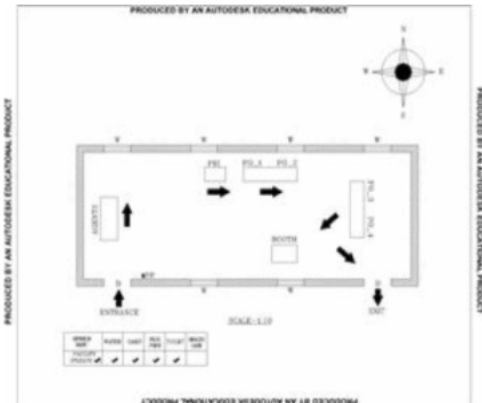

নির্বাচক নিবন্ধন আধিকারিকের স্বাক্ষর

Nazri Naksha

Google Map View

Polling Station Building Front View

Polling Station Front View

Cad View

Key MAP View

1 নাম : পিয়াসী দেব পিতার নাম: কামাখ্যা দেব বাড়ির নং : এন0531 বয়স : 22 লিঙ্গ : মহিলা	UYN2632933 ফটো উপলব্ধ	2 নাম : মোনালিশা রুহমান স্বামীর নাম: মহঃ জিয়াউল আলাম বাড়ির নং : n0015 বয়স : 31 লিঙ্গ : মহিলা	UYN1874478 ফটো উপলব্ধ	3 নাম : অপর্ণা ঘোষ (কর্মকার) স্বামীর নাম: উত্তম কর্মকার বাড়ির নং : n0373 বয়স : 50 লিঙ্গ : মহিলা	UYN1504232 ফটো উপলব্ধ
4 নাম : আল্পনা দেব স্বামীর নাম: কামাখ্যা চরণ দেব বাড়ির নং : n0531 বয়স : 52 লিঙ্গ : মহিলা	JVR2844827 ফটো উপলব্ধ	5 নাম : মহঃ জিয়াউল আলাম পিতার নাম: মহঃ সারের আলি বাড়ির নং : n0077 বয়স : 60 লিঙ্গ : পুরুষ	UYN1873942 ফটো উপলব্ধ	6 নাম : জয়মালা মন্ডল (সরকার) স্বামীর নাম: বিষ্ণুপদ সরকার বাড়ির নং : n0377 বয়স : 63 লিঙ্গ : মহিলা	UYN1504273 ফটো উপলব্ধ
7 নাম : পিউ অধিকারী স্বামীর নাম: অমর অধিকারী বাড়ির নং : n0479 বয়স : 53 লিঙ্গ : মহিলা	JVR2511939 ফটো উপলব্ধ	8 নাম : অমর অধিকারী পিতার নাম: ভূতেশ অধিকারী বাড়ির নং : n0478 বয়স : 59 লিঙ্গ : পুরুষ	JVR2511921 ফটো উপলব্ধ	9 নাম : সনেকা ঋষি ভূইয়া স্বামীর নাম: চানু ঋষি বাড়ির নং : 000 বয়স : 29 লিঙ্গ : মহিলা	UYN2345742 ফটো উপলব্ধ
10 নাম : সুমিত্রা কুণ্ডু স্বামীর নাম: মানিক কুণ্ডু বাড়ির নং : n0554 বয়স : 54 লিঙ্গ : মহিলা	WB/07/046/402086 ফটো উপলব্ধ	11 নাম : তনুস্রী সাহা কুণ্ডু স্বামীর নাম: রাধেশ চন্দ্র সাহা বাড়ির নং : n0474 বয়স : 57 লিঙ্গ : মহিলা	JVR3044187 ফটো উপলব্ধ	12 নাম : মানিক কুণ্ডু পিতার নাম: ভাদু কুণ্ডু বাড়ির নং : n0553 বয়স : 55 লিঙ্গ : পুরুষ	WB/07/046/402085 ফটো উপলব্ধ
13 নাম : সীমা কুণ্ডু পিতার নাম: গোলক কুণ্ডু বাড়ির নং : এন0344 বয়স : 22 লিঙ্গ : মহিলা	UYN2577930 ফটো উপলব্ধ	14 নাম : গোলক কুণ্ডু পিতার নাম: গৌপাল কুণ্ডু বাড়ির নং : n0344 বয়স : 53 লিঙ্গ : পুরুষ	JVR0665745 ফটো উপলব্ধ	15 নাম : মিলন কুণ্ডু পিতার নাম: মানিক কুণ্ডু বাড়ির নং : n0555 বয়স : 39 লিঙ্গ : পুরুষ	UYN0473306 ফটো উপলব্ধ
16 নাম : উৎপল কুমার মন্ডল পিতার নাম: ধীরেন্দ্র নাথ মন্ডল বাড়ির নং : এন0435 বয়স : 47 লিঙ্গ : পুরুষ	DLN2956944 ফটো উপলব্ধ	17 নাম : অর্পন কর্মকার পিতার নাম: সুরেশ কর্মকার বাড়ির নং : এন0307 বয়স : 57 লিঙ্গ : পুরুষ	UYN2647295 ফটো উপলব্ধ	18 নাম : জ্যোতি কর্মকার পিতার নাম: তপন কর্মকার বাড়ির নং : এন0037 বয়স : 23 লিঙ্গ : মহিলা	UYN2481828 ফটো উপলব্ধ
19 নাম : বর্ষা দাস কর্মকার স্বামীর নাম: শুভ কর্মকার বাড়ির নং : এন0361 বয়স : 21 লিঙ্গ : মহিলা	UYN2634483 ফটো উপলব্ধ	20 নাম : মনোরঞ্জন কর্মকার পিতার নাম: রমেশ কর্মকার বাড়ির নং : এন0904 বয়স : 57 লিঙ্গ : পুরুষ	UYN2533255 ফটো উপলব্ধ	21 নাম : ঝুমা কর্মকার পিতার নাম: দীনেশ কর্মকার বাড়ির নং : এন0533 বয়স : 36 লিঙ্গ : মহিলা	UTI0914564 ফটো উপলব্ধ
22 নাম : সুদীপা কর্মকার পিতার নাম: মনোরঞ্জন কর্মকার বাড়ির নং : এন05423 বয়স : 21 লিঙ্গ : মহিলা	UYN2618528 ফটো উপলব্ধ	23 নাম : দীপা কর্মকার পিতার নাম: তপন কর্মকার বাড়ির নং : নং337 বয়স : 26 লিঙ্গ : পুরুষ	UYN2150704 ফটো উপলব্ধ	24 নাম : সুলেখা কর্মকার স্বামীর নাম: মনোরঞ্জন কর্মকার বাড়ির নং : এন0903 বয়স : 42 লিঙ্গ : মহিলা	JVR2839330 ফটো উপলব্ধ
25 নাম : বুলটি কর্মকার স্বামীর নাম: অনূপ কর্মকার বাড়ির নং : n0532 বয়স : 33 লিঙ্গ : মহিলা	UYN1375112 ফটো উপলব্ধ	26 নাম : শান্তি কর্মকার স্বামীর নাম: শশীভূষণ কর্মকার বাড়ির নং : n0304 বয়স : 65 লিঙ্গ : মহিলা	JVR2926103 ফটো উপলব্ধ	27 নাম : ববিতা কর্মকার স্বামীর নাম: তপন কর্মকার বাড়ির নং : 0309 বয়স : 43 লিঙ্গ : মহিলা	UYN1006717 ফটো উপলব্ধ
28 নাম : গীতা রানী কর্মকার স্বামীর নাম: অর্পন কর্মকার বাড়ির নং : n0307 বয়স : 52 লিঙ্গ : মহিলা	UYN1504224 ফটো উপলব্ধ	29 নাম : অমিত চন্দ্র কর্মকার পিতার নাম: শশী ভূষণ কর্মকার বাড়ির নং : n0304 বয়স : 38 লিঙ্গ : পুরুষ	JVR3433233 ফটো উপলব্ধ	30 নাম : অভিক কর্মকার পিতার নাম: শশীভূষণ কর্মকার বাড়ির নং : n0304 বয়স : 50 লিঙ্গ : পুরুষ	JVR2926111 ফটো উপলব্ধ