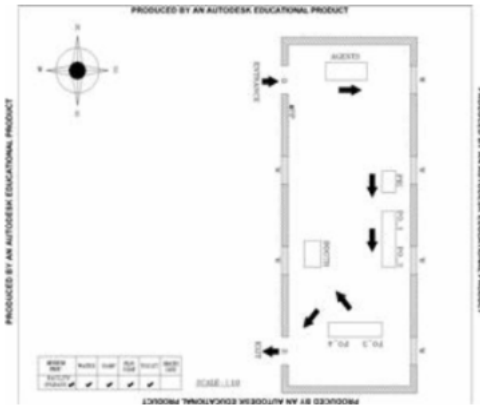

নির্বাচক নিবন্ধন আধিকারিকের স্বাক্ষর

Nazri Naksha

Google Map View

Polling Station Building Front View

Polling Station Front View

Cad View

Key MAP View

1 নাম : বীরেন চন্দ্র পিতার নাম: ভুট্টা চৌধুরী বাড়ির নং : n0255 বয়স : 69 লিঙ্গ : পুরুষ	UYN1572924 ফটো উপলব্ধ	2 নাম : সায়ন চৌধুরী পিতার নাম: বীরেন চন্দ্র চৌধুরী বাড়ির নং : n0255 বয়স : 30 লিঙ্গ : পুরুষ	UYN1769926 ফটো উপলব্ধ	3 নাম : শিখা লালা স্বামীর নাম: বিক্রম চন্দ্র লালা বাড়ির নং : n0478 বয়স : 64 লিঙ্গ : মহিলা	JSL3044070 ফটো উপলব্ধ
4 নাম : শবরী মণ্ডল স্বামীর নাম: অমিয় মণ্ডল বাড়ির নং : n0432 বয়স : 46 লিঙ্গ : মহিলা	JVR2827798 ফটো উপলব্ধ	5 নাম : সঙ্গম চৌধুরী পিতার নাম: বীরেন চন্দ্র চৌধুরী বাড়ির নং : nং255 বয়স : 25 লিঙ্গ : পুরুষ	UYN2127090 ফটো উপলব্ধ	6 নাম : হাফিজুদ্দিন সেন পিতার নাম: উদয়জদ সেন বাড়ির নং : n0293 বয়স : 87 লিঙ্গ : পুরুষ	UYN1006758 ফটো উপলব্ধ
7 নাম : সীবেন আচার্য পিতার নাম: সর্বেশ্বর আচার্য বাড়ির নং : n0186 বয়স : 63 লিঙ্গ : পুরুষ	JVR1369321 ফটো উপলব্ধ	8 নাম : পল্লব আচার্য পিতার নাম: শীবেন আচার্য বাড়ির নং : n0186 বয়স : 42 লিঙ্গ : পুরুষ	JVR3171188 ফটো উপলব্ধ	9 নাম : অর্পন আচার্য পিতার নাম: শিবেন আচার্য বাড়ির নং : n0186 বয়স : 37 লিঙ্গ : পুরুষ	UYN1249358 ফটো উপলব্ধ
10 নাম : মৌসুমী প্যাণ্ডে স্বামীর নাম: অর্পন আচার্য বাড়ির নং : এন0186 বয়স : 21 লিঙ্গ : মহিলা	UYN2655348 ফটো উপলব্ধ	11 নাম : বন্দনা আচার্য পিতার নাম: হরিপদ আচার্য বাড়ির নং : n0238 বয়স : 55 লিঙ্গ : মহিলা	JVR2925907 ফটো উপলব্ধ	12 নাম : টানু ঋষি পিতার নাম: গঙ্গা ঋষি বাড়ির নং : n0212 বয়স : 66 লিঙ্গ : পুরুষ	WB/07/046/474238 ফটো উপলব্ধ
13 নাম : স্বপন ঋষি পিতার নাম: হুলাস ঋষি বাড়ির নং : n0208 বয়স : 37 লিঙ্গ : পুরুষ	UYN1504422 ফটো উপলব্ধ	14 নাম : সুরেশ ঋষি পিতার নাম: যোগেশ্বর ঋষি বাড়ির নং : n0211 বয়স : 49 লিঙ্গ : পুরুষ	JVR2926020 ফটো উপলব্ধ	15 নাম : টুলী ঋষি স্বামীর নাম: সুরেশ ঋষি বাড়ির নং : n0211 বয়স : 43 লিঙ্গ : মহিলা	JVR2926038 ফটো উপলব্ধ
16 নাম : উত্তম রায় পিতার নাম: অরুণ রায় বাড়ির নং : n0215 বয়স : 43 লিঙ্গ : পুরুষ	UYN1949932 ফটো উপলব্ধ	17 নাম : রুপালী রায় স্বামীর নাম: উত্তম রায় বাড়ির নং : n0215 বয়স : 40 লিঙ্গ : মহিলা	UYN1949924 ফটো উপলব্ধ	18 নাম : শেফালি ঋষি স্বামীর নাম: শিবন ঋষি বাড়ির নং : n0216 বয়স : 37 লিঙ্গ : মহিলা	UYN1875749 ফটো উপলব্ধ
19 নাম : শিবন ঋষি পিতার নাম: দুস্কু ঋষি বাড়ির নং : n0216 বয়স : 52 লিঙ্গ : পুরুষ	JVR2925964 ফটো উপলব্ধ	20 নাম : শঙ্কর ঋষি পিতার নাম: জংলি ঋষি বাড়ির নং : n0210 বয়স : 60 লিঙ্গ : পুরুষ	UYN2253409 ফটো উপলব্ধ	21 নাম : তনুশ্রী ঘোষ স্বামীর নাম: উজ্জল ঘোষ বাড়ির নং : n0213 বয়স : 29 লিঙ্গ : মহিলা	UYN1875947 ফটো উপলব্ধ
22 নাম : নিকিতা ঋষি পিতার নাম: শিবন ঋষি বাড়ির নং : 01 বয়স : 21 লিঙ্গ : মহিলা	UYN2677300 ফটো উপলব্ধ	23 নাম : মৌসুমী সিংহ ঋষি স্বামীর নাম: সচীন ঋষি বাড়ির নং : 1 বয়স : 33 লিঙ্গ : মহিলা	UYN2665057 ফটো উপলব্ধ	24 নাম : মনোজ ঋষি পিতার নাম: শঙ্কর ঋষি বাড়ির নং : n0210 বয়স : 47 লিঙ্গ : পুরুষ	JVR2925923 ফটো উপলব্ধ
25 নাম : জুলি ঋষি স্বামীর নাম: সনাতন ঋষি বাড়ির নং : n0215 বয়স : 29 লিঙ্গ : মহিলা	UYN1769868 ফটো উপলব্ধ	26 নাম : চিন্তা ঋষি স্বামীর নাম: শঙ্কর ঋষি বাড়ির নং : n0210 বয়স : 66 লিঙ্গ : মহিলা	UYN2259208 ফটো উপলব্ধ	27 নাম : টিকু ঋষি পিতার নাম: কালাচাঁদ ঋষি বাড়ির নং : n0214 বয়স : 44 লিঙ্গ : পুরুষ	JVR2599744 ফটো উপলব্ধ
28 নাম : জলসী ঋষি স্বামীর নাম: দুঃখু ঋষি বাড়ির নং : n0216 বয়স : 71 লিঙ্গ : মহিলা	UYN2261006 ফটো উপলব্ধ	29 নাম : সুনীল ঋষি পিতার নাম: দুস্কু ঋষি বাড়ির নং : n0216 বয়স : 41 লিঙ্গ : পুরুষ	JVR2925972 ফটো উপলব্ধ	30 নাম : শচীন ঋষি মায়ের নাম: জালসী ঋষি বাড়ির নং : n0216 বয়স : 33 লিঙ্গ : পুরুষ	UYN1250216 ফটো উপলব্ধ