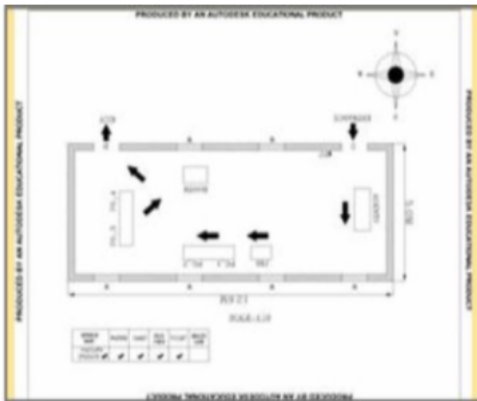

নির্বাচক নিবন্ধন আধিকারিকের স্বাক্ষর

Nazri Naksha

Google Map View

Polling Station Building Front View

Polling Station Front View

Cad View

Key MAP View

1 নাম : ববিতা বাগচি স্বামীর নাম: অসিত মন্ডল বাড়ির নং : 240,সী বয়স : 32 লিঙ্গ : মহিলা	RDT1195262 ফটো উপলব্ধ	2 নাম : পম্পি মাহাত রায় স্বামীর নাম: রাহুল রায় বাড়ির নং : N000 বয়স : 29 লিঙ্গ : মহিলা	TFC1309764 ফটো উপলব্ধ	3 নাম : জয়দেব মন্ডল পিতার নাম: সীতেশ মন্ডল বাড়ির নং : এন0287 বয়স : 39 লিঙ্গ : পুরুষ	DDW2934487 ফটো উপলব্ধ
4 নাম : মৌসুমি মন্ডল স্বামীর নাম: জয়দেব মন্ডল বাড়ির নং : এন0287 বয়স : 35 লিঙ্গ : মহিলা	NTF1161900 ফটো উপলব্ধ	5 নাম : মৌসুমি মন্ডল স্বামীর নাম: সুদর্শন মন্ডল বাড়ির নং : এন0287 বয়স : 35 লিঙ্গ : মহিলা	NTF1357334 ফটো উপলব্ধ	6 নাম : মান্নি ঘোষ (দত্ত) স্বামীর নাম: সঙ্কর দত্ত বাড়ির নং : 154 বয়স : 27 লিঙ্গ : মহিলা	UYN2346120 ফটো উপলব্ধ
7 নাম : অরুণ কুমার কর্মকার পিতার নাম: যোগেন্দ্র কর্মকার বাড়ির নং : এন0212 বয়স : 52 লিঙ্গ : পুরুষ	SNZ0276949 ফটো উপলব্ধ	8 নাম : লক্ষ্মী ঋষি পিতার নাম: টান ঋষি বাড়ির নং : N0212 বয়স : 25 লিঙ্গ : মহিলা	UYN2348522 ফটো উপলব্ধ	9 নাম : অর্পিতা কর্মকার পিতার নাম: অরুণ কুমার কর্মকার বাড়ির নং : এন0212 বয়স : 24 লিঙ্গ : মহিলা	UYN2687747 ফটো উপলব্ধ
10 নাম : উলি আচাঙ্গী স্বামীর নাম: প্রবীর আচাঙ্গী বাড়ির নং : 1 বয়স : 43 লিঙ্গ : মহিলা	JQG2198489 ফটো উপলব্ধ	11 নাম : প্রবীর আচার্য্য পিতার নাম: জীবন কৃষ্ণ আচার্য্য বাড়ির নং : 1 বয়স : 45 লিঙ্গ : পুরুষ	UQX1855816 ফটো উপলব্ধ	12 নাম : সনঞ্জয় ঋষি পিতার নাম: বিনয় ঋষি বাড়ির নং : N0038 বয়স : 55 লিঙ্গ : পুরুষ	UYN2349447 ফটো উপলব্ধ
13 নাম : পিন্ধী ঋষি স্বামীর নাম: কমল ঋষি বাড়ির নং : N00 বয়স : 32 লিঙ্গ : মহিলা	UYN2349322 ফটো উপলব্ধ	14 নাম : গৌরী ঋষি স্বামীর নাম: অমল ঋষি বাড়ির নং : N0041 বয়স : 24 লিঙ্গ : মহিলা	UYN2346955 ফটো উপলব্ধ	15 নাম : পূর্ণিমা ঋষি পিতার নাম: দিলীপ ঋষি বাড়ির নং : N0015 বয়স : 24 লিঙ্গ : মহিলা	UYN2347011 ফটো উপলব্ধ
16 নাম : অর্জুন ঋষি পিতার নাম: ভুটু ঋষি বাড়ির নং : এন0042 বয়স : 31 লিঙ্গ : পুরুষ	UYN2460228 ফটো উপলব্ধ	17 নাম : দিলীপ ঋষি পিতার নাম: বীনয় ঋষি বাড়ির নং : N0038 বয়স : 65 লিঙ্গ : পুরুষ	UYN2346989 ফটো উপলব্ধ	18 নাম : মনোজ ঋষি পিতার নাম: বিনয় ঋষি বাড়ির নং : N0038 বয়স : 46 লিঙ্গ : পুরুষ	UYN2347052 ফটো উপলব্ধ
19 নাম : কাজল ঋষি স্বামীর নাম: দিলীপ ঋষি বাড়ির নং : এন0038 বয়স : 56 লিঙ্গ : মহিলা	UYN2487676 ফটো উপলব্ধ	20 নাম : জিতেন ঋষি পিতার নাম: রাম ঋষি বাড়ির নং : এন00033 বয়স : 50 লিঙ্গ : পুরুষ	UYN2487627 ফটো উপলব্ধ	21 নাম : জুলি ঋষি স্বামীর নাম: অশোক ঋষি বাড়ির নং : এন0038 বয়স : 38 লিঙ্গ : মহিলা	UYN2633329 ফটো উপলব্ধ
22 নাম : ফুলিয়া ঋষি স্বামীর নাম: জ্ঞানিক ঋষি বাড়ির নং : এন0222 বয়স : 34 লিঙ্গ : মহিলা	UYN2635928 ফটো উপলব্ধ	23 নাম : পারো ঋষি স্বামীর নাম: জিতেন ঋষি বাড়ির নং : এন0925 বয়স : 36 লিঙ্গ : মহিলা	UYN2635944 ফটো উপলব্ধ	24 নাম : রাজতিলক ঋষি পিতার নাম: কিষন ঋষি বাড়ির নং : 176 বয়স : 37 লিঙ্গ : পুরুষ	UYN1006428 ফটো উপলব্ধ
25 নাম : কৌশল্যা ঋষি স্বামীর নাম: রাজ তিলক ঋষি বাড়ির নং : 176 বয়স : 37 লিঙ্গ : মহিলা	UYN1636695 ফটো উপলব্ধ	26 নাম : ফুলশ্রী ঋষি স্বামীর নাম: বাবুলাল ঋষি বাড়ির নং : এন0010 বয়স : 71 লিঙ্গ : মহিলা	UYN2708147 ফটো উপলব্ধ	27 নাম : বিজয় ঋষি পিতার নাম: বাবুলাল ঋষি বাড়ির নং : n0010 বয়স : 53 লিঙ্গ : পুরুষ	WB/07/046/474041 ফটো উপলব্ধ
28 নাম : চম্পা ঋষি স্বামীর নাম: বিজয় ঋষি বাড়ির নং : n0010 বয়স : 43 লিঙ্গ : মহিলা	JVR2924579 ফটো উপলব্ধ	29 নাম : কুশমী ঋষি স্বামীর নাম: শ্যামসুন্দর ঋষি বাড়ির নং : 38 লিঙ্গ : মহিলা	UYN1636703 ফটো উপলব্ধ	30 নাম : কলাবতী ঋষি স্বামীর নাম: অনিল ঋষি বাড়ির নং : n0013 বয়স : 65 লিঙ্গ : মহিলা	WB/07/046/474012 ফটো উপলব্ধ