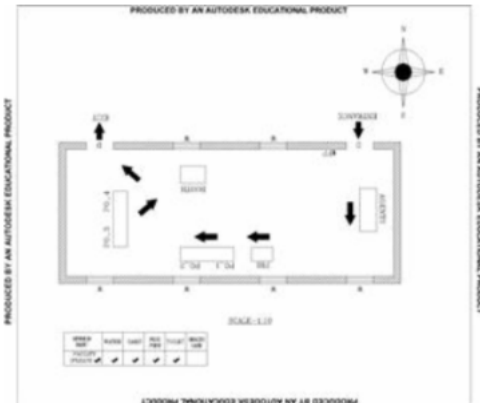

নির্বাচক নিবন্ধন আধিকারিকের স্বাক্ষর

Nazri Naksha

Google Map View

Polling Station Building Front View

Polling Station Front View

Cad View

Key MAP View

1 নাম : হীরা শুকল স্বামীর নাম: পবিত্র কুমার শুকল বাড়ির নং : এন001 বয়স : 49 লিঙ্গ : মহিলা	UYN1505494 ফটো উপলব্ধ	2 নাম : জ্যোৎস্না দাস স্বামীর নাম: সুশান্ত দাস বাড়ির নং : 1 বয়স : 56 লিঙ্গ : মহিলা	JVR1921683 ফটো উপলব্ধ	3 নাম : তনুশ্রী কুমার (বা) স্বামীর নাম: লালন চন্দ্র বা বাড়ির নং : n0647 বয়স : 44 লিঙ্গ : মহিলা	UYN1503234 ফটো উপলব্ধ
4 নাম : শুভংকর অধিকারী পিতার নাম: মুনালকান্তি অধিকারী বাড়ির নং : না বয়স : 25 লিঙ্গ : পুরুষ	UYN2184497 ফটো উপলব্ধ	5 নাম : কাবেরী সরকার (মন্ডল) স্বামীর নাম: জয়ন্ত কুমার মন্ডল বাড়ির নং : n0620 বয়স : 50 লিঙ্গ : মহিলা	UYN1637503 ফটো উপলব্ধ	6 নাম : সুনিতা গুপ্তা পিতার নাম: কাশিনাথ গুপ্তা বাড়ির নং : 00 বয়স : 35 লিঙ্গ : মহিলা	NLW0987065 ফটো উপলব্ধ
7 নাম : মৌসুমী মিশ্র ঠাকুর স্বামীর নাম: মলয় কুমার ঠাকুর বাড়ির নং : মলয় কুমার ঠাকুর বয়স : 40 লিঙ্গ : মহিলা	IJ0056374 ফটো উপলব্ধ	8 নাম : অর্পিতা ঘোষ (শীল) স্বামীর নাম: সুকান্ত শীল বাড়ির নং : N0685 বয়স : 35 লিঙ্গ : মহিলা	SIP1000827 ফটো উপলব্ধ	9 নাম : মনোজ প্রসাদ ভকত পিতার নাম: গোপাল ভকত বাড়ির নং : n0879 বয়স : 51 লিঙ্গ : পুরুষ	UYN1987031 ফটো উপলব্ধ
10 নাম : মান্দীকা উপাধ্যায় পিতার নাম: দীপেন উপাধ্যায় বাড়ির নং : এন0178 বয়স : 23 লিঙ্গ : মহিলা	UTI2177004 ফটো উপলব্ধ	11 নাম : গায়ত্রী (মিশ্র)বা স্বামীর নাম: সুজিত কুমার বা বাড়ির নং : লেন সী বয়স : 51 লিঙ্গ : মহিলা	JVR0114041 ফটো উপলব্ধ	12 নাম : পৌলামী বা পিতার নাম: সুজিত কুমার বা বাড়ির নং : N0677 বয়স : 24 লিঙ্গ : মহিলা	UYN2349843 ফটো উপলব্ধ
13 নাম : সীমা সরকার সাহা স্বামীর নাম: সুকুমার সাহা বাড়ির নং : নং001 বয়স : 49 লিঙ্গ : মহিলা	JSL1706159 ফটো উপলব্ধ	14 নাম : রাজু অধিকারী পিতার নাম: নিমাই অধিকারী বাড়ির নং : n0047 বয়স : 43 লিঙ্গ : পুরুষ	JVR3170677 ফটো উপলব্ধ	15 নাম : সুঘমা অধিকারী পিতার নাম: নিমাই অধিকারী বাড়ির নং : n0047 বয়স : 66 লিঙ্গ : পুরুষ	WB/07/046/474004 ফটো উপলব্ধ
16 নাম : প্রিয়ান্বিতা অধিকারী পিতার নাম: রবিন অধিকারী বাড়ির নং : 58/215 বয়স : 34 লিঙ্গ : মহিলা	UQX1110436 ফটো উপলব্ধ	17 নাম : মল্লিকা মণ্ডল স্বামীর নাম: সুদাম চন্দ্র মণ্ডল বাড়ির নং : এন00055 বয়স : 46 লিঙ্গ : মহিলা	FXV2600930 ফটো উপলব্ধ	18 নাম : অনিতা অধিকারী স্বামীর নাম: মুনাল কান্তি অধিকারী বাড়ির নং : n0687 বয়স : 53 লিঙ্গ : মহিলা	WB/07/049/513231 ফটো উপলব্ধ
19 নাম : জয়ন্ত কুমার অধিকারী পিতার নাম: দারিক নাথ অধিকারী বাড়ির নং : n0117 বয়স : 54 লিঙ্গ : পুরুষ	UYN1876580 ফটো উপলব্ধ	20 নাম : সত্যজিৎ অধিকারী পিতার নাম: শিশির অধিকারী বাড়ির নং : n0055 বয়স : 36 লিঙ্গ : পুরুষ	UYN0367474 ফটো উপলব্ধ	21 নাম : নেপালী অধিকারী স্বামীর নাম: রাজু অধিকারী বাড়ির নং : n0047 বয়স : 37 লিঙ্গ : মহিলা	UYN1505692 ফটো উপলব্ধ
22 নাম : শিশির অধিকারী পিতার নাম: কৃষ্ণ অধিকারী বাড়ির নং : n0055 বয়স : 63 লিঙ্গ : পুরুষ	WB/07/046/474001 ফটো উপলব্ধ	23 নাম : সৌরিন্দ্র অধিকারী পিতার নাম: বিশ্বেশ্বর নাথ অধিকারী বাড়ির নং : 01 বয়স : 46 লিঙ্গ : পুরুষ	UYN2351807 ফটো উপলব্ধ	24 নাম : মুনাল কান্তি অধিকারী পিতার নাম: দুর্গাচরন অধিকারী বাড়ির নং : n0686 বয়স : 53 লিঙ্গ : পুরুষ	WB/07/049/513236 ফটো উপলব্ধ
25 নাম : টুঙ্গা দাস স্বামীর নাম: মৃত সর্বজিত দাস বাড়ির নং : এন0238 বয়স : 41 লিঙ্গ : মহিলা	UYN2450286 ফটো উপলব্ধ	26 নাম : খুশি আগরওয়াল পিতার নাম: পবন আগরওয়াল বাড়ির নং : 238 বয়স : 24 লিঙ্গ : মহিলা	UYN2351088 ফটো উপলব্ধ	27 নাম : অর্চনাদেবী আগরওয়াল স্বামীর নাম: পবন আগরওয়াল বাড়ির নং : n0225 বয়স : 43 লিঙ্গ : মহিলা	UYN0367490 ফটো উপলব্ধ
28 নাম : পবন আগরওয়াল পিতার নাম: শান্তি আগরওয়াল বাড়ির নং : n0238 বয়স : 51 লিঙ্গ : পুরুষ	FXV1798610 ফটো উপলব্ধ	29 নাম : পিঙ্কি আচার্য পিতার নাম: হরিপদ আচার্য বাড়ির নং : n0134 বয়স : 36 লিঙ্গ : মহিলা	UYN0367516 ফটো উপলব্ধ	30 নাম : হরিপদ আচার্য পিতার নাম: সত্যজিৎ আচার্য বাড়ির নং : n0134 বয়স : 62 লিঙ্গ : পুরুষ	JVR2924538 ফটো উপলব্ধ