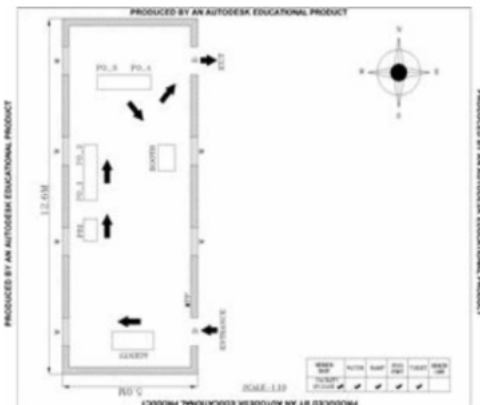

নির্বাচক নিবন্ধন আধিকারিকের স্বাক্ষর

Nazri Naksha

Google Map View

Polling Station Building Front View

Polling Station Front View

Cad View

Key MAP View

1 নাম : দীপালি চক্রবর্তী স্বামীর নাম: সুনিল চক্রবর্তী বাড়ির নং : এন0041 বয়স : 65 লিঙ্গ : মহিলা	UYN2650620	ফটো উপলব্ধ	2 নাম : সুবীর চক্রবর্তী পিতার নাম: সুনিল চক্রবর্তী বাড়ির নং : এন0041 বয়স : 49 লিঙ্গ : পুরুষ	UYN2650646	ফটো উপলব্ধ	3 নাম : মান্নি চ্যাটার্জী (চক্রবর্তী) স্বামীর নাম: সুবীর চক্রবর্তী বাড়ির নং : n0041 বয়স : 39 লিঙ্গ : মহিলা	UYN1375674	ফটো উপলব্ধ
4 নাম : রেমিলা দাস (সরকার) স্বামীর নাম: উজ্জ্বল সরকার বাড়ির নং : n0187 বয়স : 42 লিঙ্গ : মহিলা	JVR3079399	ফটো উপলব্ধ	5 নাম : প্রিয়ান্বিতা প্রসাদ (বেসাক) স্বামীর নাম: মনোজ বসাক বাড়ির নং : n0185 বয়স : 32 লিঙ্গ : মহিলা	UYN1639384	ফটো উপলব্ধ	6 নাম : সন্ধ্যা ঘোষ (রায়) স্বামীর নাম: রঞ্জন রায় বাড়ির নং : n0190 বয়স : 48 লিঙ্গ : মহিলা	JVR3317104	ফটো উপলব্ধ
7 নাম : উদয় কর্মকার পিতার নাম: বিশ্বজিত কর্মকার বাড়ির নং : n0127 বয়স : 28 লিঙ্গ : পুরুষ	UYN1878321	ফটো উপলব্ধ	8 নাম : যশো অধিকারী স্বামীর নাম: নারায়ণ অধিকারী বাড়ির নং : n0127 বয়স : 63 লিঙ্গ : মহিলা	WB/07/046/465659	ফটো উপলব্ধ	9 নাম : রিঙ্কু অধিকারী সরকার স্বামীর নাম: অমর সরকার বাড়ির নং : n0127 বয়স : 34 লিঙ্গ : মহিলা	UYN1639160	ফটো উপলব্ধ
10 নাম : তনুয়া ঋষি পিতার নাম: ভবেন্দ্র ঋষি বাড়ির নং : n0038 বয়স : 29 লিঙ্গ : পুরুষ	UYN1987411	ফটো উপলব্ধ	11 নাম : ভবেন্দ্র ঋষি পিতার নাম: কুড়ান ঋষি বাড়ির নং : n0038 বয়স : 61 লিঙ্গ : পুরুষ	WB/07/046/465003	ফটো উপলব্ধ	12 নাম : অতীশ গাঙ্গুলী পিতার নাম: রত্নেশ্বর গাঙ্গুলী বাড়ির নং : n0032 বয়স : 67 লিঙ্গ : পুরুষ	UYN2263911	ফটো উপলব্ধ
13 নাম : মহুয়া গাঙ্গুলী স্বামীর নাম: অতীশ গাঙ্গুলী বাড়ির নং : n0032 বয়স : 55 লিঙ্গ : মহিলা	UYN2274686	ফটো উপলব্ধ	14 নাম : রনধীর গোস্বামী পিতার নাম: রাধিকা রঞ্জন গোস্বামী বাড়ির নং : n0064 বয়স : 56 লিঙ্গ : পুরুষ	WB/07/046/465023	ফটো উপলব্ধ	15 নাম : পার্থপ্রতীম গোস্বামী পিতার নাম: অশ্বিনী গোস্বামী বাড়ির নং : n0103 বয়স : 54 লিঙ্গ : পুরুষ	WB/07/046/465024	ফটো উপলব্ধ
16 নাম : রত্নধীপ গোস্বামী পিতার নাম: রঞ্জিত নারায়ণ গোস্বামী বাড়ির নং : n0064 বয়স : 38 লিঙ্গ : পুরুষ	JVR3172301	ফটো উপলব্ধ	17 নাম : রথীন্দ্র নারায়ণ গোস্বামী পিতার নাম: রাধিকা রঞ্জন গোস্বামী বাড়ির নং : n0064 বয়স : 70 লিঙ্গ : পুরুষ	JVR0747006	ফটো উপলব্ধ	18 নাম : পার্থ সারথী সাহা পিতার নাম: নরেন্দ্রনাথ সাহা বাড়ির নং : n0004 বয়স : 61 লিঙ্গ : পুরুষ	UYN2276814	ফটো উপলব্ধ
19 নাম : তুষার কুমার গোস্বামী পিতার নাম: রণধীর নারায়ণ গোস্বামী বাড়ির নং : এন0064 বয়স : 23 লিঙ্গ : পুরুষ	UYN2489938	ফটো উপলব্ধ	20 নাম : বন্ধন চৌহান মায়ের নাম: হরিদাসী চৌহান বাড়ির নং : এন0064 বয়স : 43 লিঙ্গ : পুরুষ	JVR2502441	ফটো উপলব্ধ	21 নাম : রঞ্জিত নারায়ণ গোস্বামী পিতার নাম: রাধিকা রঞ্জন গোস্বামী বাড়ির নং : n0064 বয়স : 71 লিঙ্গ : পুরুষ	WB/07/046/465020	ফটো উপলব্ধ
22 নাম : কৃষ্ণা বিশ্বাস (সাহা) স্বামীর নাম: পার্থ সারথী সাহা বাড়ির নং : n0004 বয়স : 49 লিঙ্গ : মহিলা	JSL2693885	ফটো উপলব্ধ	23 নাম : অনামিকা গোস্বামী স্বামীর নাম: রঞ্জিত গোস্বামী বাড়ির নং : n0064 বয়স : 59 লিঙ্গ : মহিলা	WB/07/046/465021	ফটো উপলব্ধ	24 নাম : রঞ্জিত কুমার গোস্বামী পিতার নাম: রমেশ চন্দ্র গোস্বামী বাড়ির নং : এন0180 বয়স : 68 লিঙ্গ : পুরুষ	UYN1012475	ফটো উপলব্ধ
25 নাম : বিজয় ঘোষ পিতার নাম: সরোজিৎ ঘোষ বাড়ির নং : n0055 বয়স : 34 লিঙ্গ : পুরুষ	UYN1375732	ফটো উপলব্ধ	26 নাম : পৌরী ঘোষ স্বামীর নাম: রাজু ঘোষ বাড়ির নং : n0005 বয়স : 50 লিঙ্গ : মহিলা	UYN2218394	ফটো উপলব্ধ	27 নাম : অমীর কুমার ঘোষ পিতার নাম: সরজিত ঘোষ বাড়ির নং : n0043 বয়স : 37 লিঙ্গ : পুরুষ	UYN0383109	ফটো উপলব্ধ
28 নাম : অনিমা ঘোষ স্বামীর নাম: সুরজিৎ ঘোষ বাড়ির নং : n0067 বয়স : 61 লিঙ্গ : মহিলা	WB/07/046/465055	ফটো উপলব্ধ	29 নাম : অনিতা ঘোষ স্বামীর নাম: রামপদ ঘোষ বাড়ির নং : n0054 বয়স : 66 লিঙ্গ : মহিলা	WB/07/046/465045	ফটো উপলব্ধ	30 নাম : প্রনজীত ঘোষ পিতার নাম: শৈলেন্দ্র ঘোষ বাড়ির নং : n0043 বয়স : 54 লিঙ্গ : পুরুষ	WB/07/046/465052	ফটো উপলব্ধ