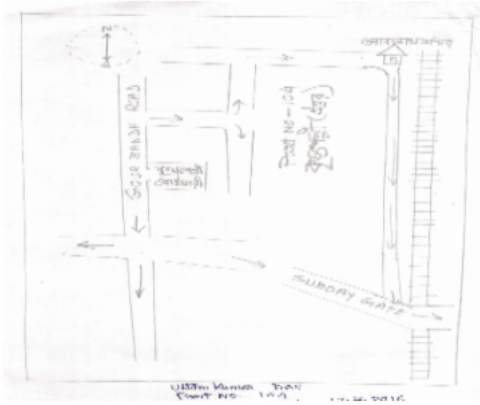

Nazri Naksha