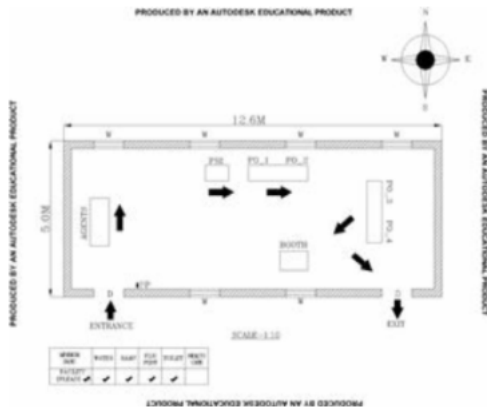

নির্বাচক নিবন্ধন আধিকারিকের স্বাক্ষর

Nazri Naksha

Google Map View

Polling Station Building Front View

Polling Station Front View

Cad View

Key MAP View

|   |                          |   |                                |   |                                |
|---|--------------------------|---|--------------------------------|---|--------------------------------|
| 1<br>নাম : সাফি উল মোমিন<br>পিতার নাম : সাঈদ মোমিন<br>বাড়ির নং : N0223<br>বয়স : 28 লিঙ্গ : পুরুষ        | YUN2353498<br>ফটো উপলব্ধ | 2<br>নাম : এলাহি মিয়া<br>পিতার নাম : মালেক মোমিন<br>বাড়ির নং : এন0077<br>বয়স : 39 লিঙ্গ : পুরুষ            | JVR3412707<br>ফটো উপলব্ধ       | 3<br>নাম : সানাউল মিয়া<br>পিতার নাম : কেইসুল মোমিন<br>বাড়ির নং : এন001<br>বয়স : 23 লিঙ্গ : পুরুষ   | YUN2637411<br>ফটো উপলব্ধ       |
| 4<br>নাম : আলিম মোমিন<br>পিতার নাম : এলাহিবক্স মোমিন<br>বাড়ির নং : N0076<br>বয়স : 43 লিঙ্গ : পুরুষ      | JVR2339125<br>ফটো উপলব্ধ | 5<br>নাম : সাবিনা খাতুন<br>স্বামীর নাম : মতিউর রহমান<br>বাড়ির নং : এন<br>বয়স : 28 লিঙ্গ : মহিলা             | YUN2666725<br>ফটো উপলব্ধ       | 6<br>নাম : দাউদ মোমিন<br>পিতার নাম : কেইসুল মোমিন<br>বাড়ির নং : এন0009<br>বয়স : 27 লিঙ্গ : পুরুষ    | YUN2565893<br>ফটো উপলব্ধ       |
| 7<br>নাম : সাহের মোমিন<br>পিতার নাম : আহমদ মোমিন<br>বাড়ির নং : N0011<br>বয়স : 27 লিঙ্গ : পুরুষ          | YUN2359982<br>ফটো উপলব্ধ | 8<br>নাম : মোয়াজ্জামে মোমিন<br>পিতার নাম : কামালুদ্দিন মোমিন<br>বাড়ির নং : n0012<br>বয়স : 34 লিঙ্গ : পুরুষ | YUN1585108<br>ফটো উপলব্ধ       | 9<br>নাম : মালিখান<br>স্বামীর নাম : তাবেরজ<br>বাড়ির নং : n0006<br>বয়স : 57 লিঙ্গ : মহিলা            | WB/07/046/093489<br>ফটো উপলব্ধ |
| 10<br>নাম : মজবিলা বিবি<br>স্বামীর নাম : ইমামুদ্দিন মিয়া<br>বাড়ির নং : 122<br>বয়স : 42 লিঙ্গ : মহিলা   | JVR2346351<br>ফটো উপলব্ধ | 11<br>নাম : কাদির মোমিন<br>পিতার নাম : ইমরুল মোমিন<br>বাড়ির নং : নং0199<br>বয়স : 25 লিঙ্গ : পুরুষ           | YUN2164457<br>ফটো উপলব্ধ       | 12<br>নাম : হাজরা বিবি<br>স্বামীর নাম : রাজু মোমিন<br>বাড়ির নং : n0012<br>বয়স : 41 লিঙ্গ : মহিলা    | YUN1456441<br>ফটো উপলব্ধ       |
| 13<br>নাম : সাবানা খাতুন<br>স্বামীর নাম : আলিম মোমিন<br>বাড়ির নং : এন<br>বয়স : 23 লিঙ্গ : মহিলা         | YUN2665289<br>ফটো উপলব্ধ | 14<br>নাম : রুহুল<br>পিতার নাম : পিয়ারুদ্দিন<br>বাড়ির নং : n0006<br>বয়স : 62 লিঙ্গ : পুরুষ                 | WB/07/046/093490<br>ফটো উপলব্ধ | 15<br>নাম : হাসান মোমিন<br>পিতার নাম : আন্দুর মোমিন<br>বাড়ির নং : নং082<br>বয়স : 33 লিঙ্গ : পুরুষ   | YUN1458280<br>ফটো উপলব্ধ       |
| 16<br>নাম : রাহুল মিয়া<br>পিতার নাম : আব্দুল মোমিন<br>বাড়ির নং : এন0008<br>বয়স : 22 লিঙ্গ : পুরুষ      | YUN2639565<br>ফটো উপলব্ধ | 17<br>নাম : দুঃখ মোমিন<br>পিতার নাম : মালেক মোমিন<br>বাড়ির নং : N077<br>বয়স : 42 লিঙ্গ : পুরুষ              | JVR2339067<br>ফটো উপলব্ধ       | 18<br>নাম : নাজমা বিবি<br>স্বামীর নাম : আইনুল মোমিন<br>বাড়ির নং : n0011<br>বয়স : 51 লিঙ্গ : মহিলা   | JVR2794568<br>ফটো উপলব্ধ       |
| 19<br>নাম : রেজাউল মোমিন<br>পিতার নাম : সুলতান মোমিন<br>বাড়ির নং : নং001<br>বয়স : 50 লিঙ্গ : পুরুষ      | JVR2339109<br>ফটো উপলব্ধ | 20<br>নাম : রাহমান মোমিন<br>পিতার নাম : ফেকু মোমিন<br>বাড়ির নং : এন0008<br>বয়স : 23 লিঙ্গ : পুরুষ           | YUN2462737<br>ফটো উপলব্ধ       | 21<br>নাম : আজমাদ মোমিন<br>পিতার নাম : ফেকুয়া মোমিন<br>বাড়ির নং : n0008<br>বয়স : 32 লিঙ্গ : পুরুষ  | YUN1941020<br>ফটো উপলব্ধ       |
| 22<br>নাম : তোহীদ মিয়া<br>পিতার নাম : কেইসুল মোমিন<br>বাড়ির নং : এন0009<br>বয়স : 24 লিঙ্গ : পুরুষ      | YUN2565935<br>ফটো উপলব্ধ | 23<br>নাম : মাইনুল মোমিন<br>পিতার নাম : আতিম মোমিন<br>বাড়ির নং : n0011<br>বয়স : 44 লিঙ্গ : পুরুষ            | JVR2794527<br>ফটো উপলব্ধ       | 24<br>নাম : সাহানাজ খাতুন<br>স্বামীর নাম : জামিউল হক<br>বাড়ির নং : এন0063<br>বয়স : 28 লিঙ্গ : মহিলা | NTF1867795<br>ফটো উপলব্ধ       |
| 25<br>নাম : মর্জিনা খাতুন<br>স্বামীর নাম : হুমায়ুন মিয়া<br>বাড়ির নং : n0012<br>বয়স : 38 লিঙ্গ : মহিলা | JVR3413713<br>ফটো উপলব্ধ | 26<br>নাম : আসিয়ান বিবি<br>পিতার নাম : সলিমুদ্দিন<br>বাড়ির নং : n0026<br>বয়স : 32 লিঙ্গ : মহিলা            | YUN1456482<br>ফটো উপলব্ধ       | 27<br>নাম : রিনা বিবি<br>পিতার নাম : কেইসুল মোমিন<br>বাড়ির নং : n0013<br>বয়স : 37 লিঙ্গ : মহিলা     | JVR3413580<br>ফটো উপলব্ধ       |
| 28<br>নাম : রাসিদুল মোমিন<br>পিতার নাম : আব্দুরজ মোমিন<br>বাড়ির নং : এন0006<br>বয়স : 22 লিঙ্গ : পুরুষ   | YUN2550598<br>ফটো উপলব্ধ | 29<br>নাম : বারেক মিয়া<br>পিতার নাম : ইউনুস মিয়া<br>বাড়ির নং : 1<br>বয়স : 55 লিঙ্গ : পুরুষ                | JVR1827922<br>ফটো উপলব্ধ       | 30<br>নাম : ওহেদুল মিয়া<br>পিতার নাম : কেইসুল মোমিন<br>বাড়ির নং : এন0001<br>বয়স : 26 লিঙ্গ : পুরুষ | YUN2659266<br>ফটো উপলব্ধ       |