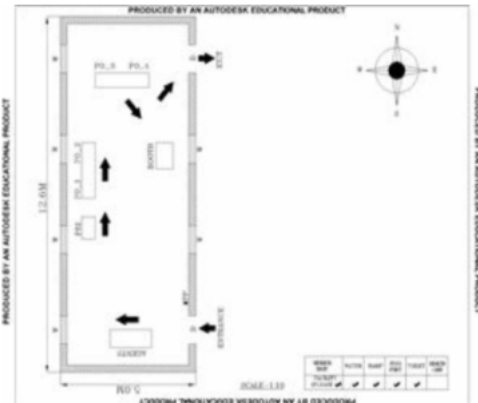

নির্বাচক নিবন্ধন আধিকারিকের স্বাক্ষর

Nazri Naksha

Google Map View

Polling Station Building Front View

Polling Station Front View

Cad View

Key MAP View

1 নাম : নন্দিতা দাস(সাহা) স্বামীর নাম: সন্দীপ সাহা বাড়ির নং : n0351 বয়স : 47 লিঙ্গ : মহিলা	UYN1508043 ফটো উপলব্ধ	2 নাম : সন্ধি দাস (ঘোষ) স্বামীর নাম: রনজিৎ ঘোষ বাড়ির নং : n0343 বয়স : 38 লিঙ্গ : মহিলা	UYN1507730 ফটো উপলব্ধ	3 নাম : শান্তা দাস অন্যান্য: সুব্রত কুমার দাস বাড়ির নং : 164/590 (এ) বয়স : 52 লিঙ্গ : মহিলা	HGZ1432897 ফটো উপলব্ধ
4 নাম : সুভম কুমার পিতার নাম: রাজকুমার কুমার বাড়ির নং : n0249 বয়স : 31 লিঙ্গ : পুরুষ	UYN1507912 ফটো উপলব্ধ	5 নাম : রিঙ্কু ভট্ট স্বামীর নাম: গৌড় শংকর ভট্ট বাড়ির নং : নং001 বয়স : 54 লিঙ্গ : মহিলা	JSL0187393 ফটো উপলব্ধ	6 নাম : পূর্বী চক্রবর্তী (গোস্বামী) স্বামীর নাম: শান্তনু নন্দন চক্রবর্তী বাড়ির নং : n0363 বয়স : 39 লিঙ্গ : মহিলা	UYN1009612 ফটো উপলব্ধ
7 নাম : টুসি রায় (দাস) স্বামীর নাম: অজয় দাস বাড়ির নং : n0379 বয়স : 39 লিঙ্গ : মহিলা	JSL3180726 ফটো উপলব্ধ	8 নাম : ডলি সাহা (সরকার) স্বামীর নাম: অসিত সাহা বাড়ির নং : n0325 বয়স : 41 লিঙ্গ : মহিলা	JVR2945400 ফটো উপলব্ধ	9 নাম : দিব্যাশ্রী মিশ্র স্বামীর নাম: অনিমেঘ সিনহা বাড়ির নং : n0373 বয়স : 39 লিঙ্গ : মহিলা	DMM2752590 ফটো উপলব্ধ
10 নাম : অনামিকা দে (সেন) স্বামীর নাম: মিলন সেন বাড়ির নং : n0411 বয়স : 45 লিঙ্গ : মহিলা	JVR3367794 ফটো উপলব্ধ	11 নাম : বিশুজিৎ অধিকারী পিতার নাম: হরিভূষণ অধিকারী বাড়ির নং : n0211 বয়স : 54 লিঙ্গ : পুরুষ	JVR3297223 ফটো উপলব্ধ	12 নাম : ছবি অধিকারী স্বামীর নাম: বিশুজিত অধিকারী বাড়ির নং : n0211 বয়স : 49 লিঙ্গ : মহিলা	JVR2934784 ফটো উপলব্ধ
13 নাম : সুজাতা উপাধ্যায় স্বামীর নাম: সুবোধ উপাধ্যায় বাড়ির নং : n0262 বয়স : 65 লিঙ্গ : মহিলা	JVR2934792 ফটো উপলব্ধ	14 নাম : শতদল উপাধ্যায় পিতার নাম: সুবোধ উপাধ্যায় বাড়ির নং : n0261 বয়স : 43 লিঙ্গ : পুরুষ	JVR2934818 ফটো উপলব্ধ	15 নাম : দুর্বাদল উপাধ্যায় পিতার নাম: সুবোধ উপাধ্যায় বাড়ির নং : n0260 বয়স : 43 লিঙ্গ : পুরুষ	JVR2934800 ফটো উপলব্ধ
16 নাম : পৌরব কুন্ডু পিতার নাম: ফটিক কুন্ডু বাড়ির নং : n0106 বয়স : 28 লিঙ্গ : পুরুষ	UYN1879063 ফটো উপলব্ধ	17 নাম : ফটিক কুন্ডু পিতার নাম: বলভদ্র কুন্ডু বাড়ির নং : n0106 বয়স : 69 লিঙ্গ : পুরুষ	WB/07/046/471633 ফটো উপলব্ধ	18 নাম : অর্চনা কুন্ডু স্বামীর নাম: প্রনব কুন্ডু বাড়ির নং : n0036 বয়স : 53 লিঙ্গ : মহিলা	JVR3297306 ফটো উপলব্ধ
19 নাম : নয়ন কর্মকার পিতার নাম: দীনেশ কর্মকার বাড়ির নং : সূর্য সেন লেন বয়স : 43 লিঙ্গ : পুরুষ	GRR2772879 ফটো উপলব্ধ	20 নাম : পুনম কর্মকার স্বামীর নাম: নয়ন কর্মকার বাড়ির নং : সূর্য সেন লেন বয়স : 34 লিঙ্গ : মহিলা	INP1250257 ফটো উপলব্ধ	21 নাম : রীনা কুন্ডু স্বামীর নাম: ফটিক কুন্ডু বাড়ির নং : n0106 বয়স : 61 লিঙ্গ : মহিলা	WB/07/046/471634 ফটো উপলব্ধ
22 নাম : প্রনব কুন্ডু পিতার নাম: প্রভাত কুমার কুন্ডু বাড়ির নং : n0296 বয়স : 52 লিঙ্গ : পুরুষ	JVR3486420 ফটো উপলব্ধ	23 নাম : মামুনি কুন্ডু ঠাকুর স্বামীর নাম: পরিমল কুন্ডু বাড়ির নং : Naba krishna pally বয়স : 40 লিঙ্গ : মহিলা	LYG2597334 ফটো উপলব্ধ	24 নাম : পঞ্চমী রাম কুন্ডু স্বামীর নাম: নির্মল কুন্ডু বাড়ির নং : এন0052 বয়স : 34 লিঙ্গ : মহিলা	UYN2580512 ফটো উপলব্ধ
25 নাম : উত্তম কুমার সাহা পিতার নাম: সুশিল চন্দ্র সাহা বাড়ির নং : এন0620 বয়স : 56 লিঙ্গ : পুরুষ	UYN2706208 ফটো উপলব্ধ	26 নাম : পরিমল কুন্ডু পিতার নাম: প্রনব কুন্ডু বাড়ির নং : n0296 বয়স : 37 লিঙ্গ : পুরুষ	UYN1119452 ফটো উপলব্ধ	27 নাম : মৌসুমী কুমার স্বামীর নাম: রাজকুমার কুমার বাড়ির নং : n0250 বয়স : 55 লিঙ্গ : মহিলা	WB/07/046/450580 ফটো উপলব্ধ
28 নাম : মধুমিতা কর্মকার স্বামীর নাম: শ্রীকান্ত কর্মকার বাড়ির নং : n0200 বয়স : 63 লিঙ্গ : মহিলা	JVR2934909 ফটো উপলব্ধ	29 নাম : শ্রীকান্ত কর্মকার পিতার নাম: নারায়ণ কর্মকার বাড়ির নং : n0200 বয়স : 66 লিঙ্গ : পুরুষ	JVR2934891 ফটো উপলব্ধ	30 নাম : সুপর্ণ কর্মকার পিতার নাম: শ্রীকান্ত কর্মকার বাড়ির নং : n0200 বয়স : 36 লিঙ্গ : পুরুষ	UYN1252303 ফটো উপলব্ধ