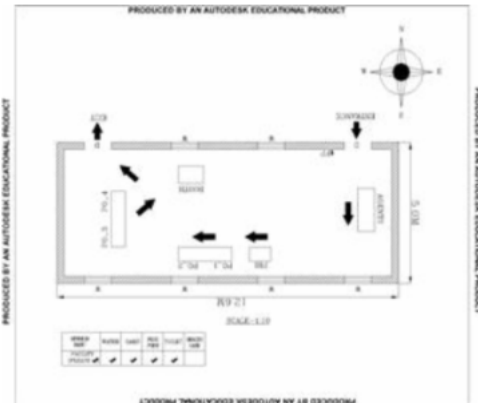

নির্বাচক নিবন্ধন আধিকারিকের স্বাক্ষর

Nazri Naksha

Google Map View

Polling Station Building Front View

Polling Station Front View

Cad View

Key MAP View

1 নাম : কবিতা মন্ডল(সরকার) স্বামীর নাম: গোবিন্দ সরকার বাড়ির নং : n0173 বয়স : 38 লিঙ্গ : মহিলা	UYN1879352	ফটো উপলব্ধ	2 নাম : ভানু সাহা (বসাক) স্বামীর নাম: বিভূতি বসাক বাড়ির নং : n0370 বয়স : 47 লিঙ্গ : মহিলা	UYN1508217	ফটো উপলব্ধ	3 নাম : অন্তরা ঘোষ (সিনহা) স্বামীর নাম: অরিন্দম সিনহা বাড়ির নং : n0382 বয়স : 42 লিঙ্গ : মহিলা	UYN1508423	ফটো উপলব্ধ
4 নাম : স্বপন মন্ডল পিতার নাম: যোগী মন্ডল বাড়ির নং : n0173 বয়স : 45 লিঙ্গ : পুরুষ	UYN1044536	ফটো উপলব্ধ	5 নাম : রুমা দাশ গুপ্ত (মন্ডল) স্বামীর নাম: দুলাল মন্ডল বাড়ির নং : n0401 বয়স : 48 লিঙ্গ : মহিলা	UYN2018307	ফটো উপলব্ধ	6 নাম : নিলাদ্রী অধিকারী পিতার নাম: নির্মল অধিকারী বাড়ির নং : n0002 বয়স : 30 লিঙ্গ : পুরুষ	UYN1879527	ফটো উপলব্ধ
7 নাম : নিরঞ্জন অধিকারী পিতার নাম: নির্মল অধিকারী বাড়ির নং : n0002 বয়স : 32 লিঙ্গ : পুরুষ	UYN1879519	ফটো উপলব্ধ	8 নাম : রাজকুমার অধিকারী পিতার নাম: সঞ্জিত অধিকারী বাড়ির নং : n0012 বয়স : 38 লিঙ্গ : পুরুষ	UYN0396697	ফটো উপলব্ধ	9 নাম : রাম প্রসাদ অধিকারী পিতার নাম: মৃত নির্মল অধিকারী বাড়ির নং : N0459 বয়স : 27 লিঙ্গ : পুরুষ	UYN2368561	ফটো উপলব্ধ
10 নাম : সুশীলা অধিকারী স্বামীর নাম: নির্মল অধিকারী বাড়ির নং : n0002 বয়স : 51 লিঙ্গ : মহিলা	WB/07/046/450007	ফটো উপলব্ধ	11 নাম : কামনা অধিকারী স্বামীর নাম: সঞ্জিত অধিকারী বাড়ির নং : n0012 বয়স : 59 লিঙ্গ : মহিলা	WB/07/046/450009	ফটো উপলব্ধ	12 নাম : বীনা উপাধ্যায় স্বামীর নাম: দীপঙ্কর উপাধ্যায় বাড়ির নং : n0049 বয়স : 55 লিঙ্গ : মহিলা	WB/07/046/450626	ফটো উপলব্ধ
13 নাম : দীপঙ্কর উপাধ্যায় পিতার নাম: নারায়ন উপাধ্যায় বাড়ির নং : n0049 বয়স : 62 লিঙ্গ : পুরুষ	WB/07/046/450608	ফটো উপলব্ধ	14 নাম : শঙ্করী উপাধ্যায় স্বামীর নাম: নারায়ন উপাধ্যায় বাড়ির নং : n0049 বয়স : 86 লিঙ্গ : মহিলা	WB/07/046/450660	ফটো উপলব্ধ	15 নাম : সুমনা উপাধ্যায় স্বামীর নাম: সত্যজিৎ উপাধ্যায় বাড়ির নং : বুড়াবুড়িতলা বয়স : 28 লিঙ্গ : মহিলা	WOB1656404	ফটো উপলব্ধ
16 নাম : সারথী উপাধ্যায় স্বামীর নাম: শুভঙ্কর উপাধ্যায় বাড়ির নং : n0049 বয়স : 46 লিঙ্গ : মহিলা	JVR1667245	ফটো উপলব্ধ	17 নাম : তনুশ্রী চক্রবর্তী উপাধ্যায় স্বামীর নাম: অজিত উপাধ্যায় বাড়ির নং : n0049 বয়স : 36 লিঙ্গ : মহিলা	UYN1879337	ফটো উপলব্ধ	18 নাম : মৌসুমী উপাধ্যায় পিতার নাম: দীপঙ্কর উপাধ্যায় বাড়ির নং : N0049 বয়স : 24 লিঙ্গ : মহিলা	UYN2367886	ফটো উপলব্ধ
19 নাম : অজিত উপাধ্যায় মায়ের নাম: শংকরী উপাধ্যায় বাড়ির নং : n0049 বয়স : 47 লিঙ্গ : পুরুষ	JVR1667518	ফটো উপলব্ধ	20 নাম : সত্যজিৎ উপাধ্যায় পিতার নাম: নারায়ন উপাধ্যায় বাড়ির নং : n0049 বয়স : 44 লিঙ্গ : পুরুষ	JVR2582849	ফটো উপলব্ধ	21 নাম : সুভাষ বসাক মায়ের নাম: প্রতিমা বসাক বাড়ির নং : n0049 বয়স : 39 লিঙ্গ : পুরুষ	UYN1508324	ফটো উপলব্ধ
22 নাম : সুচিত্রা রায় স্বামীর নাম: মনোরঞ্জন উপাধ্যায় বাড়ির নং : n0049 বয়স : 55 লিঙ্গ : মহিলা	JVR2582856	ফটো উপলব্ধ	23 নাম : প্রীতম উপাধ্যায় পিতার নাম: দীপঙ্কর উপাধ্যায় বাড়ির নং : N0049 বয়স : 27 লিঙ্গ : পুরুষ	UYN1987783	ফটো উপলব্ধ	24 নাম : অন্তরা উপাধ্যায় পিতার নাম: শুভঙ্কর উপাধ্যায় বাড়ির নং : n0049 বয়স : 26 লিঙ্গ : মহিলা	UYN2087443	ফটো উপলব্ধ
25 নাম : মনোরঞ্জন উপাধ্যায় পিতার নাম: নারায়ন উপাধ্যায় বাড়ির নং : n0049 বয়স : 55 লিঙ্গ : পুরুষ	UYN2709236	ফটো উপলব্ধ	26 নাম : অনামিকা আইচ পিতার নাম: অচিন্ত্য আইচ বাড়ির নং : n0116 বয়স : 32 লিঙ্গ : মহিলা	UYN1508274	ফটো উপলব্ধ	27 নাম : পিয়া মজুমদার আইচ স্বামীর নাম: অরিন্দম আইচ বাড়ির নং : n0116 বয়স : 30 লিঙ্গ : মহিলা	UYN1879303	ফটো উপলব্ধ
28 নাম : অভিজিৎ আইচ পিতার নাম: অচিন্ত্য আইচ বাড়ির নং : Disha Apartment বয়স : 40 লিঙ্গ : পুরুষ	JVR3173101	ফটো উপলব্ধ	29 নাম : অর্পিতা আইচ স্বামীর নাম: অচিন্ত্য আইচ বাড়ির নং : n0116 বয়স : 62 লিঙ্গ : মহিলা	UYN2669232	ফটো উপলব্ধ	30 নাম : অরিন্দম আইচ পিতার নাম: অর্পিতা আইচ বাড়ির নং : n0116 বয়স : 37 লিঙ্গ : পুরুষ	JVR3486487	ফটো উপলব্ধ