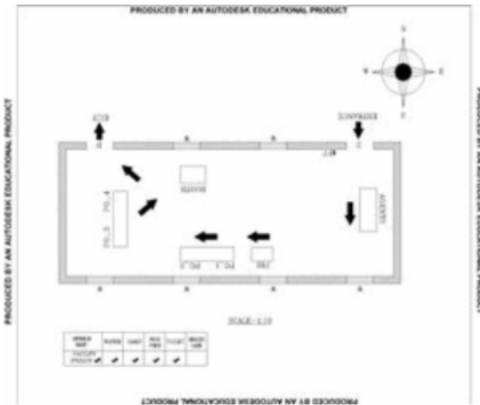

নির্বাচক নিবন্ধন আধিকারিকের স্বাক্ষর

Nazri Naksha

Google Map View

Polling Station Building Front View

Polling Station Front View

Cad View

Key MAP View

1 নাম : মহাদেব ঘোষ পিতার নাম: কালিপদ ঘোষ বাড়ির নং : n0093 বয়স : 47 লিঙ্গ : পুরুষ	JVR0728865 ফটো উপলব্ধ	2 নাম : পাপাই ঘোষ পিতার নাম: মহাদেব ঘোষ বাড়ির নং : n0093 বয়স : 32 লিঙ্গ : পুরুষ	UYN1509447 ফটো উপলব্ধ	3 নাম : চন্দনা চৌধুরী (ঘোষ) স্বামীর নাম: মহাদেব ঘোষ বাড়ির নং : n0093 বয়স : 51 লিঙ্গ : মহিলা	UYN1121714 ফটো উপলব্ধ
4 নাম : গনেশ ঘোষ পিতার নাম: মহাদেব ঘোষ বাড়ির নং : n0093 বয়স : 36 লিঙ্গ : পুরুষ	UYN1121458 ফটো উপলব্ধ	5 নাম : দেবতোষ ঘোষ পিতার নাম: মহাদেব ঘোষ বাড়ির নং : n0093 বয়স : 37 লিঙ্গ : পুরুষ	JVR3436219 ফটো উপলব্ধ	6 নাম : রবি কর্মকার পিতার নাম: নারু গোপাল কর্মকার বাড়ির নং : n0055 বয়স : 45 লিঙ্গ : পুরুষ	JVR2942571 ফটো উপলব্ধ
7 নাম : সুনীতি কর্মকার স্বামীর নাম: অর্জন কর্মকার বাড়ির নং : n0029 বয়স : 57 লিঙ্গ : মহিলা	JVR0728683 ফটো উপলব্ধ	8 নাম : কানাই কর্মকার পিতার নাম: মঙ্গল কর্মকার বাড়ির নং : n0029 বয়স : 61 লিঙ্গ : পুরুষ	WB/07/046/453472 ফটো উপলব্ধ	9 নাম : দিপালী কর্মকার পিতার নাম: মঙ্গল কর্মকার বাড়ির নং : n0029 বয়স : 51 লিঙ্গ : মহিলা	UYN1121748 ফটো উপলব্ধ
10 নাম : রুমালী কর্মকার পিতার নাম: অর্জন কর্মকার বাড়ির নং : N0502 বয়স : 29 লিঙ্গ : মহিলা	UYN2372852 ফটো উপলব্ধ	11 নাম : সমর দাস মায়ের নাম: দিপালী কর্মকার বাড়ির নং : nং029 বয়স : 27 লিঙ্গ : পুরুষ	UYN2107084 ফটো উপলব্ধ	12 নাম : রবি কর্মকার মায়ের নাম: দুর্গা কর্মকার বাড়ির নং : nং001 বয়স : 41 লিঙ্গ : পুরুষ	UYN2128668 ফটো উপলব্ধ
13 নাম : সুমনা কর্মকার স্বামীর নাম: জগন্নাথ কর্মকার বাড়ির নং : এন0102 বয়স : 25 লিঙ্গ : মহিলা	UYN2467686 ফটো উপলব্ধ	14 নাম : ভারতী কর্মকার স্বামীর নাম: মিঠু কর্মকার বাড়ির নং : n0130 বয়স : 31 লিঙ্গ : মহিলা	UYN1642719 ফটো উপলব্ধ	15 নাম : মিঠু কর্মকার পিতার নাম: যতীন কর্মকার বাড়ির নং : n0130 বয়স : 47 লিঙ্গ : পুরুষ	JVR2942597 ফটো উপলব্ধ
16 নাম : মাখন কর্মকার পিতার নাম: নরেন কর্মকার বাড়ির নং : n0102 বয়স : 70 লিঙ্গ : পুরুষ	JVR0728717 ফটো উপলব্ধ	17 নাম : সুবল চন্দ্র কর্মকার পিতার নাম: ধনঞ্জয় কর্মকার বাড়ির নং : n0202 বয়স : 69 লিঙ্গ : পুরুষ	WB/07/046/450025 ফটো উপলব্ধ	18 নাম : সন্ধ্যা কর্মকার স্বামীর নাম: মাখন কর্মকার বাড়ির নং : n0102 বয়স : 61 লিঙ্গ : মহিলা	JVR0728725 ফটো উপলব্ধ
19 নাম : রুমা কর্মকার (সাহা) স্বামীর নাম: চন্দন কর্মকার বাড়ির নং : n0130 বয়স : 37 লিঙ্গ : মহিলা	UYN1009091 ফটো উপলব্ধ	20 নাম : চন্দন কর্মকার পিতার নাম: যতীন কর্মকার বাড়ির নং : n0130 বয়স : 51 লিঙ্গ : পুরুষ	JVR0728733 ফটো উপলব্ধ	21 নাম : কাকলী দাস পিতার নাম: গুরুপদা দাস বাড়ির নং : n0029 বয়স : 32 লিঙ্গ : মহিলা	UYN1773969 ফটো উপলব্ধ
22 নাম : সুধমা কর্মকার পিতার নাম: সুবল চন্দ্র কর্মকার বাড়ির নং : n0220 বয়স : 40 লিঙ্গ : মহিলা	JVR3435252 ফটো উপলব্ধ	23 নাম : দীপঙ্কর কর্মকার পিতার নাম: সুবল চন্দ্র কর্মকার বাড়ির নং : n0219 বয়স : 42 লিঙ্গ : পুরুষ	JVR2937845 ফটো উপলব্ধ	24 নাম : জগন্নাথ কর্মকার পিতার নাম: মাখন কর্মকার বাড়ির নং : n0102 বয়স : 41 লিঙ্গ : পুরুষ	UYN1121375 ফটো উপলব্ধ
25 নাম : যুথিকা রায়কত কর্মকার স্বামীর নাম: দীপঙ্কর কর্মকার বাড়ির নং : n0219 বয়স : 42 লিঙ্গ : মহিলা	KZC2679751 ফটো উপলব্ধ	26 নাম : মীরা কর্মকার স্বামীর নাম: কানাই কর্মকার বাড়ির নং : n0029 বয়স : 57 লিঙ্গ : মহিলা	WB/07/046/453354 ফটো উপলব্ধ	27 নাম : বিশুজিৎ কর্মকার পিতার নাম: অর্জন কর্মকার বাড়ির নং : n0029 বয়স : 33 লিঙ্গ : পুরুষ	UYN1642321 ফটো উপলব্ধ
28 নাম : চন্দন কর্মকার পিতার নাম: কানাই কর্মকার বাড়ির নং : n0029 বয়স : 30 লিঙ্গ : পুরুষ	UYN1773985 ফটো উপলব্ধ	29 নাম : পলি কর্মকার পিতার নাম: কানাই কর্মকার বাড়ির নং : n0029 বয়স : 31 লিঙ্গ : মহিলা	UYN1509637 ফটো উপলব্ধ	30 নাম : বাসন্তী হালদার(কর্মকার) স্বামীর নাম: বিপ্লব কর্মকার বাড়ির নং : n0029 বয়স : 33 লিঙ্গ : মহিলা	UYN1509645 ফটো উপলব্ধ