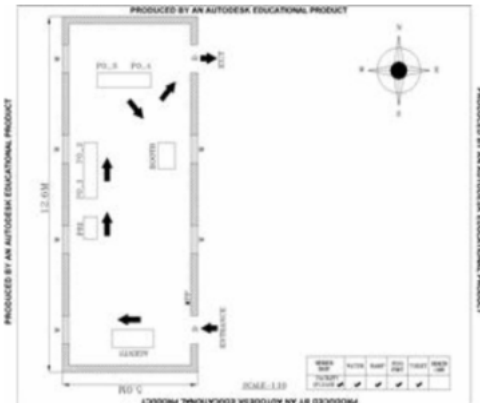

নির্বাচক নিবন্ধন আধিকারিকের স্বাক্ষর

Nazri Naksha

Google Map View

Polling Station Building Front View

Polling Station Front View

Cad View

Key MAP View

1 নাম : ইমরান আহম্মেদ পিতার নাম: মঞ্জুর আহম্মেদ বাড়ির নং : n0229 বয়স : 35 লিঙ্গ : পুরুষ	YUN1015130 ফটো উপলব্ধ	2 নাম : সাবনাম মাস্তুরীন পিতার নাম: রাজু আলি বাড়ির নং : এন0102 বয়স : 23 লিঙ্গ : মহিলা	YUN2641447 ফটো উপলব্ধ	3 নাম : আসমিরা বিবি স্বামীর নাম: রমজান আলি বাড়ির নং : এন0102 বয়স : 36 লিঙ্গ : মহিলা	WZJ0838003 ফটো উপলব্ধ
4 নাম : কানন বিবি স্বামীর নাম: ইসলাম সজী বাড়ির নং : এন0018 বয়স : 36 লিঙ্গ : মহিলা	YUN1223106 ফটো উপলব্ধ	5 নাম : মারুফা খাতুন পিতার নাম: মহঃ আলী হোসেন শাহ বাড়ির নং : এন0246 বয়স : 38 লিঙ্গ : মহিলা	YUN1115146 ফটো উপলব্ধ	6 নাম : হাসিনা বিবি স্বামীর নাম: মহঃ রাজু বাড়ির নং : n0063 বয়স : 50 লিঙ্গ : মহিলা	YUN1510148 ফটো উপলব্ধ
7 নাম : মহঃ গোলাম নবি পিতার নাম: মহঃ রাজু বাড়ির নং : n0063 বয়স : 33 লিঙ্গ : পুরুষ	YUN1510056 ফটো উপলব্ধ	8 নাম : মানুয়ারা বেগম স্বামীর নাম: মামুদ হোসেন বাড়ির নং : n0013 বয়স : 52 লিঙ্গ : মহিলা	JVR2947562 ফটো উপলব্ধ	9 নাম : মহসিনা খাতুন পিতার নাম: হান্নান মিন্টা বাড়ির নং : এন0030 বয়স : 35 লিঙ্গ : মহিলা	RBT1320670 ফটো উপলব্ধ
Q 10 নাম : মিতুন কর্মকার পিতার নাম: অমলা কর্মকার বাড়ির নং : সি/উ-অমলায়া কর্মকার বয়স : 31 লিঙ্গ : পুরুষ	YUN2587046 ফটো উপলব্ধ	Q 11 নাম : সুজন কর্মকার পিতার নাম: অমলা কর্মকার বাড়ির নং : কোঠাবাড়ী বয়স : 27 লিঙ্গ : পুরুষ	YUN2676229 ফটো উপলব্ধ	12 নাম : নূরইসলাম পিতার নাম: আব্দুলমাসির বাড়ির নং : n0004 বয়স : 58 লিঙ্গ : পুরুষ	JVR2947638 ফটো উপলব্ধ
13 নাম : আয়েশা বিবি স্বামীর নাম: ইমাম সেখ বাড়ির নং : n0043 বয়স : 40 লিঙ্গ : মহিলা	YUN1255850 ফটো উপলব্ধ	14 নাম : মহঃ শাহজাহান সেখ পিতার নাম: মহঃ সওদাগর মলদার বাড়ির নং : 101/280 বয়স : 48 লিঙ্গ : পুরুষ	WB/07/046/411299 ফটো উপলব্ধ	15 নাম : মামপি বিবি স্বামীর নাম: আজাদ সেখ বাড়ির নং : এন0025 বয়স : 27 লিঙ্গ : মহিলা	YUN2461564 ফটো উপলব্ধ
16 নাম : তাসমিরা খাতুন স্বামীর নাম: মুকুশ সেক বাড়ির নং : এন0264 বয়স : 28 লিঙ্গ : মহিলা	YUN2606903 ফটো উপলব্ধ	17 নাম : রফিকুল সবজী পিতার নাম: সুরিফ সবজী বাড়ির নং : n0003 বয়স : 46 লিঙ্গ : পুরুষ	JVR2947612 ফটো উপলব্ধ	18 নাম : রামজান সবজী পিতার নাম: সুরিফ সবজী বাড়ির নং : n0003 বয়স : 44 লিঙ্গ : পুরুষ	JVR2947620 ফটো উপলব্ধ
19 নাম : নাজমা বিবি স্বামীর নাম: আনজুর সারজি বাড়ির নং : n0028 বয়স : 55 লিঙ্গ : মহিলা	JVR1800788 ফটো উপলব্ধ	20 নাম : সাকির সজী পিতার নাম: সাকির সজী বাড়ির নং : n0003 বয়স : 36 লিঙ্গ : পুরুষ	YUN1122662 ফটো উপলব্ধ	21 নাম : সিদ্দিক সেখ পিতার নাম: হোসেন সেখ বাড়ির নং : এন0135 বয়স : 26 লিঙ্গ : পুরুষ	YUN2120616 ফটো উপলব্ধ
22 নাম : আনজুর সবজী পিতার নাম: ইফম হিল সবজী বাড়ির নং : n0028 বয়স : 65 লিঙ্গ : পুরুষ	JVR1889203 ফটো উপলব্ধ	23 নাম : আজাদ সেখ পিতার নাম: সেজাবুল সেখ বাড়ির নং : এন0025 বয়স : 28 লিঙ্গ : পুরুষ	YUN2461481 ফটো উপলব্ধ	24 নাম : ফিরোজা স্বামীর নাম: সরিফ বাড়ির নং : n0003 বয়স : 61 লিঙ্গ : মহিলা	WB/07/046/324270 ফটো উপলব্ধ
25 নাম : নাদিম আলি পিতার নাম: রমজান আলি বাড়ির নং : এন0102 বয়স : 24 লিঙ্গ : পুরুষ	YUN2461390 ফটো উপলব্ধ	26 নাম : সোয়েব আখতার পিতার নাম: রাজু আলি বাড়ির নং : n0102 বয়স : 26 লিঙ্গ : পুরুষ	YUN2374742 ফটো উপলব্ধ	27 নাম : সামসুননেহার বিবি স্বামীর নাম: রাজু আলি বাড়ির নং : n0102 বয়স : 44 লিঙ্গ : মহিলা	JVR3175544 ফটো উপলব্ধ
28 নাম : কাসমিরা খাতুন স্বামীর নাম: রফিক সেখ বাড়ির নং : এন0004 বয়স : 29 লিঙ্গ : মহিলা	YUN2579993 ফটো উপলব্ধ	29 নাম : রাজু আলি পিতার নাম: মহিরুদ্দিন আলি বাড়ির নং : n0102 বয়স : 52 লিঙ্গ : পুরুষ	JVR2947760 ফটো উপলব্ধ	30 নাম : সাহিন খাতুন স্বামীর নাম: আকবর বিবি বাড়ির নং : এন0018 বয়স : 22 লিঙ্গ : মহিলা	YUN2606853 ফটো উপলব্ধ