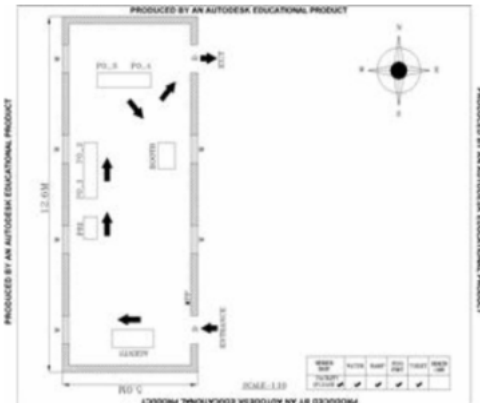

নির্বাচক নিবন্ধন আধিকারিকের স্বাক্ষর

Nazri Naksha

Google Map View

Polling Station Building Front View

Polling Station Front View

Cad View

Key MAP View

1 নাম : রুবেল হোসেন পিতার নাম: রুবিল হোসেন বাড়ির নং : এন0022 বয়স : 26 লিঙ্গ : পুরুষ	YUN2462018 ফটো উপলব্ধ	2 নাম : টুটু বিবি (খাতুন) স্বামীর নাম: নসিরুদ্দিন সেখ বাড়ির নং : n0004 বয়স : 45 লিঙ্গ : মহিলা	YUN1377126 ফটো উপলব্ধ	3 নাম : আসমা বিবি স্বামীর নাম: আবদুল মালেক বাড়ির নং : 20 ইংলিশ বাজার বয়স : 61 লিঙ্গ : মহিলা	JVR0536953 ফটো উপলব্ধ
4 নাম : তানবীরা আনজুম বানু স্বামীর নাম: নজরুল ইসলাম বাড়ির নং : n0027 বয়স : 39 লিঙ্গ : মহিলা	JQG2323277 ফটো উপলব্ধ	5 নাম : সাহেব আলী পিতার নাম: রফিক সাবজী বাড়ির নং : নং019 বয়স : 25 লিঙ্গ : পুরুষ	YUN2154433 ফটো উপলব্ধ	6 নাম : সেলি খাতুন পিতার নাম: রবুল সজী বাড়ির নং : এন0019 বয়স : 33 লিঙ্গ : মহিলা	YUN1367002 ফটো উপলব্ধ
7 নাম : প্রতিকৃতি গুহ স্বামীর নাম: মনোরজন রায় বাড়ির নং : n0143 বয়স : 45 লিঙ্গ : মহিলা	JVR3437308 ফটো উপলব্ধ	8 নাম : ইমরান আলি পিতার নাম: মনসুর আলি বাড়ির নং : n0008 বয়স : 28 লিঙ্গ : পুরুষ	YUN1881754 ফটো উপলব্ধ	9 নাম : নসির সেখ পিতার নাম: সাইফুদ্দিন সেখ বাড়ির নং : 162 বয়স : 36 লিঙ্গ : পুরুষ	YUN1009935 ফটো উপলব্ধ
10 নাম : ইয়াসিন সবজি পিতার নাম: কেতাব সবজি বাড়ির নং : এন0009 বয়স : 26 লিঙ্গ : পুরুষ	YUN2109619 ফটো উপলব্ধ	11 নাম : ফাতেমা বিবি স্বামীর নাম: কবুল হোসেন বাড়ির নং : n0022 বয়স : 40 লিঙ্গ : মহিলা	JVR1689777 ফটো উপলব্ধ	12 নাম : বানু স্বামীর নাম: ভাদু সেখ বাড়ির নং : n0004 বয়স : 80 লিঙ্গ : মহিলা	YUN2252211 ফটো উপলব্ধ
13 নাম : জ্যোতিউল রহমান পিতার নাম: মোবারক আলি বাড়ির নং : N0023 বয়স : 26 লিঙ্গ : পুরুষ	YUN2375111 ফটো উপলব্ধ	14 নাম : ছোটন সবজী পিতার নাম: সাইফ সবজী বাড়ির নং : n0005 বয়স : 38 লিঙ্গ : পুরুষ	YUN1256163 ফটো উপলব্ধ	15 নাম : হোসেন রাব্বানি পিতার নাম: আবুল জাব্বার বাড়ির নং : n0022 বয়স : 63 লিঙ্গ : পুরুষ	YUN2237790 ফটো উপলব্ধ
16 নাম : তোহিদ হোসেন মায়ের নাম: ফাতেমা বিবি বাড়ির নং : এন0022 বয়স : 22 লিঙ্গ : পুরুষ	YUN2604171 ফটো উপলব্ধ	17 নাম : মোবারক আলি পিতার নাম: তফিকুদ্দিন সেখ বাড়ির নং : n0023 বয়স : 50 লিঙ্গ : পুরুষ	JVR0536938 ফটো উপলব্ধ	18 নাম : আব্দুল মালেক পিতার নাম: তফিকুদ্দিন সেখ বাড়ির নং : n0023 বয়স : 66 লিঙ্গ : পুরুষ	YUN2258564 ফটো উপলব্ধ
19 নাম : সহিমুদ্দিন পিতার নাম: সফি সবজি বাড়ির নং : n0017 বয়স : 42 লিঙ্গ : পুরুষ	JVR2948743 ফটো উপলব্ধ	20 নাম : মতিউল রহমান পিতার নাম: মোবারক আলি বাড়ির নং : N0023 বয়স : 29 লিঙ্গ : পুরুষ	YUN2375087 ফটো উপলব্ধ	21 নাম : মোঃ মনসুর আলি পিতার নাম: মেরাজুদ্দিন বাড়ির নং : n0008 বয়স : 59 লিঙ্গ : পুরুষ	YUN2379857 ফটো উপলব্ধ
22 নাম : মহম্মদ ওয়াসিম পিতার নাম: মহম্মদ মানোয়ার আলি বাড়ির নং : N0021 বয়স : 36 লিঙ্গ : পুরুষ	YUN1058064 ফটো উপলব্ধ	23 নাম : তনজা বিবি (খাতুন) স্বামীর নাম: আহম্মদ সজী বাড়ির নং : এন0009 বয়স : 36 লিঙ্গ : মহিলা	YUN1377035 ফটো উপলব্ধ	24 নাম : রবিউল ইসলাম সজী পিতার নাম: মাইনু সজী বাড়ির নং : n0025 বয়স : 52 লিঙ্গ : পুরুষ	YUN2293710 ফটো উপলব্ধ
25 নাম : সাহানা খাতুন স্বামীর নাম: মহঃ ওয়াসিন বাড়ির নং : 1 বয়স : 36 লিঙ্গ : মহিলা	YUN1129329 ফটো উপলব্ধ	26 নাম : আঞ্জুমান বেগম স্বামীর নাম: মনসুর আলি বাড়ির নং : n0008 বয়স : 51 লিঙ্গ : মহিলা	JVR3175742 ফটো উপলব্ধ	27 নাম : সালমা সুলতানা পিতার নাম: সুইট শরিফ মহম্মদ বাড়ির নং : এন0017 বয়স : 37 লিঙ্গ : মহিলা	YUN1098813 ফটো উপলব্ধ
28 নাম : সুইটি খাতুন স্বামীর নাম: ইমরাত সজী বাড়ির নং : এন0147 বয়স : 25 লিঙ্গ : মহিলা	YUN2576593 ফটো উপলব্ধ	29 নাম : মহ আসিফ আলি রেজা পিতার নাম: মানোয়ার আলি বাড়ির নং : এন0027 বয়স : 25 লিঙ্গ : পুরুষ	YUN2442895 ফটো উপলব্ধ	30 নাম : জাহেরা বিবি স্বামীর নাম: মজিবর রহমান বাড়ির নং : n0018 বয়স : 51 লিঙ্গ : মহিলা	YUN2299469 ফটো উপলব্ধ