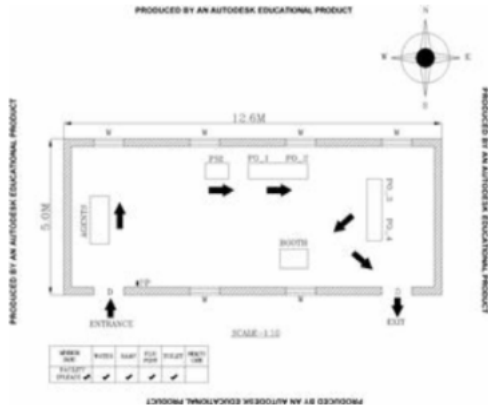

নির্বাচক নিবন্ধন আধিকারিকের স্বাক্ষর

Nazri Naksha

Google Map View

Polling Station Building Front View

Polling Station Front View

Cad View

Key MAP View

1 নাম : নিবেদিতা সিনহা স্বামীর নাম: দৈবকী রঞ্জন সিনহা বাড়ির নং : n0172 বয়স : 55 লিঙ্গ : মহিলা	JVR1350578 ফটো উপলব্ধ	2 নাম : ললিতা সরকার পিতার নাম: ভুদুরাম বাড়ির নং : n0172 বয়স : 63 লিঙ্গ : মহিলা	WB/07/046/312396 ফটো উপলব্ধ	3 নাম : সপ্তপত্নী সরকার (কুন্ডু) স্বামীর নাম: অরিন্দম কুন্ডু বাড়ির নং : n0307 বয়স : 39 লিঙ্গ : মহিলা	UYN1123629 ফটো উপলব্ধ
4 নাম : মানু শর্মা (দোবে) স্বামীর নাম: রামজী শর্মা বাড়ির নং : n0351 বয়স : 58 লিঙ্গ : মহিলা	UYN1510528 ফটো উপলব্ধ	5 নাম : রাজেশ শর্মা মায়ের নাম: মানু শর্মা বাড়ির নং : N0351 বয়স : 45 লিঙ্গ : পুরুষ	UYN2088441 ফটো উপলব্ধ	6 নাম : ইশিকা অগ্রবাল পিতার নাম: প্রেম প্রকাশ অগ্রবাল বাড়ির নং : N00456 বয়স : 25 লিঙ্গ : মহিলা	UYN2376424 ফটো উপলব্ধ
7 নাম : প্রেম প্রকাশ অগ্রবাল পিতার নাম: ভগবান প্রসাদ বাড়ির নং : n0228 বয়স : 59 লিঙ্গ : পুরুষ	UYN2412583 ফটো উপলব্ধ	8 নাম : সাহিল আগরওয়াল পিতার নাম: প্রেম প্রকাশ আগরওয়াল বাড়ির নং : আভা নিবাস বয়স : 22 লিঙ্গ : পুরুষ	UYN2729283 ফটো উপলব্ধ	9 নাম : বর্নালী অধিকারী পিতার নাম: বিকাশ অধিকারী বাড়ির নং : এন0012 বয়স : 22 লিঙ্গ : মহিলা	UYN2607554 ফটো উপলব্ধ
10 নাম : সুতপা অধিকারী স্বামীর নাম: বিকাশ অধিকারী বাড়ির নং : n0012 বয়স : 48 লিঙ্গ : মহিলা	JVR3306685 ফটো উপলব্ধ	11 নাম : ইন্দ্রানী দে রোবা স্বামীর নাম: সৌরভ রোবা বাড়ির নং : N0012 বয়স : 51 লিঙ্গ : মহিলা	UYN2376044 ফটো উপলব্ধ	12 নাম : বিকাশ অধিকারী পিতার নাম: শম্ভু নাথ অধিকারী বাড়ির নং : n0012 বয়স : 55 লিঙ্গ : পুরুষ	UYN2281087 ফটো উপলব্ধ
13 নাম : সনাতন দাস পিতার নাম: পিন্টু দাস বাড়ির নং : N0262 বয়স : 24 লিঙ্গ : পুরুষ	UYN2375913 ফটো উপলব্ধ	14 নাম : পাপরী অধিকারী পিতার নাম: নির্জন অধিকারী বাড়ির নং : n0263 বয়স : 44 লিঙ্গ : মহিলা	JVR3306560 ফটো উপলব্ধ	15 নাম : তিতাস কুন্ডু পিতার নাম: তাপস কুন্ডু বাড়ির নং : n0262 বয়স : 29 লিঙ্গ : পুরুষ	UYN1711183 ফটো উপলব্ধ
16 নাম : ছোটো অধিকারী দাস স্বামীর নাম: পিন্টু দাস বাড়ির নং : n0262 বয়স : 39 লিঙ্গ : মহিলা	UYN1009992 ফটো উপলব্ধ	17 নাম : পিন্টু দাস পিতার নাম: নির্জন দাস বাড়ির নং : n0262 বয়স : 49 লিঙ্গ : পুরুষ	UYN1950955 ফটো উপলব্ধ	18 নাম : মঞ্জু রানী অধিকারী স্বামীর নাম: নীরঞ্জন অধিকারী বাড়ির নং : n0263 বয়স : 69 লিঙ্গ : মহিলা	UYN2718682 ফটো উপলব্ধ
19 নাম : রাজকুমার আগরওয়াল পিতার নাম: ওংকারমল আগরওয়াল বাড়ির নং : n0161 বয়স : 63 লিঙ্গ : পুরুষ	JVR1921881 ফটো উপলব্ধ	20 নাম : সংগীতা আগরওয়াল স্বামীর নাম: রাজকুমার আগরওয়াল বাড়ির নং : n0161 বয়স : 56 লিঙ্গ : মহিলা	JVR3304680 ফটো উপলব্ধ	21 নাম : সৌরভ আগরওয়াল পিতার নাম: মনোজ জাজোদিয়া বাড়ির নং : N0079 বয়স : 27 লিঙ্গ : পুরুষ	UYN2088458 ফটো উপলব্ধ
22 নাম : শ্রেয়া আগরওয়াল পিতার নাম: রাজকুমার আগরওয়াল বাড়ির নং : n0161 বয়স : 30 লিঙ্গ : মহিলা	UYN1882240 ফটো উপলব্ধ	23 নাম : শ্বেতা আগরওয়াল স্বামীর নাম: প্রেমপ্রকাশ আগরওয়াল বাড়ির নং : n0229 বয়স : 47 লিঙ্গ : মহিলা	JVR2954113 ফটো উপলব্ধ	24 নাম : বিকাশ আগরওয়াল পিতার নাম: রতন কুমার আগরওয়াল বাড়ির নং : n0372 বয়স : 39 লিঙ্গ : পুরুষ	JVR3437316 ফটো উপলব্ধ
25 নাম : রাজেন্দ্র প্রসাদ আগরওয়াল পিতার নাম: বংশীধর আগরওয়াল বাড়ির নং : n0372 বয়স : 64 লিঙ্গ : পুরুষ	UYN2250983 ফটো উপলব্ধ	26 নাম : প্রসেনজিৎ দাস পিতার নাম: প্রনব কুমার আগরওয়াল বাড়ির নং : n0181 বয়স : 54 লিঙ্গ : পুরুষ	UYN2234300 ফটো উপলব্ধ	27 নাম : রিষভ আগরওয়াল পিতার নাম: রাজেশ আগরওয়াল বাড়ির নং : nং001 বয়স : 28 লিঙ্গ : পুরুষ	UYN1906023 ফটো উপলব্ধ
28 নাম : মেহল আগরওয়াল পিতার নাম: রাজেশ আগরওয়াল বাড়ির নং : এন0001 বয়স : 23 লিঙ্গ : পুরুষ	UYN2462190 ফটো উপলব্ধ	29 নাম : সরিতা আগরওয়াল স্বামীর নাম: রাজেশ আগরওয়াল বাড়ির নং : nং001 বয়স : 47 লিঙ্গ : মহিলা	UYN0675272 ফটো উপলব্ধ	30 নাম : অনু সেনগুপ্ত স্বামীর নাম: রঞ্জিত সেনগুপ্ত বাড়ির নং : n0372 বয়স : 61 লিঙ্গ : মহিলা	WB/07/046/621879 ফটো উপলব্ধ