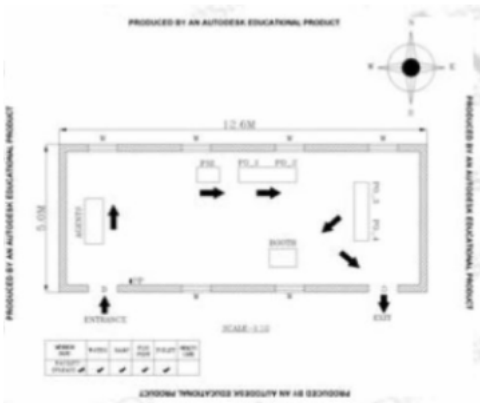

নির্বাচক নিবন্ধন আধিকারিকের স্বাক্ষর

Nazri Naksha

Google Map View

Polling Station Building Front View

Polling Station Front View

Cad View

Key MAP View

1 নাম : ইনজামুল মোমিন পিতার নাম: ইউল মোমিন বাড়ির নং : এন0421 বয়স : 23 লিঙ্গ : পুরুষ	UYN2616878 ফটো উপলব্ধ	2 নাম : রুপা খাতুন পিতার নাম: ইউল মোমিন বাড়ির নং : এন0424 বয়স : 21 লিঙ্গ : মহিলা	UYN2616944 ফটো উপলব্ধ	3 নাম : রুব্বান বিবি স্বামীর নাম: দানেশ মিঞা বাড়ির নং : n0127 বয়স : 42 লিঙ্গ : মহিলা	JVR2347045 ফটো উপলব্ধ
4 নাম : ইনাইত আলী পিতার নাম: কুদ্দস আলী বাড়ির নং : n0117 বয়স : 42 লিঙ্গ : পুরুষ	JVR2795516 ফটো উপলব্ধ	5 নাম : জায়েফা খাতুন স্বামীর নাম: তাফাজ্জুল মিঞা বাড়ির নং : এন0188 বয়স : 25 লিঙ্গ : মহিলা	UYN2464063 ফটো উপলব্ধ	6 নাম : নাসিমা খাতুন মায়ের নাম: মোমিনা বাড়ির নং : n0117 বয়স : 26 লিঙ্গ : মহিলা	UYN1348911 ফটো উপলব্ধ
7 নাম : সোনিয়া বিবি স্বামীর নাম: সেরাতুল্লা বাড়ির নং : n0117 বয়স : 43 লিঙ্গ : মহিলা	JVR2795508 ফটো উপলব্ধ	8 নাম : সেরাতুল্লা পিতার নাম: কুদ্দস বাড়ির নং : n0117 বয়স : 51 লিঙ্গ : পুরুষ	WB/07/046/096038 ফটো উপলব্ধ	9 নাম : এজারাত পিতার নাম: মাজির বাড়ির নং : n0127 বয়স : 72 লিঙ্গ : পুরুষ	WB/07/046/096222 ফটো উপলব্ধ
10 নাম : আক্তারি খাতুন স্বামীর নাম: আসলাম মোমিন বাড়ির নং : n0109 বয়স : 29 লিঙ্গ : মহিলা	UYN1733393 ফটো উপলব্ধ	11 নাম : তামনুর বিবি স্বামীর নাম: সাইফুল মিঞা বাড়ির নং : n0091 বয়স : 45 লিঙ্গ : মহিলা	UYN2401610 ফটো উপলব্ধ	12 নাম : নেবুল মোমিন পিতার নাম: কুদ্দস আলী বাড়ির নং : n0188 বয়স : 55 লিঙ্গ : পুরুষ	UYN2251742 ফটো উপলব্ধ
13 নাম : দানেশ মিঞা পিতার নাম: মজির মিঞা বাড়ির নং : n0127 বয়স : 44 লিঙ্গ : পুরুষ	JVR2795235 ফটো উপলব্ধ	14 নাম : সারেকা খাতুন পিতার নাম: সাইফুল আলী বাড়ির নং : n0118 বয়স : 33 লিঙ্গ : মহিলা	UYN1585348 ফটো উপলব্ধ	15 নাম : রাবিউল মোমিন পিতার নাম: এজারাত বাড়ির নং : n0127 বয়স : 32 লিঙ্গ : পুরুষ	UYN1456912 ফটো উপলব্ধ
16 নাম : শিতাল কুমারী স্বামীর নাম: তরুন সাহা বাড়ির নং : এন0239 বয়স : 27 লিঙ্গ : মহিলা	UYN2149383 ফটো উপলব্ধ	17 নাম : সারিকুল মিঞা পিতার নাম: আলমসুর মোমিন বাড়ির নং : n0135 বয়স : 37 লিঙ্গ : পুরুষ	UYN1202597 ফটো উপলব্ধ	18 নাম : ফিরদৌসী খাতুন স্বামীর নাম: রাবিউল মিয়া বাড়ির নং : n0242 বয়স : 31 লিঙ্গ : মহিলা	UYN1454743 ফটো উপলব্ধ
19 নাম : মাহিবুক মিঞা পিতার নাম: মোস্তাফা মোমিন বাড়ির নং : n0148 বয়স : 33 লিঙ্গ : পুরুষ	UYN1585538 ফটো উপলব্ধ	20 নাম : সানাজুল মিঞা পিতার নাম: ডাজিবলি বাড়ির নং : n0139 বয়স : 33 লিঙ্গ : পুরুষ	UYN1585439 ফটো উপলব্ধ	21 নাম : কাসিমা বিবি স্বামীর নাম: আক্তার মোমিন বাড়ির নং : n0118 বয়স : 33 লিঙ্গ : মহিলা	UYN1457472 ফটো উপলব্ধ
22 নাম : সাহাজাহান মোমিন পিতার নাম: নেবুল মোমিন বাড়ির নং : n0188 বয়স : 30 লিঙ্গ : পুরুষ	UYN1941400 ফটো উপলব্ধ	23 নাম : সেবি খাতুন স্বামীর নাম: মৌজালাল মোমিন বাড়ির নং : এন0187 বয়স : 26 লিঙ্গ : মহিলা	UYN2557718 ফটো উপলব্ধ	24 নাম : আনজুমা খাতুন স্বামীর নাম: আকিদ মোমিন বাড়ির নং : নং075 বয়স : 29 লিঙ্গ : মহিলা	UYN2158186 ফটো উপলব্ধ
25 নাম : মাহেনুর স্বামীর নাম: কেতাবুদ্দিন বাড়ির নং : n0168 বয়স : 61 লিঙ্গ : মহিলা	UYN2224509 ফটো উপলব্ধ	26 নাম : মানজার মিঞা পিতার নাম: মোজাফফার মোমিন বাড়ির নং : n0190 বয়স : 39 লিঙ্গ : পুরুষ	UYN1457175 ফটো উপলব্ধ	27 নাম : সালমান আলি পিতার নাম: দানেশ মিয়া বাড়ির নং : এন0044 বয়স : 24 লিঙ্গ : পুরুষ	UYN2585420 ফটো উপলব্ধ
28 নাম : সাগীউল মিয়া পিতার নাম: কাইয়ুম মিয়া বাড়ির নং : এন0089 বয়স : 23 লিঙ্গ : পুরুষ	UYN2448512 ফটো উপলব্ধ	29 নাম : মিলকুল মিঞা পিতার নাম: আকিদ মোমিন বাড়ির নং : এন0075 বয়স : 41 লিঙ্গ : পুরুষ	UYN1202555 ফটো উপলব্ধ	30 নাম : নাবিরুল মোমিন পিতার নাম: আকিদ মোমিন বাড়ির নং : এন0148 বয়স : 22 লিঙ্গ : পুরুষ	UYN2578458 ফটো উপলব্ধ