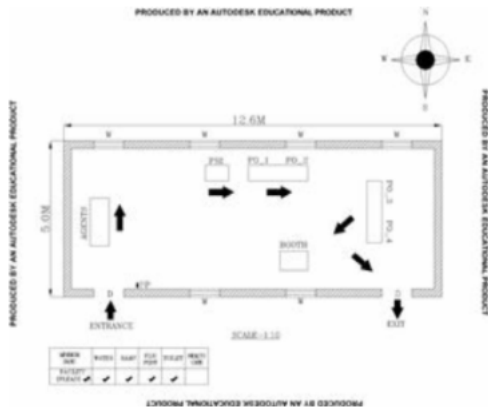

নির্বাচক নিবন্ধন আধিকারিকের স্বাক্ষর

Nazri Naksha

Google Map View

Polling Station Building Front View

Polling Station Front View

Cad View

Key MAP View

1	UYN1058494	নাম : গীরীশ আগড়ওয়াল পিতার নাম: লীলাধর আগড়ওয়াল বাড়ির নং : n0038 বয়স : 35 লিঙ্গ : পুরুষ	ফটো উপলব্ধ	2	UYN1882935	নাম : মহাত্মা পিযুসানন্দ পিতার নাম: ভব সাগর সিং বাড়ির নং : n0489 বয়স : 61 লিঙ্গ : পুরুষ	ফটো উপলব্ধ	3	UYN1644079	নাম : শিখা আগরওয়াল স্বামীর নাম: গোবিন্দ আগরওয়াল বাড়ির নং : n0384 বয়স : 38 লিঙ্গ : মহিলা	ফটো উপলব্ধ
4	JVR3304672	নাম : কীরন দেবী আগরওয়াল স্বামীর নাম: লীলাধর আগরওয়াল বাড়ির নং : 439/607 বয়স : 64 লিঙ্গ : মহিলা	ফটো উপলব্ধ	5	WB/07/046/375005	নাম : শ্যাম আগরওয়াল পিতার নাম: নোরঙ্গলাল আগরওয়াল বাড়ির নং : n0396 বয়স : 51 লিঙ্গ : পুরুষ	ফটো উপলব্ধ	6	UYN1882745	নাম : রিনা আগরওয়াল স্বামীর নাম: রাজেশ কুমার আগরওয়াল বাড়ির নং : n0472 বয়স : 51 লিঙ্গ : মহিলা	ফটো উপলব্ধ
7	UYN2345072	নাম : রিচা আগরওয়াল পিতার নাম: রাজেশ কুমার আগরওয়াল বাড়ির নং : 427 বয়স : 25 লিঙ্গ : মহিলা	ফটো উপলব্ধ	8	UYN1882752	নাম : রাজেশ কুমার আগরওয়াল পিতার নাম: রাম কুমার আগরওয়াল বাড়ির নং : n0473 বয়স : 50 লিঙ্গ : পুরুষ	ফটো উপলব্ধ	9	UYN1644061	নাম : বর্ষা আগরওয়াল স্বামীর নাম: শ্যাম আগরওয়াল বাড়ির নং : n0383 বয়স : 41 লিঙ্গ : মহিলা	ফটো উপলব্ধ
10	WB/07/046/375004	নাম : গোবিন্দ আগরওয়াল পিতার নাম: নোরঙ্গলাল আগরওয়াল বাড়ির নং : n0394 বয়স : 54 লিঙ্গ : পুরুষ	ফটো উপলব্ধ	11	UYN2376846	নাম : সুমন আচার্য পিতার নাম: উমা পদ আচার্য বাড়ির নং : N0257 বয়স : 27 লিঙ্গ : পুরুষ	ফটো উপলব্ধ	12	UYN2458107	নাম : অপূর্ব কুমার কুণ্ডু পিতার নাম: অজিত কুণ্ডু বাড়ির নং : n0022 বয়স : 68 লিঙ্গ : পুরুষ	ফটো উপলব্ধ
13	WB/07/046/309080	নাম : অপর্ণা কুণ্ডু স্বামীর নাম: অপূর্ব কুণ্ডু বাড়ির নং : n0022 বয়স : 59 লিঙ্গ : মহিলা	ফটো উপলব্ধ	14	UYN2088508	নাম : অমর্ত্য কুন্ডু পিতার নাম: অপূর্ব কুমার কুন্ডু বাড়ির নং : N0022 বয়স : 27 লিঙ্গ : পুরুষ	ফটো উপলব্ধ	15	JVR3447075	নাম : মৌমিতা কুণ্ডু মিত্র স্বামীর নাম: মৈনক মিত্র বাড়ির নং : n0505 বয়স : 37 লিঙ্গ : মহিলা	ফটো উপলব্ধ
16	UYN1882737	নাম : প্রদীপ্ত কুন্ডু পিতার নাম: হরি নারায়ন কুন্ডু বাড়ির নং : n0471 বয়স : 31 লিঙ্গ : পুরুষ	ফটো উপলব্ধ	17	UYN1882729	নাম : অজন্তা কুন্ডু স্বামীর নাম: হরি নারায়ন কুন্ডু বাড়ির নং : n0470 বয়স : 58 লিঙ্গ : মহিলা	ফটো উপলব্ধ	18	UYN1882711	নাম : হরি নারায়ন কুন্ডু পিতার নাম: রমজান কুন্ডু বাড়ির নং : n0469 বয়স : 67 লিঙ্গ : পুরুষ	ফটো উপলব্ধ
19	UYN1775147	নাম : সিতাংশু কর্মকার পিতার নাম: দেবেন্দ্রনাথ কর্মকার বাড়ির নং : n0429 বয়স : 72 লিঙ্গ : পুরুষ	ফটো উপলব্ধ	20	UYN1775170	নাম : সৌমিত কর্মকার পিতার নাম: সিতাংশু কর্মকার বাড়ির নং : n0432 বয়স : 33 লিঙ্গ : মহিলা	ফটো উপলব্ধ	21	UYN1775162	নাম : সুমিত কর্মকার পিতার নাম: সিতাংশু কর্মকার বাড়ির নং : n0431 বয়স : 35 লিঙ্গ : পুরুষ	ফটো উপলব্ধ
22	UYN1772318	নাম : দুলাল কর্মকার পিতার নাম: অনিল কর্মকার বাড়ির নং : n0464 বয়স : 37 লিঙ্গ : পুরুষ	ফটো উপলব্ধ	23	UYN1772326	নাম : সুলতা কর্মকার স্বামীর নাম: অনিল কর্মকার বাড়ির নং : n0463 বয়স : 55 লিঙ্গ : মহিলা	ফটো উপলব্ধ	24	UYN1772300	নাম : সুবর্ণা কর্মকার পিতার নাম: অনিল কর্মকার বাড়ির নং : n0465 বয়স : 30 লিঙ্গ : মহিলা	ফটো উপলব্ধ
25	UYN1882893	নাম : মুনমুন চন্দ্র গুপ্ত স্বামীর নাম: সুজন কুমার গুপ্ত বাড়ির নং : n0485 বয়স : 49 লিঙ্গ : মহিলা	ফটো উপলব্ধ	26	UYN1882885	নাম : সুজন কুমার গুপ্ত পিতার নাম: সুকুমার গুপ্ত বাড়ির নং : n0484 বয়স : 61 লিঙ্গ : পুরুষ	ফটো উপলব্ধ	27	UYN1882703	নাম : অনিমা দাস গুপ্ত স্বামীর নাম: শশাঙ্ক গুপ্ত বাড়ির নং : n0468 বয়স : 48 লিঙ্গ : মহিলা	ফটো উপলব্ধ
28	UYN1882695	নাম : শশাঙ্ক গুপ্ত পিতার নাম: সুকুমার গুপ্ত বাড়ির নং : n0467 বয়স : 58 লিঙ্গ : পুরুষ	ফটো উপলব্ধ	29	UYN2742740	নাম : স্বরনীতা গুপ্ত পিতার নাম: শশাঙ্ক গুপ্ত বাড়ির নং : n0467 বয়স : 21 লিঙ্গ : মহিলা	ফটো উপলব্ধ	30	UYN1882760	নাম : সৌমেন্দ্র গুপ্ত পিতার নাম: সুকুমার গুপ্ত বাড়ির নং : n0474 বয়স : 54 লিঙ্গ : পুরুষ	ফটো উপলব্ধ