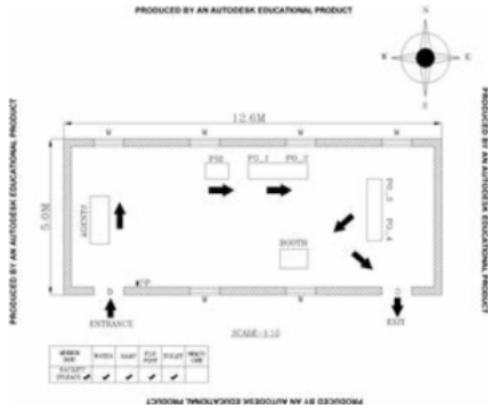

নির্বাচক নিবন্ধন আধিকারিকের স্বাক্ষর

Nazri Naksha

Google Map View

Polling Station Building Front View

Polling Station Front View

Cad View

Key MAP View

1 নাম : আব্দুর রাজ্জাক পিতার নাম : আবদুর রসিদ বাড়ির নং : n0157 বয়স : 45 লিঙ্গ : পুরুষ	JVR1650308 ফটো উপলব্ধ	2 নাম : দিলবারী বিবি স্বামীর নাম : আনসার আগরওয়ালা বাড়ির নং : n0163 বয়স : 65 লিঙ্গ : মহিলা	WB/07/046/318425 ফটো উপলব্ধ	3 নাম : পায়েল খাতুন পিতার নাম : সেখ সিদ্দিক বাড়ির নং : n0153 বয়স : 32 লিঙ্গ : মহিলা	UYN1378033 ফটো উপলব্ধ
4 নাম : সুমাইতা আহমেদ স্বামীর নাম : মহঃ গোলাম মোস্তাফা আলি বাড়ির নং : n0153 বয়স : 38 লিঙ্গ : মহিলা	JVR3177417 ফটো উপলব্ধ	5 নাম : হাসনাত আলী পিতার নাম : আব্দুল লতিফ বাড়ির নং : n0153 বয়স : 55 লিঙ্গ : পুরুষ	UYN2374080 ফটো উপলব্ধ	6 নাম : কাশিম আলী পিতার নাম : আবদুল লতিফ বাড়ির নং : n0153 বয়স : 59 লিঙ্গ : পুরুষ	UYN2329142 ফটো উপলব্ধ
7 নাম : রজনী খাতুন স্বামীর নাম : মোহাম্মদ রবিউল ইসলাম বাড়ির নং : nং157 বয়স : 28 লিঙ্গ : মহিলা	UYN2116416 ফটো উপলব্ধ	8 নাম : বাবুল স্ক পিতার নাম : আব্দুল লতিফ বাড়ির নং : n0153 বয়স : 58 লিঙ্গ : পুরুষ	UYN2210268 ফটো উপলব্ধ	9 নাম : খালেদা আহমেদ স্বামীর নাম : আনোয়ার সাদাত বাড়ির নং : n0153 বয়স : 41 লিঙ্গ : মহিলা	JVR3177409 ফটো উপলব্ধ
10 নাম : সায়ন পিতার নাম : বাবুল বাড়ির নং : n0153 বয়স : 32 লিঙ্গ : পুরুষ	UYN1377902 ফটো উপলব্ধ	11 নাম : নুরি বিবি স্বামীর নাম : কাশিম আলী বাড়ির নং : n0153 বয়স : 42 লিঙ্গ : মহিলা	JVR3177326 ফটো উপলব্ধ	12 নাম : তসলিম আলি পিতার নাম : আব্দুল লতিফ বাড়ির নং : n0153 বয়স : 52 লিঙ্গ : পুরুষ	UYN2329258 ফটো উপলব্ধ
13 নাম : মহঃ মুকীম সেক মায়ের নাম : আনোয়ারা সেখ বাড়ির নং : n0162 বয়স : 40 লিঙ্গ : পুরুষ	UYN0444976 ফটো উপলব্ধ	14 নাম : মজবুর রহমান পিতার নাম : আব্দুল রসিদ বাড়ির নং : n0157 বয়স : 54 লিঙ্গ : পুরুষ	UYN2313054 ফটো উপলব্ধ	15 নাম : মহঃ মনসুর আলি পিতার নাম : আব্দুল লতিফ বাড়ির নং : n0153 বয়স : 69 লিঙ্গ : পুরুষ	UYN2271112 ফটো উপলব্ধ
16 নাম : কাশীরা বিবি স্বামীর নাম : আবদুর রাজ্জাক বাড়ির নং : n0157 বয়স : 41 লিঙ্গ : মহিলা	UYN1645142 ফটো উপলব্ধ	17 নাম : হেনা খাতুন স্বামীর নাম : রাজা মহলদার বাড়ির নং : 44 বয়স : 31 লিঙ্গ : মহিলা	UYN1777390 ফটো উপলব্ধ	18 নাম : সমিম আখতার স্বামীর নাম : বাবুল স্ক বাড়ির নং : n0153 বয়স : 53 লিঙ্গ : মহিলা	UYN2210276 ফটো উপলব্ধ
19 নাম : জীতী প্রভা সাহা মজুমদার স্বামীর নাম : বিদ্যুত সাহা বাড়ির নং : n0157 বয়স : 38 লিঙ্গ : মহিলা	UYN1645043 ফটো উপলব্ধ	20 নাম : মহঃ মোবারক আলি পিতার নাম : হাসনাত আলি বাড়ির নং : n0153 বয়স : 28 লিঙ্গ : পুরুষ	UYN1884139 ফটো উপলব্ধ	21 নাম : নুর ইসলাম পিতার নাম : সেকেন্দার বাড়ির নং : n0213 বয়স : 39 লিঙ্গ : পুরুষ	UYN1125970 ফটো উপলব্ধ
22 নাম : রাহুল সেখ পিতার নাম : দুঃখন সেখ বাড়ির নং : n0162 বয়স : 31 লিঙ্গ : পুরুষ	UYN1511963 ফটো উপলব্ধ	23 নাম : নিরুপা খাতুন স্বামীর নাম : নুর ইসলাম বাড়ির নং : n0213 বয়স : 32 লিঙ্গ : মহিলা	UYN1989144 ফটো উপলব্ধ	24 নাম : সেকান্দার আলি মায়ের নাম : আনোয়ারা বেওয়া বাড়ির নং : n0162 বয়স : 39 লিঙ্গ : পুরুষ	UYN1126283 ফটো উপলব্ধ
25 নাম : সাবানা বিবি স্বামীর নাম : সেকেন্দার আলী বাড়ির নং : n0162 বয়স : 35 লিঙ্গ : মহিলা	UYN1258722 ফটো উপলব্ধ	26 নাম : আনজুরা স্বামীর নাম : দুঃখন বাড়ির নং : n0162 বয়স : 53 লিঙ্গ : মহিলা	WB/07/046/318624 ফটো উপলব্ধ	27 নাম : সুমি বিবি স্বামীর নাম : কুরবান সেখ বাড়ির নং : n0162 বয়স : 37 লিঙ্গ : মহিলা	UYN2103018 ফটো উপলব্ধ
28 নাম : মেহবুব মন্ডল পিতার নাম : ফজলুর রহমান বাড়ির নং : n0155 বয়স : 58 লিঙ্গ : পুরুষ	WB/07/039/102423 ফটো উপলব্ধ	29 নাম : মহঃ রবিউল ইসলাম পিতার নাম : আব্দুল রসিদ বাড়ির নং : n0157 বয়স : 40 লিঙ্গ : পুরুষ	UYN1126457 ফটো উপলব্ধ	30 নাম : কুরবান সেখ মায়ের নাম : আনোয়ারা বাড়ির নং : n0162 বয়স : 40 লিঙ্গ : পুরুষ	JVR3438538 ফটো উপলব্ধ