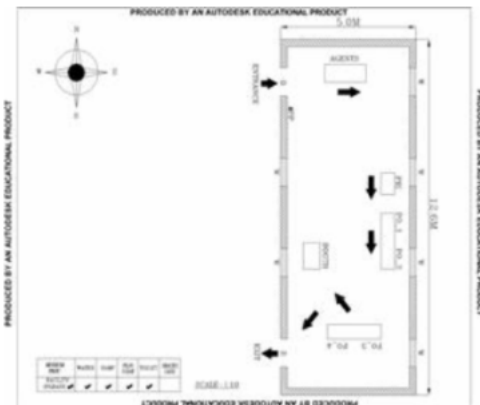

নির্বাচক নিবন্ধন আধিকারিকের স্বাক্ষর

Nazri Naksha

Google Map View

Polling Station Building Front View

Polling Station Front View

Cad View

Key MAP View

1 নাম : এনাউল সেখ পিতার নাম: আজিজুল সেখ বাড়ির নং : এন021 বয়স : 34 লিঙ্গ : পুরুষ	UYN2544641 ফটো উপলব্ধ	2 নাম : সায়োদা বিবি স্বামীর নাম: সুরিফ দদীল সেখ বাড়ির নং : n0046 বয়স : 75 লিঙ্গ : মহিলা	JVR2558260 ফটো উপলব্ধ	3 নাম : সর্দার তানবীর ফয়েজ পিতার নাম: মোঃ ফয়েজ বক্স বাড়ির নং : 269/14/123 বয়স : 26 লিঙ্গ : পুরুষ	UYN2672624 ফটো উপলব্ধ
4 নাম : মোঃ ফয়েজ বক্স পিতার নাম: মোঃ সাওকাত আলি বাড়ির নং : n0211 বয়স : 64 লিঙ্গ : পুরুষ	UYN1512847 ফটো উপলব্ধ	5 নাম : মহঃ মেহেবুব হোসেন পিতার নাম: মহঃ আলি হোসেন বাড়ির নং : এন0047 বয়স : 39 লিঙ্গ : পুরুষ	JVR3178738 ফটো উপলব্ধ	6 নাম : মোহাম্মদ আলিম সেখ পিতার নাম: মহঃ শুর সেখ বাড়ির নং : n0043 বয়স : 42 লিঙ্গ : পুরুষ	JVR3438801 ফটো উপলব্ধ
7 নাম : আজমির সেখ পিতার নাম: মোহাম্মদ আলিম সেখ বাড়ির নং : এন0235 বয়স : 22 লিঙ্গ : পুরুষ	UYN2584910 ফটো উপলব্ধ	8 নাম : রুস্পা বিবি স্বামীর নাম: মোতাহার সেখ বাড়ির নং : n0193 বয়স : 37 লিঙ্গ : মহিলা	JVR3441136 ফটো উপলব্ধ	9 নাম : রানু বিবি স্বামীর নাম: জানুদ্দিন মহলদার বাড়ির নং : n0047 বয়স : 38 লিঙ্গ : মহিলা	UYN1126929 ফটো উপলব্ধ
10 নাম : সহানার খাতুন স্বামীর নাম: আলিম জলিল বাড়ির নং : n0037 বয়স : 71 লিঙ্গ : মহিলা	JVR0663500 ফটো উপলব্ধ	11 নাম : সেলিম সেখ পিতার নাম: সরিফউদ্দিন বাড়ির নং : n0046 বয়স : 58 লিঙ্গ : পুরুষ	JVR2558252 ফটো উপলব্ধ	12 নাম : মহঃ আলি হোসেন পিতার নাম: আবদুল গনি মহলদার বাড়ির নং : এন0047 বয়স : 66 লিঙ্গ : পুরুষ	JVR2556926 ফটো উপলব্ধ
13 নাম : মোকিম মহলদার পিতার নাম: জিন্নাউদ্দিন বাড়ির নং : n0047 বয়স : 40 লিঙ্গ : পুরুষ	JVR3178431 ফটো উপলব্ধ	14 নাম : রোজি বিবি স্বামীর নাম: মহঃ আলিম সেখ বাড়ির নং : N0225 বয়স : 35 লিঙ্গ : মহিলা	UYN1260371 ফটো উপলব্ধ	15 নাম : লুতফা বেগম স্বামীর নাম: বাহাদুর মহলদার বাড়ির নং : n0047 বয়স : 50 লিঙ্গ : মহিলা	UYN2282119 ফটো উপলব্ধ
16 নাম : মোহঃ শাজাহান আলি পিতার নাম: সরিফুদ্দিন বাড়ির নং : n0046 বয়স : 55 লিঙ্গ : পুরুষ	JVR2558278 ফটো উপলব্ধ	17 নাম : রিমা খাতুন স্বামীর নাম: রাজা সেখ বাড়ির নং : এন001 বয়স : 25 লিঙ্গ : মহিলা	UYN2544609 ফটো উপলব্ধ	18 নাম : মামুদা বিবি স্বামীর নাম: মহঃ আলি হোসেন বাড়ির নং : এন0047 বয়স : 60 লিঙ্গ : মহিলা	JVR2556934 ফটো উপলব্ধ
19 নাম : জাসমিন বিবি স্বামীর নাম: মহঃ মেহেবুব হোসেন বাড়ির নং : এন0047 বয়স : 35 লিঙ্গ : মহিলা	UYN1378215 ফটো উপলব্ধ	20 নাম : মিনতি সাহা স্বামীর নাম: শ্যামল কুমার সাহা বাড়ির নং : n0001 বয়স : 70 লিঙ্গ : মহিলা	UYN2217685 ফটো উপলব্ধ	21 নাম : আসরাফ আলী পিতার নাম: সাদিক আলী বাড়ির নং : n0001 বয়স : 47 লিঙ্গ : পুরুষ	JVR2709558 ফটো উপলব্ধ
22 নাম : হেলিম সেখ মায়ের নাম: লালিচাঁদ সেখ বাড়ির নং : n0161 বয়স : 43 লিঙ্গ : পুরুষ	JVR3178696 ফটো উপলব্ধ	23 নাম : পলি বিবি স্বামীর নাম: মহঃ জামাল সেখ বাড়ির নং : n0071 বয়স : 37 লিঙ্গ : মহিলা	UYN1989383 ফটো উপলব্ধ	24 নাম : শেখ মহঃ মোস্তাফিজ পিতার নাম: মহঃ সেলিম সৈয়দ বাড়ির নং : এন0046 বয়স : 22 লিঙ্গ : পুরুষ	UYN2559953 ফটো উপলব্ধ
25 নাম : হেনা খাতুন(বিবি) স্বামীর নাম: আজিজ ইসলাম বাড়ির নং : n0001 বয়স : 48 লিঙ্গ : মহিলা	JVR3313053 ফটো উপলব্ধ	26 নাম : মঞ্জুরা বানু স্বামীর নাম: রাইচউদ্দিন মিঞা বাড়ির নং : এন0287 বয়স : 57 লিঙ্গ : মহিলা	UYN1134576 ফটো উপলব্ধ	27 নাম : মোতাহার সেখ পিতার নাম: জিন্নাউদ্দিন বাড়ির নং : n0047 বয়স : 41 লিঙ্গ : পুরুষ	JVR2965101 ফটো উপলব্ধ
28 নাম : সৌম্যজিত জোয়ারদার পিতার নাম: অভিজিত জোয়ারদার বাড়ির নং : এন0001 বয়স : 25 লিঙ্গ : পুরুষ	UYN2189009 ফটো উপলব্ধ	29 নাম : নাজেস সানিম পিতার নাম: আলিম জলিল বাড়ির নং : এন0215 বয়স : 42 লিঙ্গ : মহিলা	JVR2961464 ফটো উপলব্ধ	30 নাম : জেনিফা খাতুন স্বামীর নাম: শাহজাহান আলি বাড়ির নং : n0046 বয়স : 37 লিঙ্গ : মহিলা	UYN1126952 ফটো উপলব্ধ