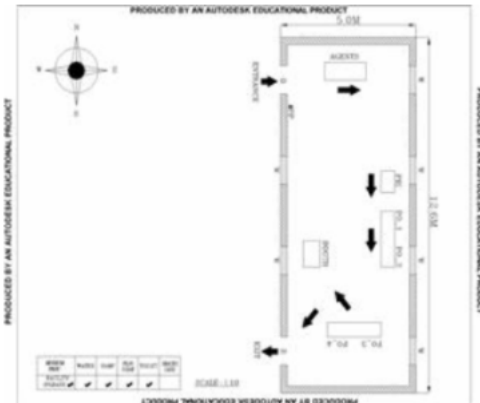

নির্বাচক নিবন্ধন আধিকারিকের স্বাক্ষর

Nazri Naksha

Google Map View

Polling Station Building Front View

Polling Station Front View

Cad View

Key MAP View

1 নাম : মায়্যা ঘোষ স্বামীর নাম: নিত্য গোপাল ঘোষ বাড়ির নং : n0083 বয়স : 86 লিঙ্গ : মহিলা ফটো উপলব্ধ	WB/07/045/381267	2 নাম : অর্পিতা মৈত্র পিতার নাম: অসীম কুমার মৈত্র বাড়ির নং : n0239 বয়স : 47 লিঙ্গ : মহিলা ফটো উপলব্ধ	JVR1500404	3 নাম : নুপূর সমাদ্দার (সরকার) স্বামীর নাম: অয়ন সরকার বাড়ির নং : n0101 বয়স : 44 লিঙ্গ : মহিলা ফটো উপলব্ধ	JVR2655942
4 নাম : নজরুল ইসলাম পিতার নাম: মৃত দানু সেখ বাড়ির নং : এন0233 বয়স : 49 লিঙ্গ : পুরুষ ফটো উপলব্ধ	JSL1685221	5 নাম : সবিতা সাহা (বর্মণ) স্বামীর নাম: বিশনাথ সাহা বাড়ির নং : n0098 বয়স : 43 লিঙ্গ : মহিলা ফটো উপলব্ধ	JVR3058484	6 নাম : পঙ্কজ আগরওয়ালা পিতার নাম: বিরমকুমার আগরওয়ালা বাড়ির নং : n0073 বয়স : 52 লিঙ্গ : পুরুষ ফটো উপলব্ধ	WB/07/046/438252
7 নাম : সুনীতা আগরওয়ালা স্বামীর নাম: পঙ্কজ আগরওয়ালা বাড়ির নং : n0073 বয়স : 47 লিঙ্গ : মহিলা ফটো উপলব্ধ	UYN1646009	8 নাম : প্রভা আগরওয়ালা স্বামীর নাম: বিরম কুমার আগরওয়ালা বাড়ির নং : n0073 বয়স : 69 লিঙ্গ : মহিলা ফটো উপলব্ধ	WB/07/046/438251	9 নাম : শম্পা কুণ্ড পিতার নাম: জগন্নাথ কুণ্ড বাড়ির নং : n0067 বয়স : 51 লিঙ্গ : মহিলা ফটো উপলব্ধ	JVR3311925
10 নাম : সুপ্রিয়া কুন্ডু স্বামীর নাম: বিমান কুমার কুন্ডু বাড়ির নং : n0050 বয়স : 79 লিঙ্গ : মহিলা ফটো উপলব্ধ	WB/07/046/441059	11 নাম : দীপক কুমার রায় পিতার নাম: বনবিহারী রায় বাড়ির নং : 188 বয়স : 68 লিঙ্গ : পুরুষ ফটো উপলব্ধ	UYN2615300	12 নাম : চুটকী খাতুন পিতার নাম: হোসেন সেখ বাড়ির নং : নং111 বয়স : 25 লিঙ্গ : মহিলা ফটো উপলব্ধ	UYN2110229
13 নাম : এসনুর খাতুন পিতার নাম: নূর ইসলাম বাড়ির নং : নং111 বয়স : 25 লিঙ্গ : মহিলা ফটো উপলব্ধ	UYN2110245	14 নাম : ইরফান আলী পিতার নাম: সামসের আলী বাড়ির নং : 1 বয়স : 25 লিঙ্গ : পুরুষ ফটো উপলব্ধ	UYN2118230	15 নাম : অজেফা খাতুন স্বামীর নাম: আরশাদ আলি বাড়ির নং : N009 বয়স : 24 লিঙ্গ : মহিলা ফটো উপলব্ধ	UYN2381093
16 নাম : প্রিয়ঙ্কা ইয়াসমিন পিতার নাম: সেখ নূরনবী বাড়ির নং : N0111 বয়স : 25 লিঙ্গ : মহিলা ফটো উপলব্ধ	UYN2380723	17 নাম : সুজয় ঘোষ পিতার নাম: গোপাল ঘোষ বাড়ির নং : N000 বয়স : 24 লিঙ্গ : পুরুষ ফটো উপলব্ধ	UYN2380905	18 নাম : অতশি সাহা ঘোষ স্বামীর নাম: মিঠুন ঘোষ বাড়ির নং : 119 বয়স : 24 লিঙ্গ : মহিলা ফটো উপলব্ধ	UYN2344604
19 নাম : বাসন্তী ঘোষ স্বামীর নাম: দিলীপ কুমার ঘোষ বাড়ির নং : n0085 বয়স : 59 লিঙ্গ : মহিলা ফটো উপলব্ধ	UYN2529477	20 নাম : মিন্টু ঘোষ পিতার নাম: সুবল ঘোষ বাড়ির নং : N0185 বয়স : 24 লিঙ্গ : পুরুষ ফটো উপলব্ধ	UYN2381002	21 নাম : অনূশীলন ঘোষ পিতার নাম: শিবশঙ্কর ঘোষ বাড়ির নং : 205 বয়স : 24 লিঙ্গ : পুরুষ ফটো উপলব্ধ	UYN2344463
22 নাম : সৌগতা ঘোষ পিতার নাম: সমীর ঘোষ বাড়ির নং : এন0133 বয়স : 41 লিঙ্গ : মহিলা ফটো উপলব্ধ	JVR3087699	23 নাম : শর্মিষ্ঠা দত্ত রায় স্বামীর নাম: সমীর দত্ত রায় বাড়ির নং : n0053 বয়স : 49 লিঙ্গ : মহিলা ফটো উপলব্ধ	JVR2963213	24 নাম : প্রনব কুমার ঘোষ পিতার নাম: দীনেশ চন্দ্র ঘোষ বাড়ির নং : N000 বয়স : 39 লিঙ্গ : পুরুষ ফটো উপলব্ধ	UYN0451310
25 নাম : দিলীপ ঘোষ পিতার নাম: নিত্য গোপাল ঘোষ বাড়ির নং : n0084 বয়স : 68 লিঙ্গ : পুরুষ ফটো উপলব্ধ	WB/07/045/381268	26 নাম : শ্রেয়া দে স্বামীর নাম: মানব কুমার দে বাড়ির নং : N0133 বয়স : 32 লিঙ্গ : মহিলা ফটো উপলব্ধ	UYN2380699	27 নাম : সন্তোষ ঘোষ পিতার নাম: বিজয় ঘোষ বাড়ির নং : n0053 বয়স : 63 লিঙ্গ : পুরুষ ফটো উপলব্ধ	JVR0707091
28 নাম : অনুপ ঘোষ মায়ের নাম: অনিমা ঘোষ বাড়ির নং : N000 বয়স : 40 লিঙ্গ : পুরুষ ফটো উপলব্ধ	UYN2381192	29 নাম : রিক্তি সিংহ ঘোষ স্বামীর নাম: অরুণ ঘোষ বাড়ির নং : রামকৃষ্ণ পল্লী বয়স : 35 লিঙ্গ : মহিলা ফটো উপলব্ধ	UYN1283050	30 নাম : দেবানীষ ঘোষ পিতার নাম: দিলীপ কুমার ঘোষ বাড়ির নং : N0084 বয়স : 37 লিঙ্গ : পুরুষ ফটো উপলব্ধ	UYN1885011