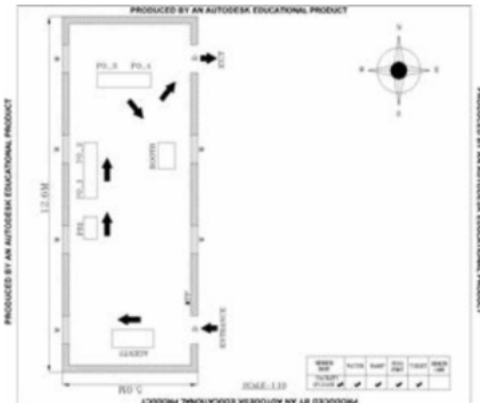

নির্বাচক নিবন্ধন আধিকারিকের স্বাক্ষর

Nazri Naksha

Google Map View

Polling Station Building Front View

Polling Station Front View

Cad View

Key MAP View

1 নাম : সুরমা খাতুন পিতার নাম : মুহিবুল আলেক বাড়ির নং : 44 বয়স : 34 লিঙ্গ : মহিলা	WZJ1081314 ফটো উপলব্ধ	2 নাম : নাজরিন বানু স্বামীর নাম : মনিরুল হক বাড়ির নং : নং 276 বয়স : 35 লিঙ্গ : মহিলা	UYN1647148 ফটো উপলব্ধ	3 নাম : বেগম আবেদা সুলতানা স্বামীর নাম : আজিজুল হক বাড়ির নং : n0279 বয়স : 44 লিঙ্গ : মহিলা	UYN1647296 ফটো উপলব্ধ
4 নাম : আনসুরা খাতুন(বিবি) স্বামীর নাম : কুবরুল সেখ বাড়ির নং : n0294 বয়স : 39 লিঙ্গ : মহিলা	UYN1279942 ফটো উপলব্ধ	5 নাম : আনো স্বামীর নাম : জিয়াউদ্দিন বাড়ির নং : n0285 বয়স : 71 লিঙ্গ : মহিলা	WB/07/046/414603 ফটো উপলব্ধ	6 নাম : জ্যোতি শেঠ (সাহা) স্বামীর নাম : সাগিক সাহা বাড়ির নং : n0047 বয়স : 37 লিঙ্গ : মহিলা	UYN1647619 ফটো উপলব্ধ
7 নাম : ফারহাদ ইসলাম পিতার নাম : সেরাজুল ইসলাম বাড়ির নং : এন0091 বয়স : 25 লিঙ্গ : পুরুষ	UYN2105898 ফটো উপলব্ধ	8 নাম : আরতী কুন্ডু স্বামীর নাম : শুভেন্দু পদ কুন্ডু বাড়ির নং : নং251 বয়স : 81 লিঙ্গ : মহিলা	JVR1501626 ফটো উপলব্ধ	9 নাম : সুমন কুন্ডু পিতার নাম : শুভেন্দু পদ কুন্ডু বাড়ির নং : নং001 বয়স : 50 লিঙ্গ : পুরুষ	JVR1923283 ফটো উপলব্ধ
10 নাম : বকুল বীরেন্দ্র কুমার সাহা পিতার নাম : বীরেন্দ্র সাহা বাড়ির নং : n0288 বয়স : 55 লিঙ্গ : পুরুষ	UYN1777481 ফটো উপলব্ধ	11 নাম : দেবাশিষ সাহা পিতার নাম : শঙ্কর সাহা বাড়ির নং : n0288 বয়স : 29 লিঙ্গ : পুরুষ	UYN1951516 ফটো উপলব্ধ	12 নাম : পরিক্ষীৎ কর পিতার নাম : পঙ্কজ কর বাড়ির নং : 236 বয়স : 25 লিঙ্গ : পুরুষ	UYN2383628 ফটো উপলব্ধ
13 নাম : শিখা দাস কর্মকার পিতার নাম : নিমাই কর্মকার বাড়ির নং : এন0411 বয়স : 49 লিঙ্গ : মহিলা	UYN2290963 ফটো উপলব্ধ	14 নাম : রিম্পা কর্মকার স্বামীর নাম : বাদল কর্মকার বাড়ির নং : 25 বয়স : 33 লিঙ্গ : মহিলা	UYN1378827 ফটো উপলব্ধ	15 নাম : আব্দুল সাদিক খান পিতার নাম : চাঁদ বাড়ির নং : n0317 বয়স : 68 লিঙ্গ : পুরুষ	JVR1691351 ফটো উপলব্ধ
16 নাম : সাহিন খান পিতার নাম : আব্দুল আজিজ বাড়ির নং : এন0317 বয়স : 24 লিঙ্গ : পুরুষ	UYN2318715 ফটো উপলব্ধ	17 নাম : রেশমা খাতুন পিতার নাম : আব্দুল লতিফ বাড়ির নং : n0317 বয়স : 26 লিঙ্গ : মহিলা	UYN2059020 ফটো উপলব্ধ	18 নাম : আফসারা খাতুন পিতার নাম : আব্দুল আজিজ বাড়ির নং : n0317 বয়স : 26 লিঙ্গ : মহিলা	UYN2059038 ফটো উপলব্ধ
19 নাম : ফিরোজ খাঁন পিতার নাম : আব্দুল সাহিদ খাঁন বাড়ির নং : 44 বয়স : 34 লিঙ্গ : পুরুষ	UYN1317437 ফটো উপলব্ধ	20 নাম : গীতা গুপ্ত স্বামীর নাম : রথীন্দ্রনাথ গুপ্ত বাড়ির নং : ফ্লোট নং-জিই বয়স : 64 লিঙ্গ : মহিলা	UYN1951532 ফটো উপলব্ধ	21 নাম : পঙ্কজ কুমার ঘোষ মায়ের নাম : চিন্ময়ী ঘোষ বাড়ির নং : n0048 বয়স : 33 লিঙ্গ : পুরুষ	UYN1378876 ফটো উপলব্ধ
22 নাম : সান্ত্বনা ঘোষ স্বামীর নাম : কার্তিক ঘোষ বাড়ির নং : n0278 বয়স : 54 লিঙ্গ : মহিলা	UYN1990035 ফটো উপলব্ধ	23 নাম : পৌরী ঘোষ স্বামীর নাম : স্বীকেন্দ্র নাথ ঘোষ বাড়ির নং : n0281 বয়স : 75 লিঙ্গ : মহিলা	UYN1777440 ফটো উপলব্ধ	24 নাম : গুডলু ঘোষ পিতার নাম : কার্তিক ঘোষ বাড়ির নং : এন0278 বয়স : 23 লিঙ্গ : পুরুষ	UYN2470045 ফটো উপলব্ধ
25 নাম : মৌমিতা ঘোষ পিতার নাম : প্রদীপ ঘোষ বাড়ির নং : মহেশমাটি দক্ষিণাংশ বয়স : 26 লিঙ্গ : মহিলা	UYN2188928 ফটো উপলব্ধ	26 নাম : সোমা ঘোষ স্বামীর নাম : টিকু ঘোষ বাড়ির নং : n0344 বয়স : 46 লিঙ্গ : মহিলা	JVR1884956 ফটো উপলব্ধ	27 নাম : ঐশী ঘোষ পিতার নাম : শশাঙ্ক ঘোষ বাড়ির নং : এন0268 বয়স : 22 লিঙ্গ : মহিলা	UYN2636801 ফটো উপলব্ধ
28 নাম : সমভ্রম ঘোষ পিতার নাম : দেবরত ঘোষ বাড়ির নং : এন0001 বয়স : 25 লিঙ্গ : পুরুষ	UYN2182269 ফটো উপলব্ধ	29 নাম : সন্ধ্যা ঘোষ স্বামীর নাম : অজিত ঘোষ বাড়ির নং : n0302 বয়স : 77 লিঙ্গ : মহিলা	UYN1512813 ফটো উপলব্ধ	30 নাম : প্রিয়াঙ্কা ঘোষ দাস পিতার নাম : দিলীপ ঘোষ বাড়ির নং : 44 বয়স : 25 লিঙ্গ : মহিলা	UYN2383479 ফটো উপলব্ধ